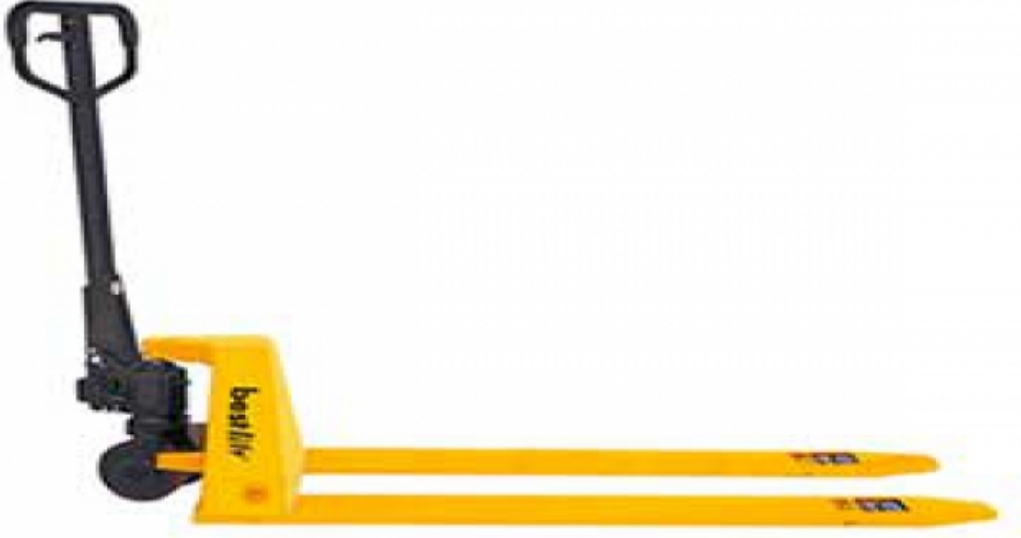

Transpalet - Manuel - Düşük Çatalı - BESTLIFT BL-BFL 15

MARKA: BESTLIFT

FİYAT:

Düşük Çatalı Transpaletler BESTLIFT BL-BFL 10 BL-BFL 15
1000-1500 kg kaldırma kapasiteli transpaletlerdir.
Alçak paletlerin kolayca taşınması için özel olarak tasarlanmıştır.
Çatalın inik yüksekliği 1.5 t / 52 m 1t / 35 m.
Çelik yük tekerlekleri.