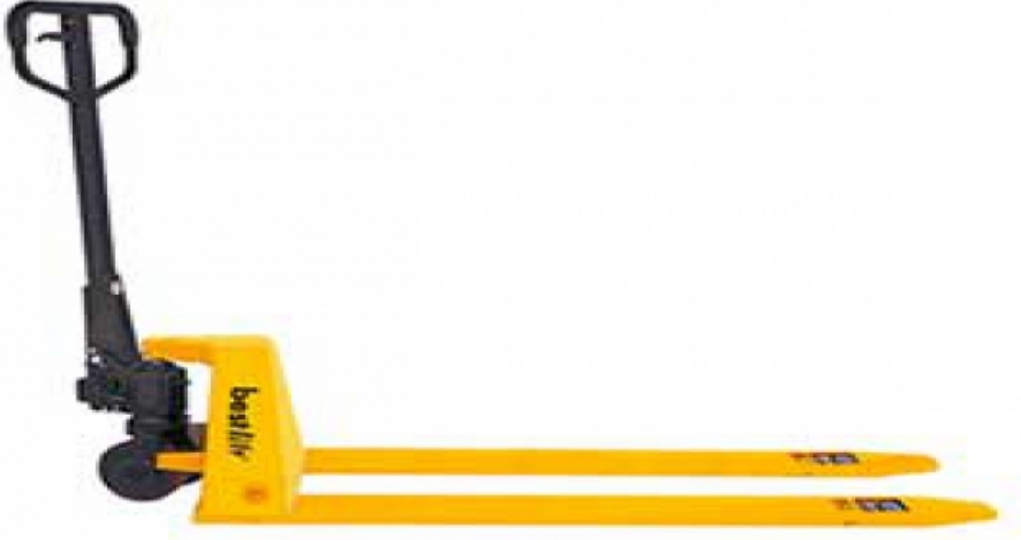

## Transpalet - Manuel - Düşük Çatalı - BESTLIFT BL-BFL 15

MARKA: BESTLIFT

FİYAT:

Düşük Çatalı Transpaletler BESTLIFT BL-BFL 10 BL-BFL 15  
1000-1500 kg kaldırma kapasiteli transpaletlerdir.  
Alçak paletlerin kolayca taşınması için özel olarak tasarlanmıştır.  
Çatalın inik yüksekliği 1.5 t / 52 m 1t / 35 m.  
Çelik yük tekerlekleri.