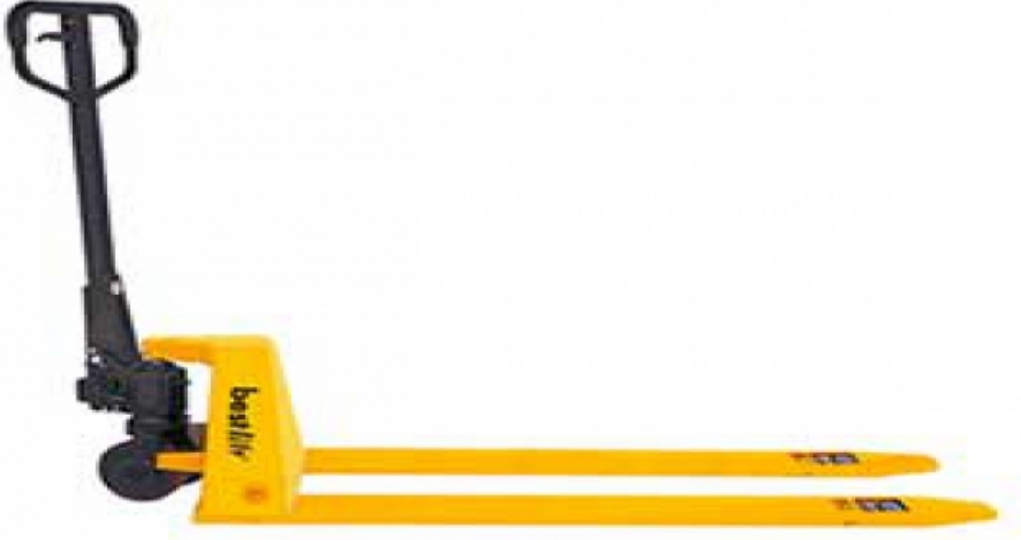

## Transpalet - Manuel - Düşük Çatalı - BESTLIFT BL-BFL 15

MARKA: BESTLIFT

FİYAT:

Düşük Çatalı Transpaletler BESTLIFT BL-BFL 10 BL-BFL 15  
1000-1500 kg kaldırma kapasiteli transpaletlerdir.  
Alçak paletlerin kolayca taşınması için özel olarak tasarlanmış.  
Çatalın inik yüksekliği 1.5 t / 52 m 1t / 35 m.  
Çelik yük tekerlekleri.