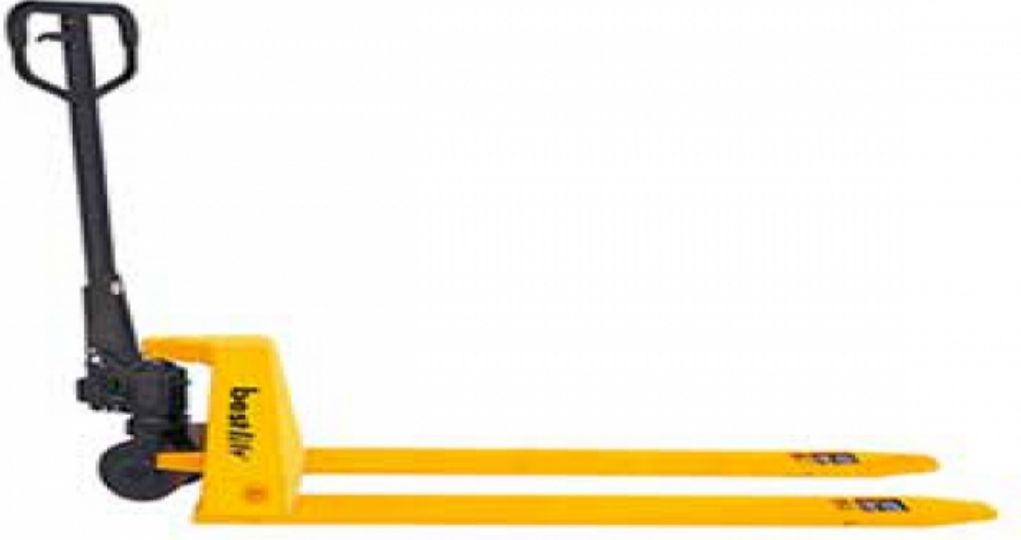

Transpalet - Manuel - Düşük Çatalı - BESTLIFT BL-BFL 15

MARKA: BESTLIFT

FİYAT:

Düşük Çatalı Transpaletler BESTLIFT BL-BFL 10 BL-BFL 15
1000-1500 kg kaldırma kapasiteli transpaletlerdir.
Alçak paletlerin kolayca taşınması için özel olarak tasarlanmıştır.
Çatalın inik yüksekliği 1.5 t / 52 m 1t / 35 m.
Çelik yük tekerlekleri.