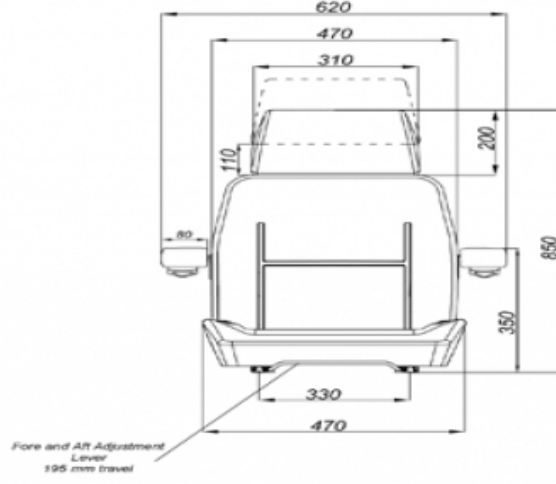

Stplus DST1650F

MARKA: STAR

FİYAT:

Ürün Özellikleri

- Süspansiyon** : Yok
Kızak Ayarı : İleri Geri 190mm (Çift Kilitli) (15mm Mesafe)
Süspansiyon Mekanizması : Yok
Operatör Yükseklik Ayarı : Yok
Operatör Kg Ayarı : Yok
Katlanır Sırt Ayarı : 42°-8°
Açı Ayarı : Yok
Mekanik Bel Ayarı : Yok
Sertifikalar : (76/115/EEC)

Açıklamalar

Kısa Sırtlık - Sırt yatırma ayar kolu solda

Opsiyonlar

- SB010 Statik Kemer** :
- SP02D Kolçak** :
- SP02DRN Ayarlanabilir Kolçak** :
- 12V & 24V Operatör Kontrol Switch** :
- SP01AHD Ayarlanabilir Başlık** :
- SB030 3 Nokta Otomatik Emniyet Kemer** :
- LTT 18 360 Büyük Döner Tabla** :
- 12V & 24V 3 Kademeli Isıtıcı** :