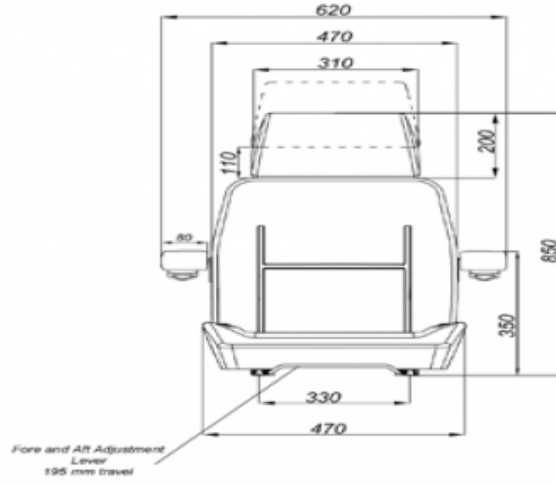

Stplus DST1650F

MARKA: STAR

FİYAT:

Ürün Özellikleri

- Süspansiyon** : Yok
Kızak Ayarı : İleri Geri 190mm (Çift Kilitli) (15mm Mesafe)
Süspansiyon Mekanizması : Yok
Operatör Yükseklik Ayarı : Yok
Operatör Kg Ayarı : Yok
Katlanır Sırt Ayarı : 42°-8°
Açı Ayarı : Yok
Mekanik Bel Ayarı : Yok
Sertifikalar : (76/115/EEC)

Açıklamalar

Kısa Sırtlık - Sırt yatırma ayar kolu solda

Opsiyonlar

- SB010 Statik Kemer** :
- SP02D Kolçak** :
- SP02DRN Ayarlanabilir Kolçak** :
- 12V & 24V Operatör Kontrol Switch** :
- SP01AHD Ayarlanabilir Başlık** :
- SB030 3 Nokta Otomatik Emniyet Kemer** :
- LTT 18 360 Büyük Döner Tabla** :
- 12V & 24V 3 Kademeli Isıtıcı** :