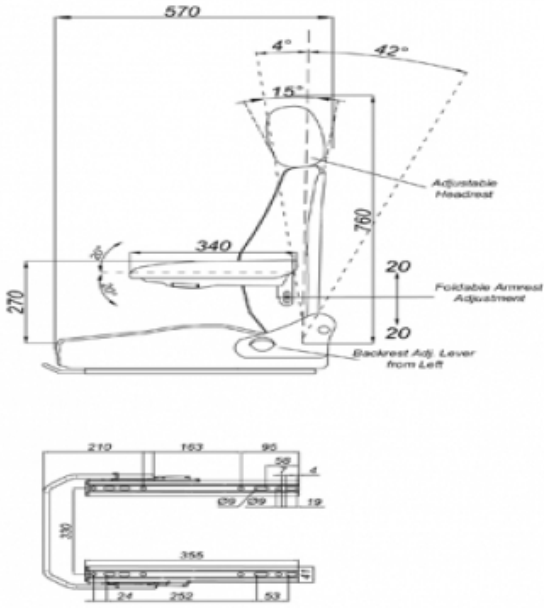

Stplus DST1650F

MARKA: STAR

FİYAT:

Ürün Özellikleri

1. **Süspansiyon** : Yok
   Kızak Ayarı : İleri Geri 190mm (Çift Kilitli) (15mm Mesafe)
   Süspansiyon Mekanizması : Yok
   Operatör Yükseklik Ayarı : Yok
   Operatör Kg Ayarı : Yok
   Katlanır Sırt Ayarı : 42°-8°
   Açı Ayarı : Yok
   Mekanik Bel Ayarı : Yok
   Sertifikalar : (76/115/EEC)

Açıklamalar

Kısa Sırtlık - Sırt yatırma ayar kolu solda

Opsiyonlar

1. **SB010 Statik Kemer** : ☒
2. **SP02D Kolçak** : ☒
3. **SP02DRN Ayarlanabilir Kolçak** : ☒
4. **12V & 24V Operatör Kontrol Switch** : ☒
5. **SP01AHD Ayarlanabilir Başlık** : ☒
6. **SB030 3 Nokta Otomatik Emniyet Kemer** : ☒
7. **LTT 18 360 Büyük Döner Tabla** : ☒
8. **12V & 24V 3 Kademeli Isıtıcı** : ☒