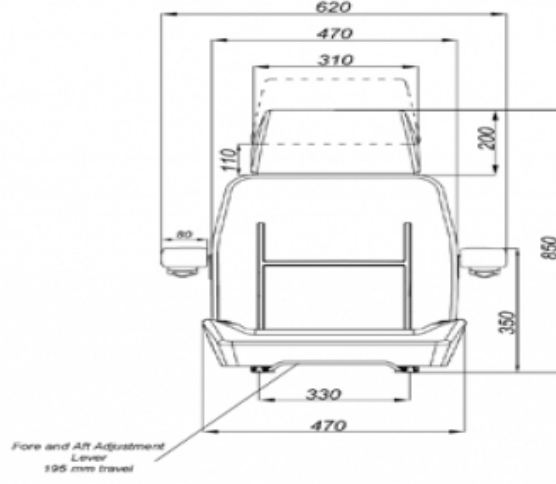

Stplus DST1650F

MARKA: STAR

FİYAT:

Ürün Özellikleri

1. **Süspansiyon** : Yok
   Kızak Ayarı : İleri Geri 190mm (Çift Kilitli) (15mm Mesafe)
   Süspansiyon Mekanizması : Yok
   Operatör Yükseklik Ayarı : Yok
   Operatör Kg Ayarı : Yok
   Katlanır Sırt Ayarı : 42°-8°
   Açı Ayarı : Yok
   Mekanik Bel Ayarı : Yok
   Sertifikalar : (76/115/EEC)

Açıklamalar

Kısa Sırtlık - Sırt yatırma ayar kolu solda

Opsiyonlar

1. **SB010 Statik Kemer** : ☒
2. **SP02D Kolçak** : ☒
3. **SP02DRN Ayarlanabilir Kolçak** : ☒
4. **12V & 24V Operatör Kontrol Switch** : ☒
5. **SP01AHD Ayarlanabilir Başlık** : ☒
6. **SB030 3 Nokta Otomatik Emniyet Kemer** : ☒
7. **LTT 18 360 Büyük Döner Tabla** : ☒
8. **12V & 24V 3 Kademeli Isıtıcı** : ☒