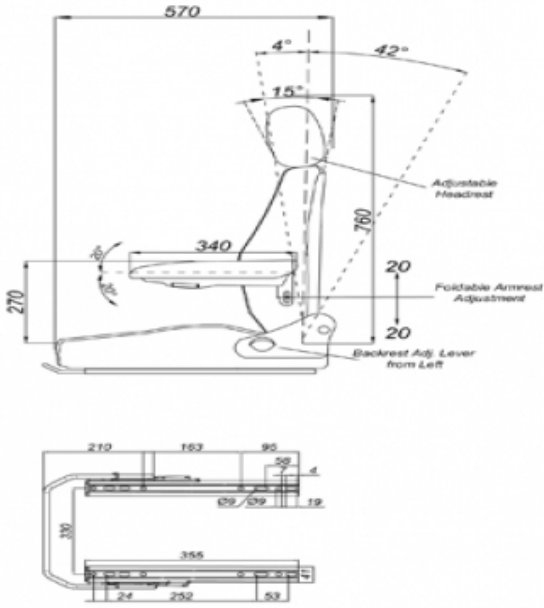

Stplus DST1650F

MARKA: STAR

FİYAT:

Ürün Özellikleri

- Süspansiyon** : Yok
Kızak Ayarı : İleri Geri 190mm (Çift Kilitli) (15mm Mesafe)
Süspansiyon Mekanizması : Yok
Operatör Yükseklik Ayarı : Yok
Operatör Kg Ayarı : Yok
Katlanır Sırt Ayarı : 42°-8°
Açı Ayarı : Yok
Mekanik Bel Ayarı : Yok
Sertifikalar : (76/115/EEC)

Açıklamalar

Kısa Sırtlık - Sırt yatırma ayar kolu solda

Opsiyonlar

- SB010 Statik Kemer** :
- SP02D Kolçak** :
- SP02DRN Ayarlanabilir Kolçak** :
- 12V & 24V Operatör Kontrol Switch** :
- SP01AHD Ayarlanabilir Başlık** :
- SB030 3 Nokta Otomatik Emniyet Kemer** :
- LTT 18 360 Büyük Döner Tabla** :
- 12V & 24V 3 Kademeli Isıtıcı** :