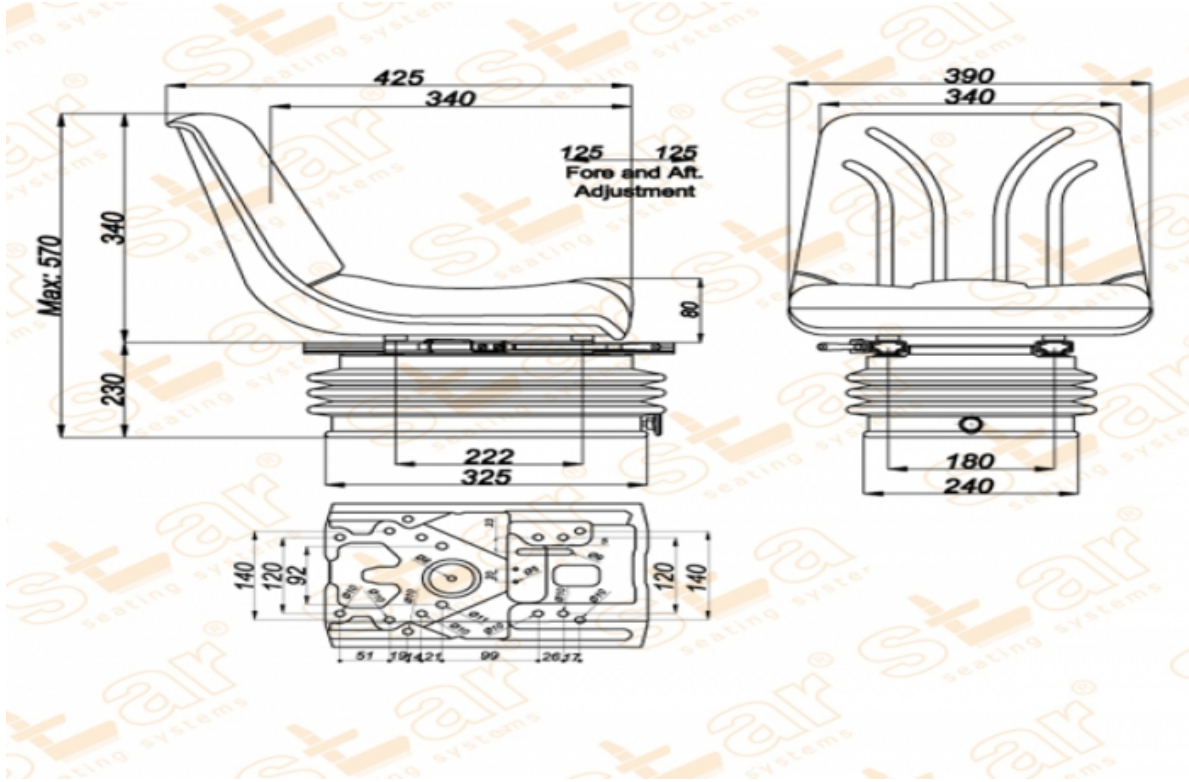

STplus GC12

MARKA: STAR

FİYAT:

Ürün Özellikleri

Süspansiyon	: Havalı Süspansiyon
Kızak Ayarı	: İleri Geri 250mm (15mm Mesafe)
Süspansiyon Mekanizması	: 80-100mm (Çift Yay & Hidrolik Amortisör)
Operatör Yükseklik Ayarı	: 60mm
Operatör Kg Ayarı	: 50-130kg.
Katlanır Sırt Ayarı	: Yok
Açı Ayarı	: Yok
Mekanik Bel Ayarı	: Yok
Sertifikalar	: Classes I,II (e24*78/764) - (76/115/EEC)

Açıklamalar

Su Tahliye Deliği - Küçük Çanak Oturak - Forklift veya Bahçe Tip Traktör veya Ekipman Koltuğu

Opsiyonlar

SB010 Statik Kemer	:	<input type="checkbox"/>
SB020 2 Nokta Otomatik Kemer	:	<input type="checkbox"/>
STT 17 360 Küçük Döner Tabla	:	<input type="checkbox"/>
YP28 Tümosan Aparatı	:	<input type="checkbox"/>
260mm Geniş Taban	:	<input type="checkbox"/>