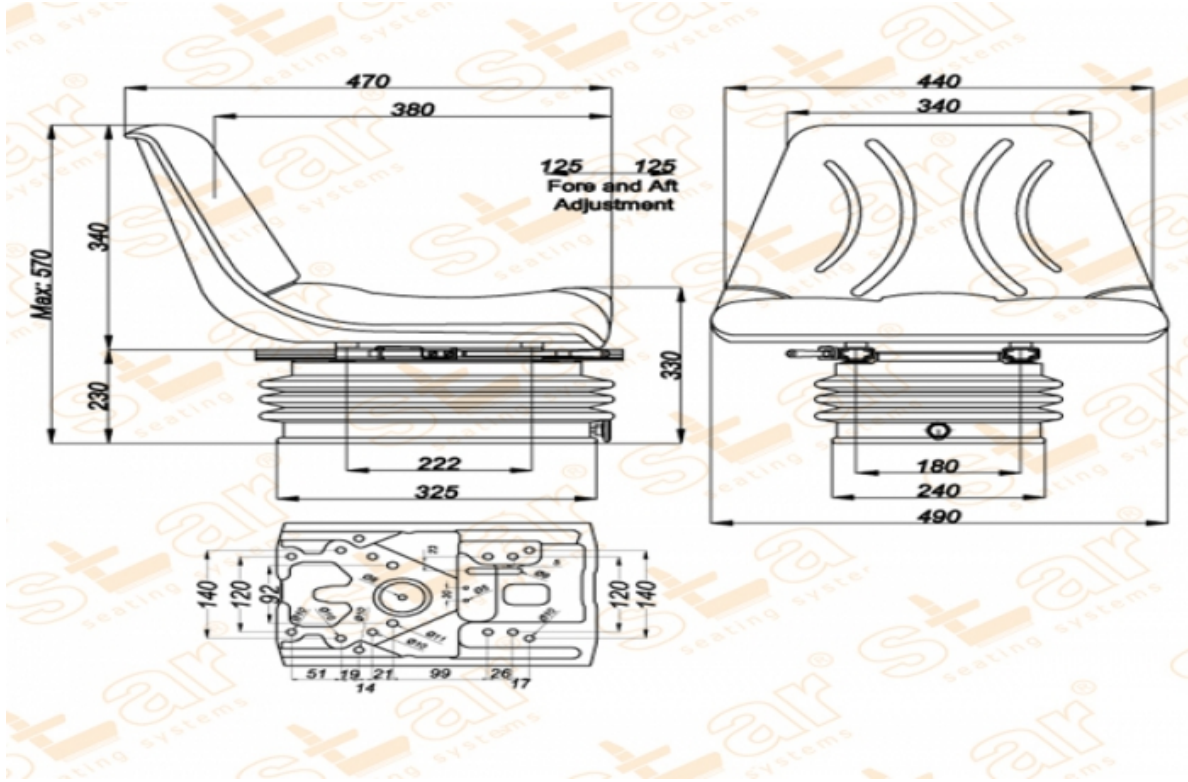

STplus C12

MARKA: STAR

FİYAT:

Ürün Özellikleri

- Süspansiyon** : Havalı Süspansiyon
Kızak Ayarı : İleri Geri 250mm (15mm Mesafe)
Süspansiyon Mekanizması : 80-100mm (Çift Yay & Hidrolik Amortisör)
Operatör Yükseklik Ayarı : 60mm
Operatör Kg Ayarı : 50-130kg.
Katlanır Sırt Ayarı : Yok
Açı Ayarı : Yok
Mekanik Bel Ayarı : Yok
Sertifikalar : Classes I,II (e24*78/764) - (76/115/EEC)
Açıklamalar
Su Tahliye Deliği - Büyük Çanak Oturak - Üiversal Traktör Koltuğu

Opsiyonlar

- SB010 Statik Kemer** :
- SB020 2 Nokta Otomatik Kemer** :
- STT 17 360 Küçük Döner Tabla** :
- YP28 Tümosan Aparatı** :
- 260mm Geniş Taban** :