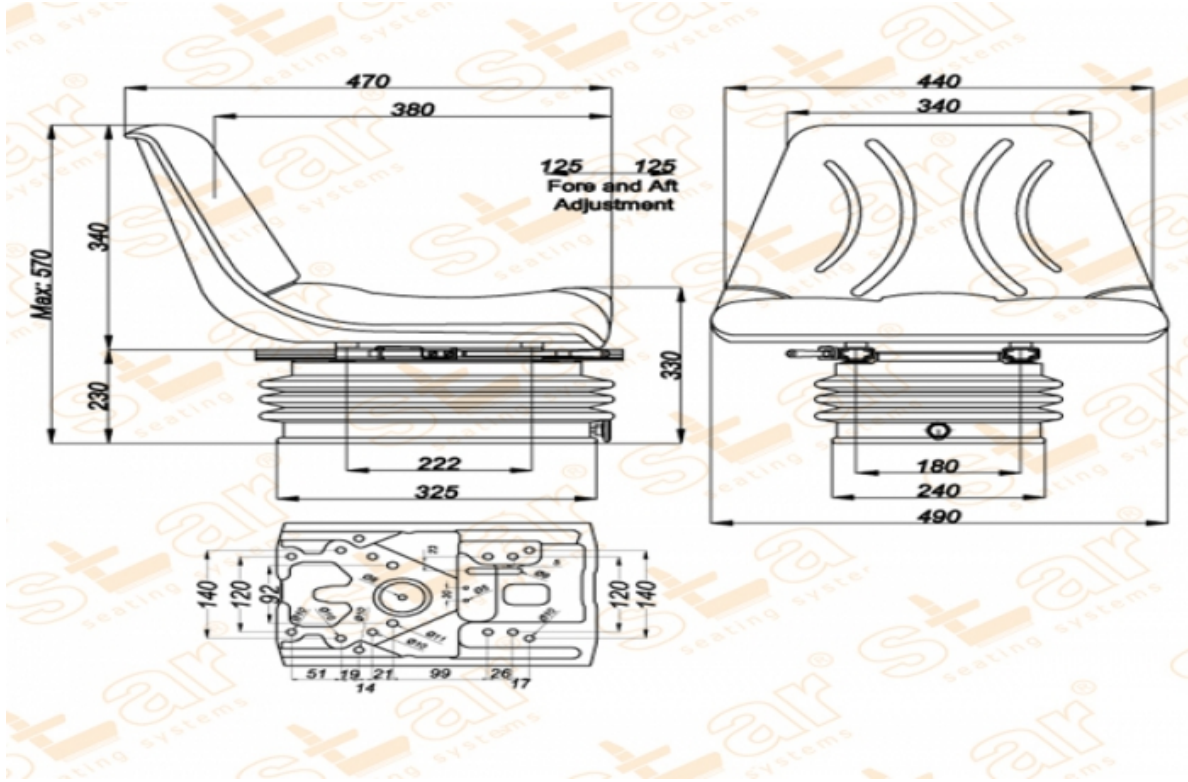

STplus C12

MARKA: STAR

FİYAT:

Ürün Özellikleri

1. **Süspansiyon** : Havalı Süspansiyon
   Kızak Ayarı : İleri Geri 250mm (15mm Mesafe)
   Süspansiyon Mekanizması : 80-100mm (Çift Yay & Hidrolik Amortisör)
   Operatör Yükseklik Ayarı : 60mm
   Operatör Kg Ayarı : 50-130kg.
   Katlanır Sırt Ayarı : Yok
   Açı Ayarı : Yok
   Mekanik Bel Ayarı : Yok
   Sertifikalar : Classes I,II (e24*78/764) - (76/115/EEC)
   Açıklamalar
   Su Tahliye Deliği - Büyük Çanak Oturak - Üiversal Traktör Koltuğu

Opsiyonlar

1. **SB010 Statik Kemer** : ☐
2. **SB020 2 Nokta Otomatik Kemer** : ☐
3. **STT 17 360 Küçük Döner Tabla** : ☐
4. **YP28 Tümosan Aparatı** : ☐
5. **260mm Geniş Taban** : ☐