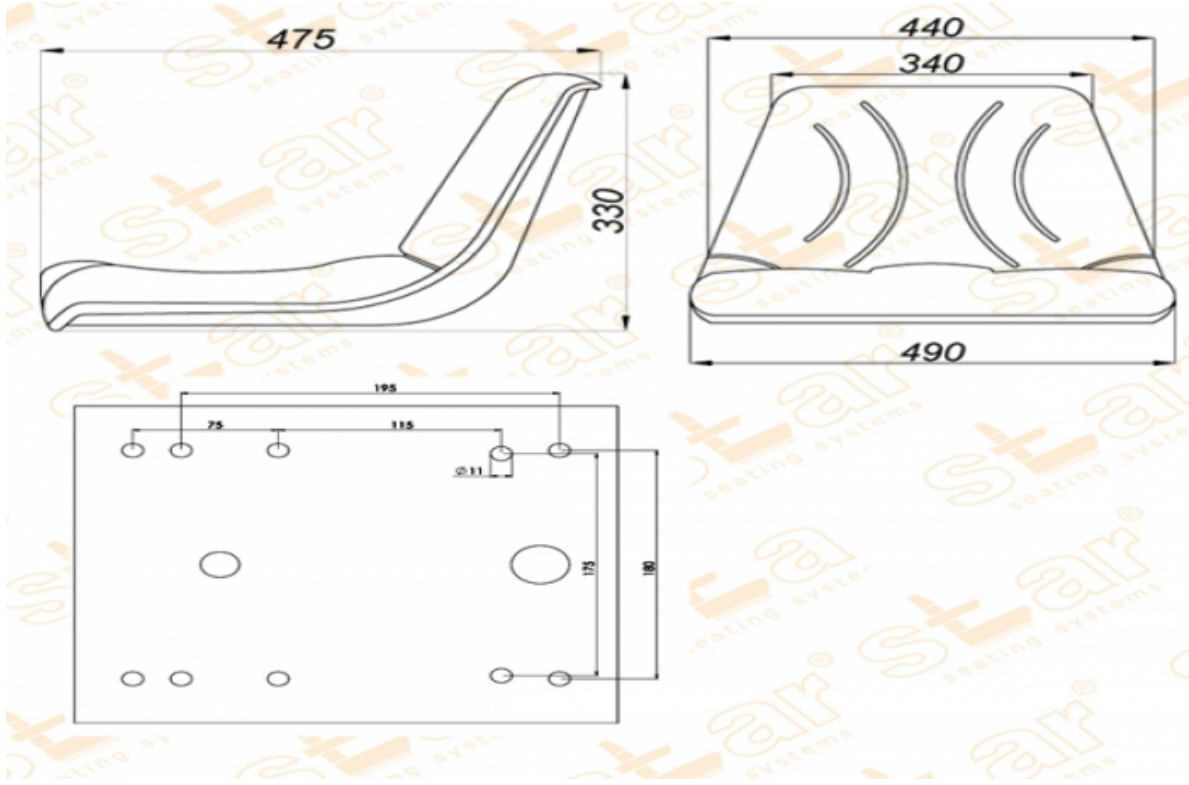

ST YP10

MARKA: STAR

FİYAT:

Ürün Özellikleri

Süspansiyon	:	Yok
Kızak Ayarı	:	Yok
Süspansiyon Mekanizması	:	Yok
Operatör Yükseklik Ayarı	:	Yok
Operatör Kg Ayarı	:	Yok
Katlanır Sırt Ayarı	:	Yok
Açı Ayarı	:	Yok
Mekanik Bel Ayarı	:	Yok
Sertifikalar	:	
Açıklamalar	:	

Su Tahliye Deliği - Devirmeli Büyük Çanak Oturak - Forklift veya Bahçe Tip Traktör veya Ekipman Koltuğu

Opsiyonlar

SB010 Statik Kemer	:	☐