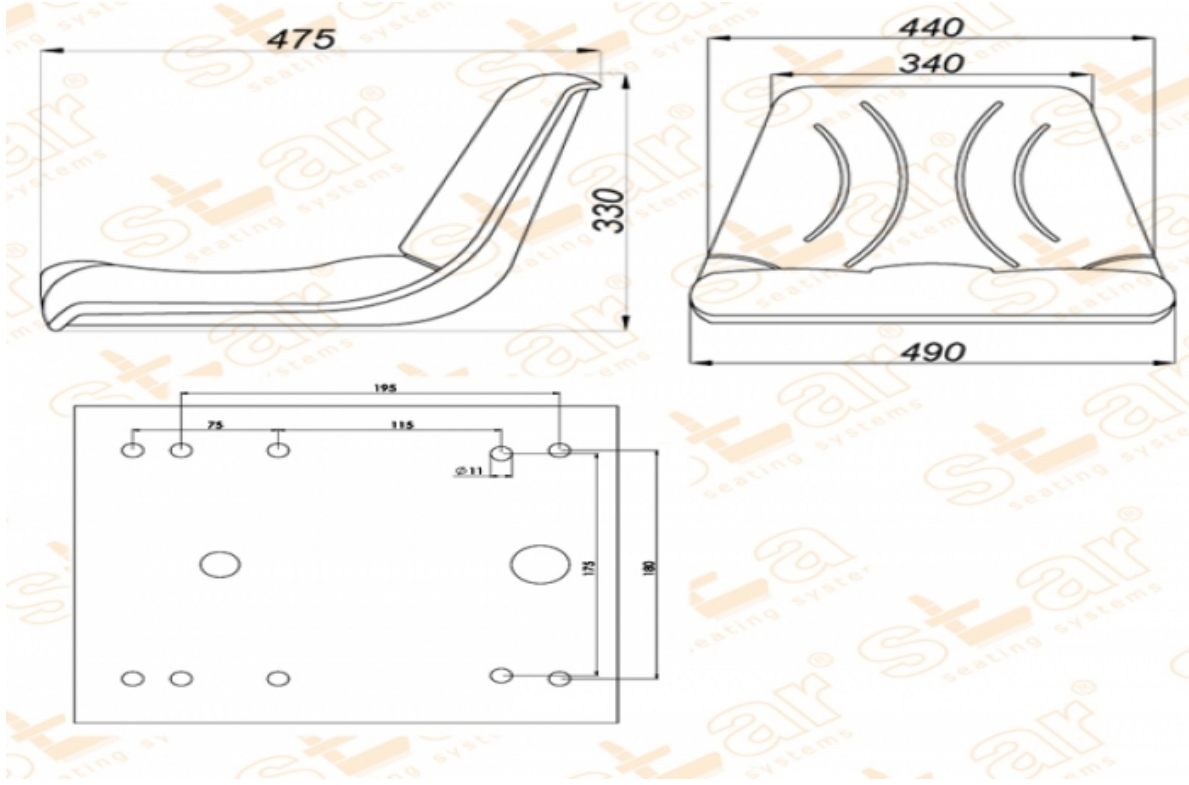

ST YP10

MARKA: STAR

FİYAT:

Ürün Özellikleri

Süspansiyon	:	Yok
Kızak Ayarı	:	Yok
Süspansiyon Mekanizması	:	Yok
Operatör Yükseklik Ayarı	:	Yok
Operatör Kg Ayarı	:	Yok
Katlanır Sırt Ayarı	:	Yok
Açı Ayarı	:	Yok
Mekanik Bel Ayarı	:	Yok
Sertifikalar	:	
Açıklamalar	:	

Su Tahliye Deliği - Devirmeli Büyük Çanak Oturak - Forklift veya Bahçe Tip Traktör veya Ekipman Koltuğu

Opsiyonlar

SB010 Statik Kemer	:	<input type="checkbox"/>
--------------------	---	--------------------------