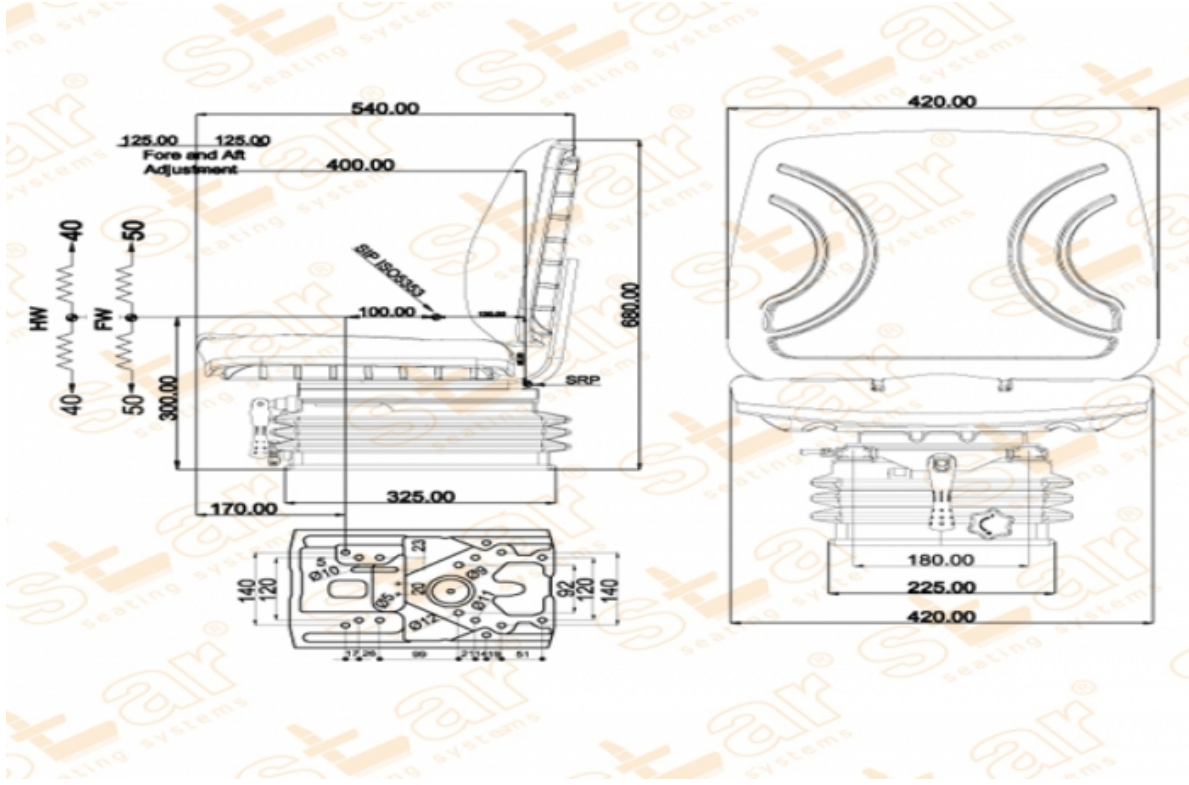

STplus V42

MARKA: STAR

FİYAT:

Ürün Özellikleri

Süspansiyon	: Mekanik Süspansiyon
Kızak Ayarı	: İleri Geri 250mm (15mm Mesafe)
Süspansiyon Mekanizması	: 100mm (Dört Yay & Hidrolik Amortisör)
Operatör Yükseklik Ayarı	: 80mm
Operatör Kg Ayarı	: 50-130kg.
Katlanır Sırt Ayarı	: Yok
Açı Ayarı	: Yok
Mekanik Bel Ayarı	: Yok
Sertifikalar	: Classes I,II (e1*78/764) - (76/115/EEC)

Açıklamalar

420mm Oturak Sırtlık - Ünlversal Traktör Koltuğu - e1*78/764*2006/96*0036*00

Opsiyonlar

SB010 Statik Kemer	:	<input checked="" type="checkbox"/>
SB020 2 Nokta Otomatik Kemer	:	<input checked="" type="checkbox"/>
YP15ARN Ayarlanabilir Kolçak	:	<input checked="" type="checkbox"/>
YP15S Kolçak	:	<input checked="" type="checkbox"/>
STT 17 360 Küçük Döner Tabla	:	<input checked="" type="checkbox"/>
YP28 Tümosan Aparatı	:	<input checked="" type="checkbox"/>
260mm Geniş Taban	:	<input checked="" type="checkbox"/>