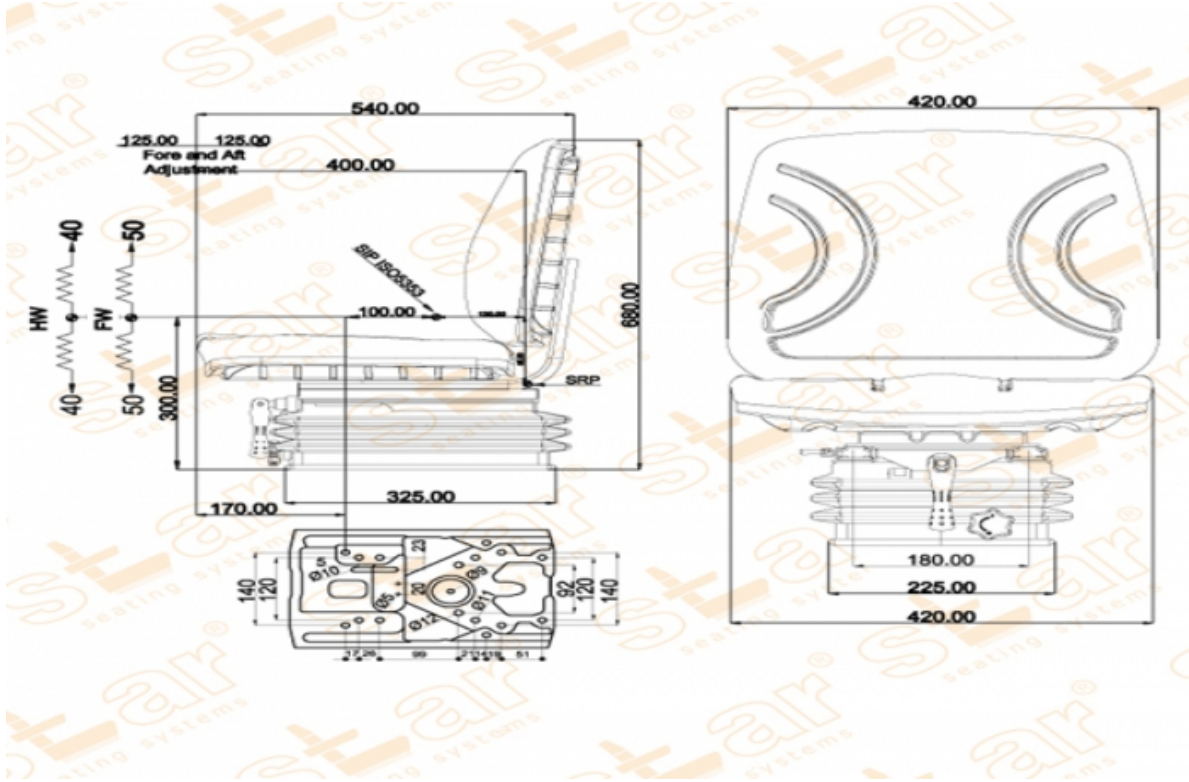

STplus V42

MARKA: STAR

FİYAT:

Ürün Özellikleri

Süspansiyon	: Mekanik Süspansiyon
Kızak Ayarı	: İleri Geri 250mm (15mm Mesafe)
Süspansiyon Mekanizması	: 100mm (Dört Yay & Hidrolik Amortisör)
Operatör Yükseklik Ayarı	: 80mm
Operatör Kg Ayarı	: 50-130kg.
Katlanır Sırt Ayarı	: Yok
Açı Ayarı	: Yok
Mekanik Bel Ayarı	: Yok
Sertifikalar	: Classes I,II (e1*78/764) - (76/115/EEC)

Açıklamalar

420mm Oturak Sırtlık - Ünlversal Traktör Koltuğu - e1*78/764*2006/96*0036*00

Opsiyonlar

SB010 Statik Kemer	:	<input checked="" type="checkbox"/>
SB020 2 Nokta Otomatik Kemer	:	<input checked="" type="checkbox"/>
YP15ARN Ayarlanabilir Kolçak	:	<input checked="" type="checkbox"/>
YP15S Kolçak	:	<input checked="" type="checkbox"/>
STT 17 360 Küçük Döner Tabla	:	<input checked="" type="checkbox"/>
YP28 Tümosan Aparatı	:	<input checked="" type="checkbox"/>
260mm Geniş Taban	:	<input checked="" type="checkbox"/>