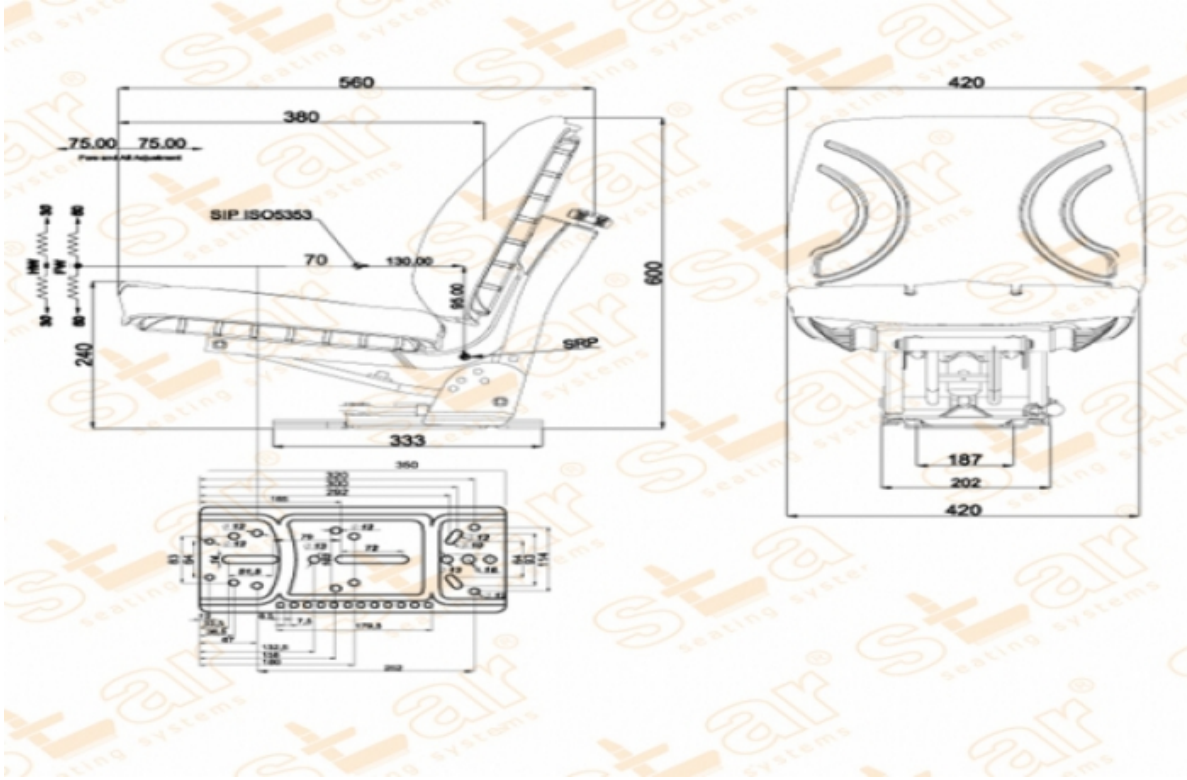

ST 1142

MARKA: STAR

FİYAT:

Ürün Özellikleri

- Süspansiyon** : Mekanik Süspansiyon
Kızak Ayarı : İleri Geri 150mm
Süspansiyon Mekanizması : 80-100mm (Çift Yay & Hidrolik Amortisör)
Operatör Yükseklik Ayarı : Yok
Operatör Kg Ayarı : 50-120kg.
Katlanır Sırt Ayarı : Yok
Açı Ayarı : 5 Pozisyon için Ayar
Mekanik Bel Ayarı : Yok
Sertifikalar :
Açıklamalar
420mm Oturak Sırtlık - Üiversal Traktör Koltuğu

Opsiyonlar

- SB010 Statik Kemer** :
SB020 2 Nokta Otomatik Kemer :
YP15ARN Ayarlanabilir Kolçak :
YP15S Kolçak :