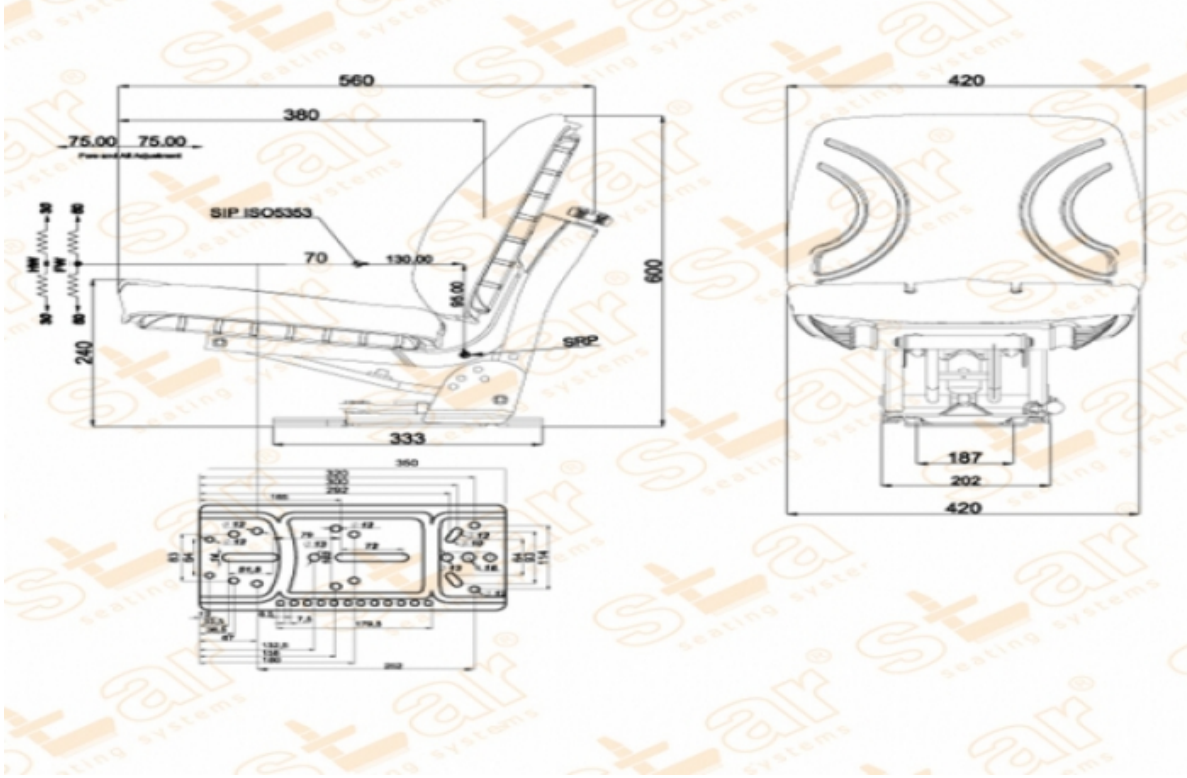

# ST 1142

MARKA: STAR

FİYAT:

## Ürün Özellikleri

- Süspansiyon** : Mekanik Süspansiyon  
**Kızak Ayarı** : İleri Geri 150mm  
**Süspansiyon Mekanizması** : 80-100mm (Çift Yay & Hidrolik Amortisör)  
**Operatör Yükseklik Ayarı** : Yok  
**Operatör Kg Ayarı** : 50-120kg.  
**Katlanır Sırt Ayarı** : Yok  
**Açı Ayarı** : 5 Pozisyon için Ayar  
**Mekanik Bel Ayarı** : Yok  
**Sertifikalar** :  
**Açıklamalar**  
**420mm Oturak Sırtlık - Üniöersal Traktör Koltuđu**

## Opsiyonlar

- SB010 Statik Kemer** :   
**SB020 2 Nokta Otomatik Kemer** :   
**YP15ARN Ayarlanabilir Kolçak** :   
**YP15S Kolçak** :