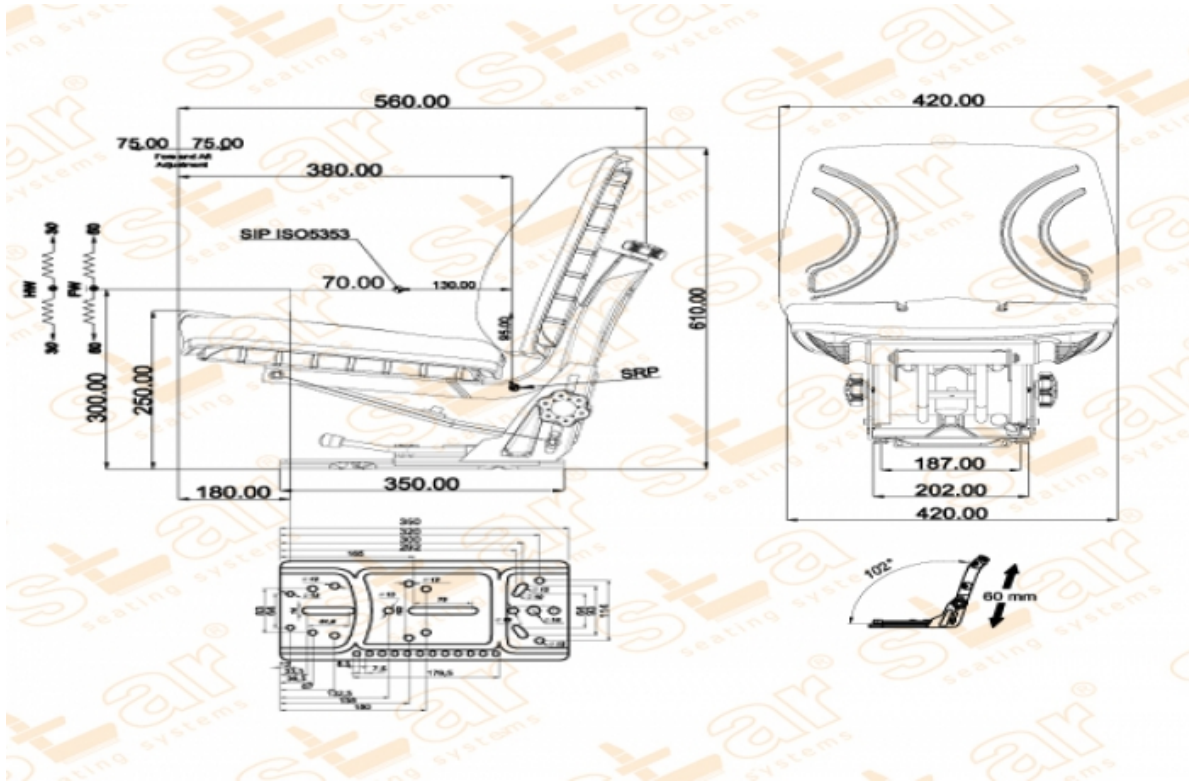

# ST 0642

MARKA: STAR

FİYAT:

## Ürün Özellikleri

- Süspansiyon** : Mekanik Süspansiyon  
**Kızak Ayarı** : İleri Geri 150mm  
**Süspansiyon Mekanizması** : 80-100mm (Çift Yay & Hidrolik Amortisör)  
**Operatör Yükseklik Ayarı** : 60mm  
**Operatör Kg Ayarı** : 50-120kg.  
**Katlanır Sırt Ayarı** : Yok  
**Açı Ayarı** : Yok  
**Mekanik Bel Ayarı** : Yok  
**Sertifikalar** : Classes I,II (e1\*78/764) - (76/115/EEC)  
**Açıklamalar**  
**e1\*78/764\*2006/96\*0033\*00 - Üiversal Traktör Koltuğu**

## Opsiyonlar

- SB010 Statik Kemer** :
- SB020 2 Nokta Otomatik Kemer** :
- YP15S Kolçak** :