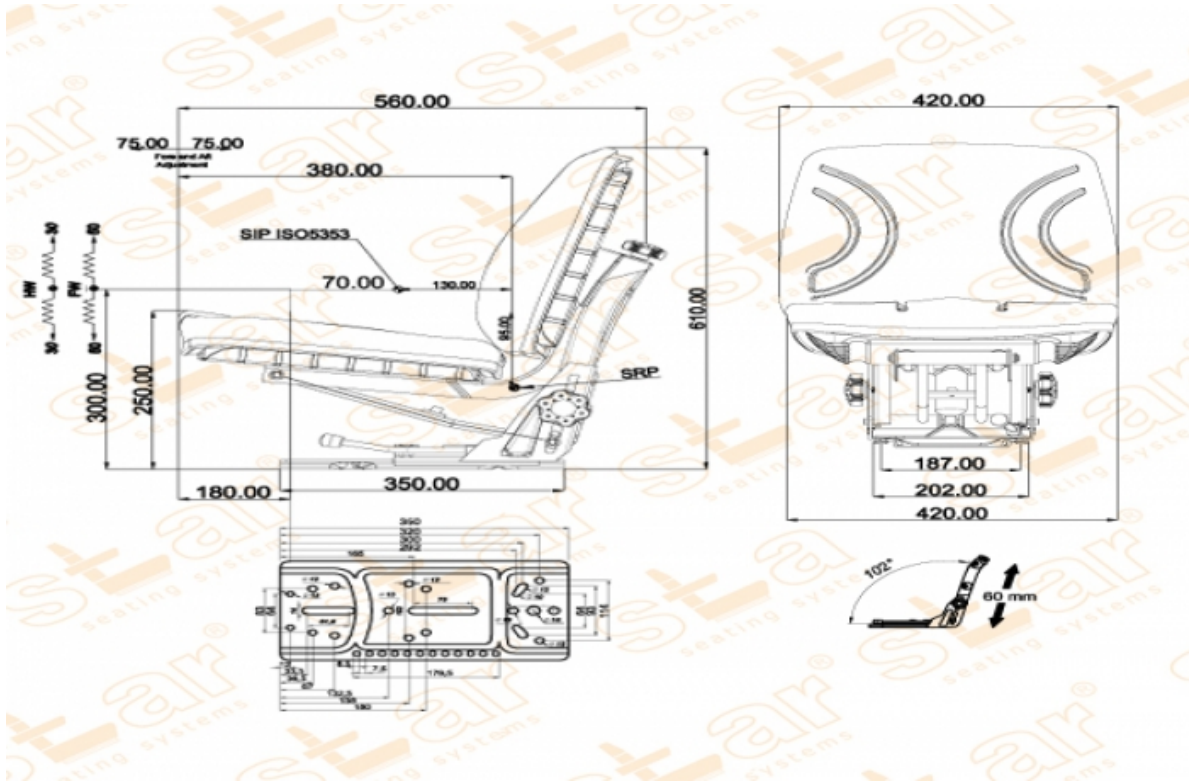

ST 0642

MARKA: STAR

FİYAT:

Ürün Özellikleri

- Süspansiyon** : Mekanik Süspansiyon
Kızak Ayarı : İleri Geri 150mm
Süspansiyon Mekanizması : 80-100mm (Çift Yay & Hidrolik Amortisör)
Operatör Yükseklik Ayarı : 60mm
Operatör Kg Ayarı : 50-120kg.
Katlanır Sırt Ayarı : Yok
Açı Ayarı : Yok
Mekanik Bel Ayarı : Yok
Sertifikalar : Classes I,II (e1*78/764) - (76/115/EEC)
Açıklamalar
e1*78/764*2006/96*0033*00 - Üiversal Traktör Koltuğu

Opsiyonlar

- SB010 Statik Kemer** :
- SB020 2 Nokta Otomatik Kemer** :
- YP15S Kolçak** :