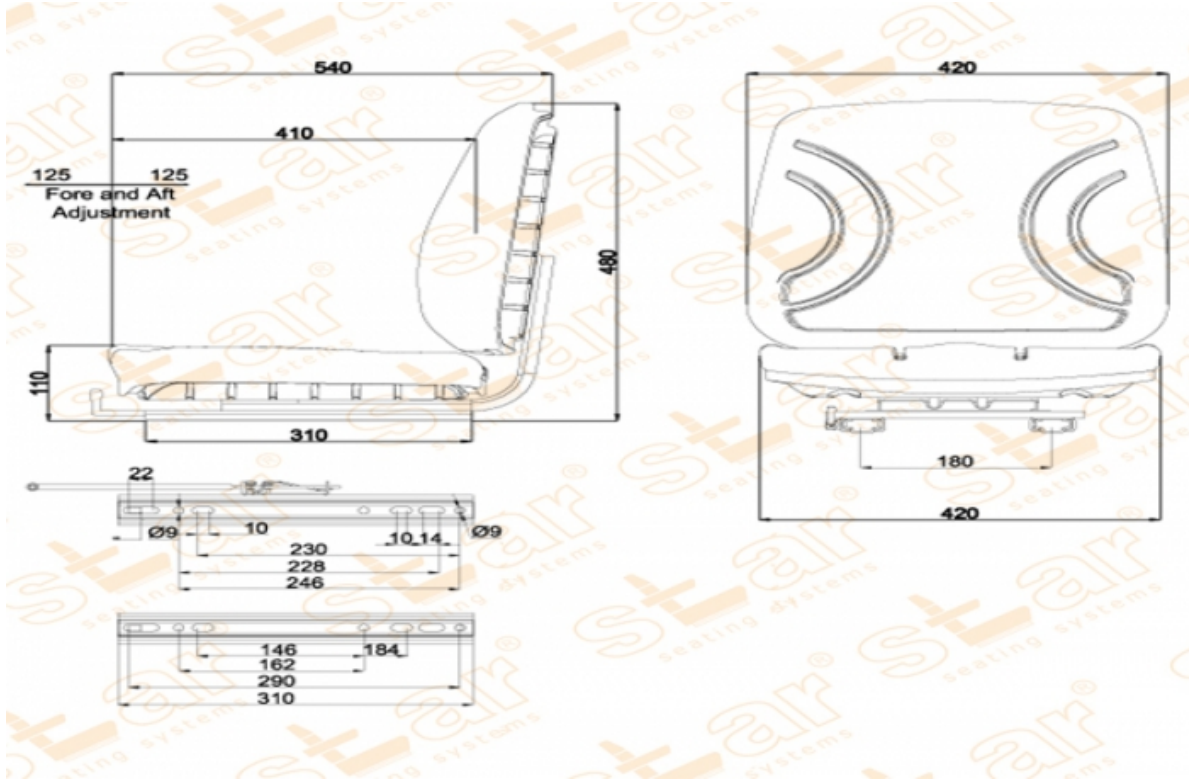

## ST F00342

MARKA: STAR

FİYAT:

### Ürün Özellikleri

- Süspansiyon** : Yok  
**Kızak Ayarı** : İleri Geri 250mm (15mm Mesafe)  
**Süspansiyon Mekanizması** : Yok  
**Operatör Yükseklik Ayarı** : Yok  
**Operatör Kg Ayarı** :  
**Katlanır Sırt Ayarı** : Yok  
**Açı Ayarı** : Yok  
**Mekanik Bel Ayarı** : Yok  
**Sertifikalar** :

### Açıklamalar

**420mm Oturak Sırtlık - Forklift Traktör Koltuğu**