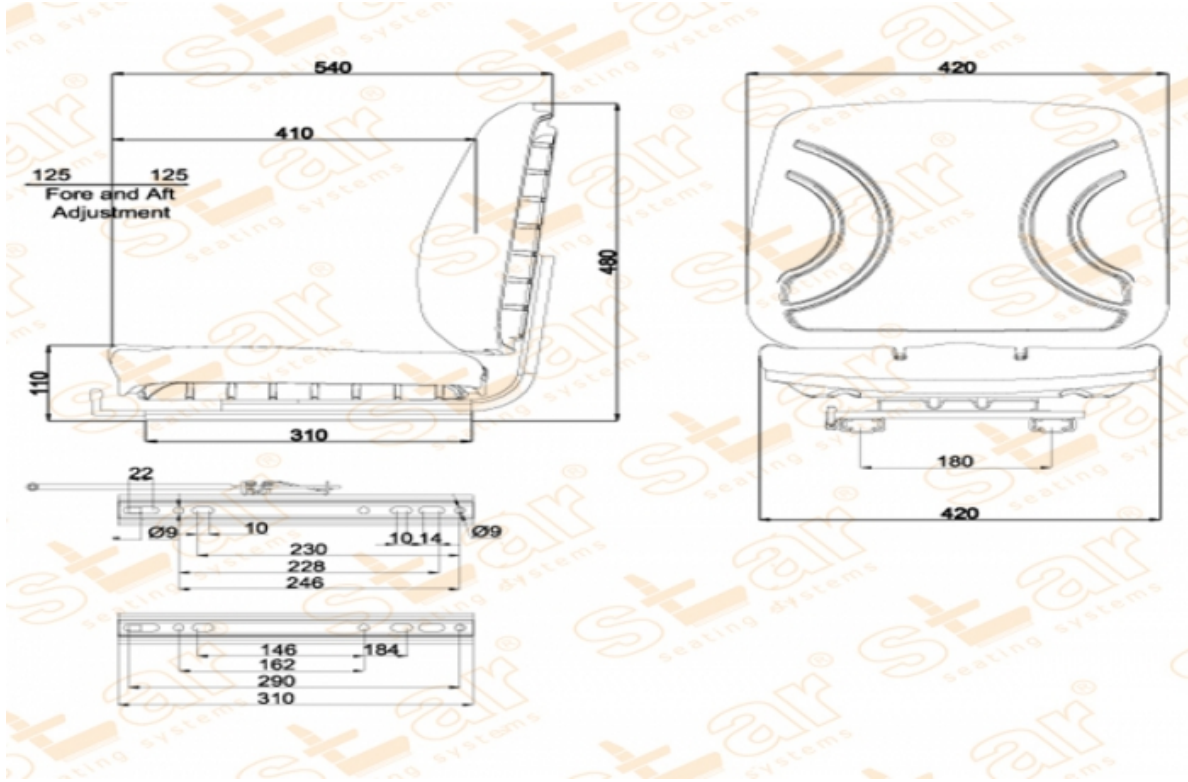

ST F00342

MARKA: STAR

FİYAT:

Ürün Özellikleri

- Süspansiyon** : Yok
Kızak Ayarı : İleri Geri 250mm (15mm Mesafe)
Süspansiyon Mekanizması : Yok
Operatör Yükseklik Ayarı : Yok
Operatör Kg Ayarı :
Katlanır Sırt Ayarı : Yok
Açı Ayarı : Yok
Mekanik Bel Ayarı : Yok
Sertifikalar :

Açıklamalar

420mm Oturak Sırtlık - Forklift Traktör Koltuğu

Opsiyonlar

- SB010 Statik Kemer** :
SB020 2 Nokta Otomatik Kemer :
YP15S Kolçak :