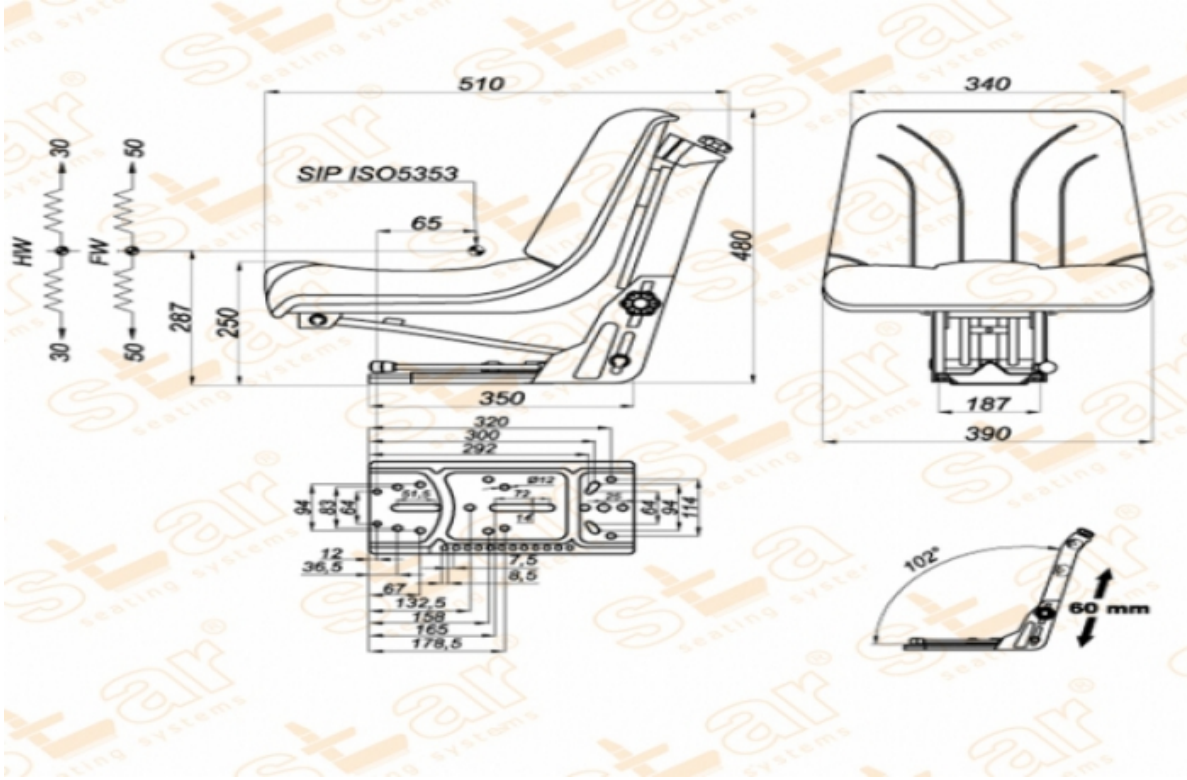

ST GC05

MARKA: STAR

FİYAT:

Ürün Özellikleri

Süspansiyon	: Mekanik Süspansiyon
Kızak Ayarı	: İleri Geri 150mm
Süspansiyon Mekanizması	: 80-100mm (Çift Yay & Hidrolik Amortisör)
Operatör Yükseklik Ayarı	: 60mm
Operatör Kg Ayarı	: 50-120kg.
Katlanır Sırt Ayarı	: Yok
Açı Ayarı	: Yok
Mekanik Bel Ayarı	: Yok
Sertifikalar	: Classes I,II (e1*78/764) - (76/115/EEC)
Açıklamalar	
Su Tahliye Deliği - Devirmeli Küçük Çanak Oturak - Bahçe Tip Traktör veya Ekipman Koltuğu	

Opsiyonlar

SB010 Statik Kemer	:	<input type="checkbox"/>
SB020 2 Nokta Otomatik Kemer	:	<input type="checkbox"/>