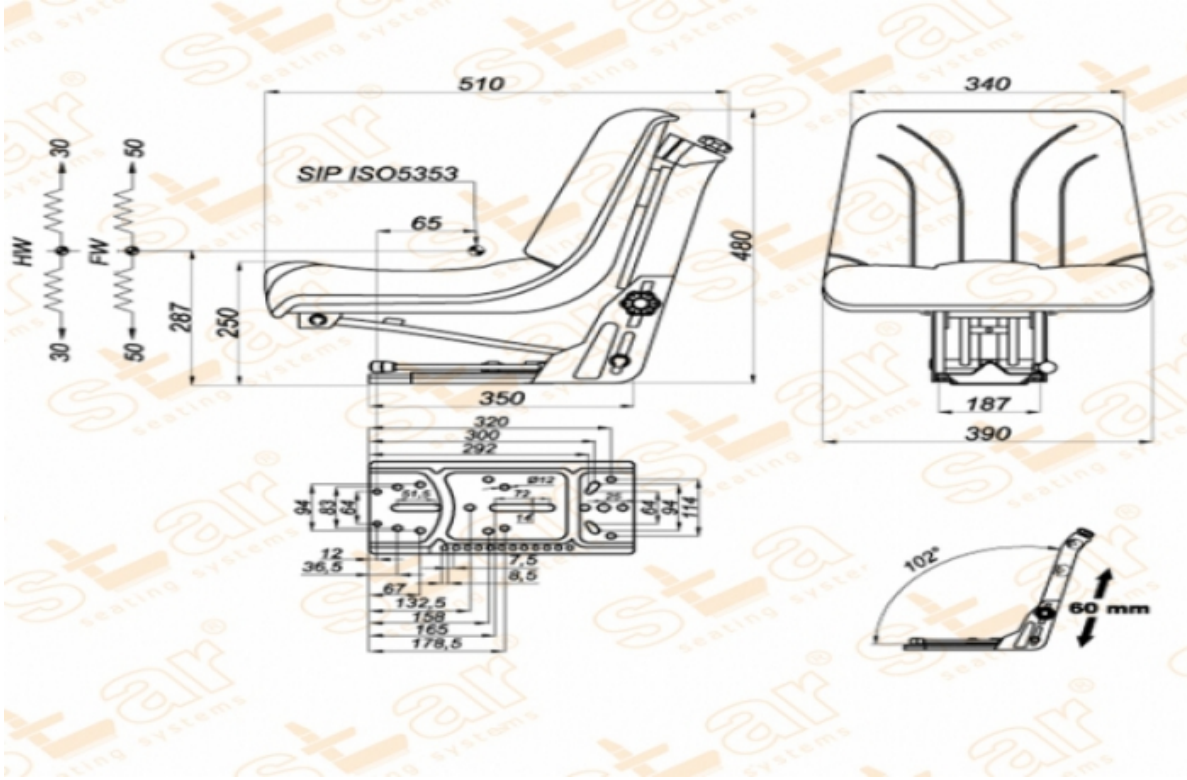

# ST GC05

MARKA: STAR

FİYAT:

## Ürün Özellikleri

Süspansiyon	: Mekanik Süspansiyon
Kızak Ayarı	: İleri Geri 150mm
Süspansiyon Mekanizması	: 80-100mm (Çift Yay & Hidrolik Amortisör)
Operatör Yükseklik Ayarı	: 60mm
Operatör Kg Ayarı	: 50-120kg.
Katlanır Sırt Ayarı	: Yok
Açı Ayarı	: Yok
Mekanik Bel Ayarı	: Yok
Sertifikalar	: Classes I,II (e1*78/764) - (76/115/EEC)

## Açıklamalar

Su Tahliye Deliği - Devirmeli Küçük Çanak Oturak - Bahçe Tip Traktör veya Ekipman Koltuğu