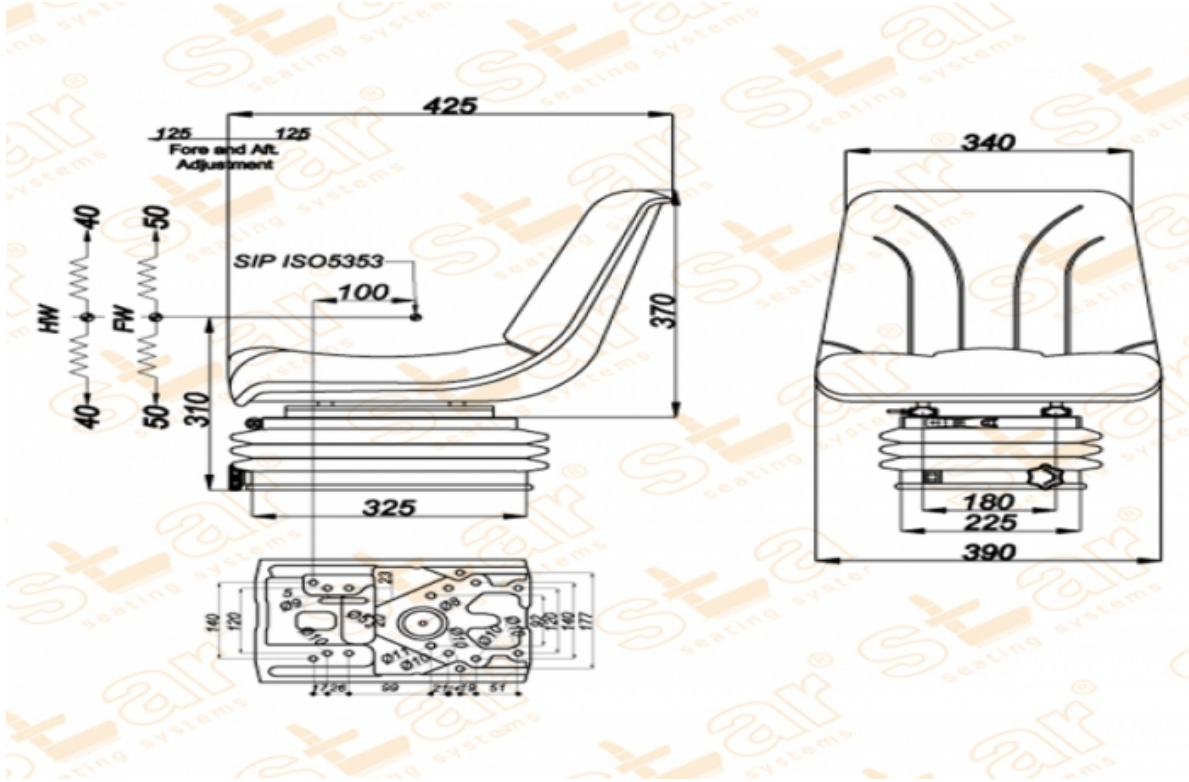

STplus GC11

MARKA: STAR

FİYAT:

Ürün Özellikleri

Süspansiyon	: Mekanik Süspansiyon
Kızak Ayarı	: İleri Geri 250mm (15mm Mesafe)
Süspansiyon Mekanizması	: 100mm (Dört Yay & Hidrolik Amortisör)
Operatör Yükseklik Ayarı	: 80mm
Operatör Kg Ayarı	: 50-130kg.
Katlanır Sırt Ayarı	: Yok
Açı Ayarı	: Yok
Mekanik Bel Ayarı	: Yok
Sertifikalar	: Classes I,II (e1*78/764) - (76/115/EEC)
Açıklamalar	
Su Tahliye Deliği - Küçük Çanak Oturak - Bahçe Tip Traktör veya Ekipmanları Koltuğu	

Opsiyonlar

SB010 Statik Kemer	:	<input checked="" type="checkbox"/>
SB020 2 Nokta Otomatik Kemer	:	<input checked="" type="checkbox"/>
STT 17 360 Küçük Döner Tabla	:	<input checked="" type="checkbox"/>
YP28 Tümosan Aparatı	:	<input checked="" type="checkbox"/>
260mm Geniş Taban	:	<input checked="" type="checkbox"/>