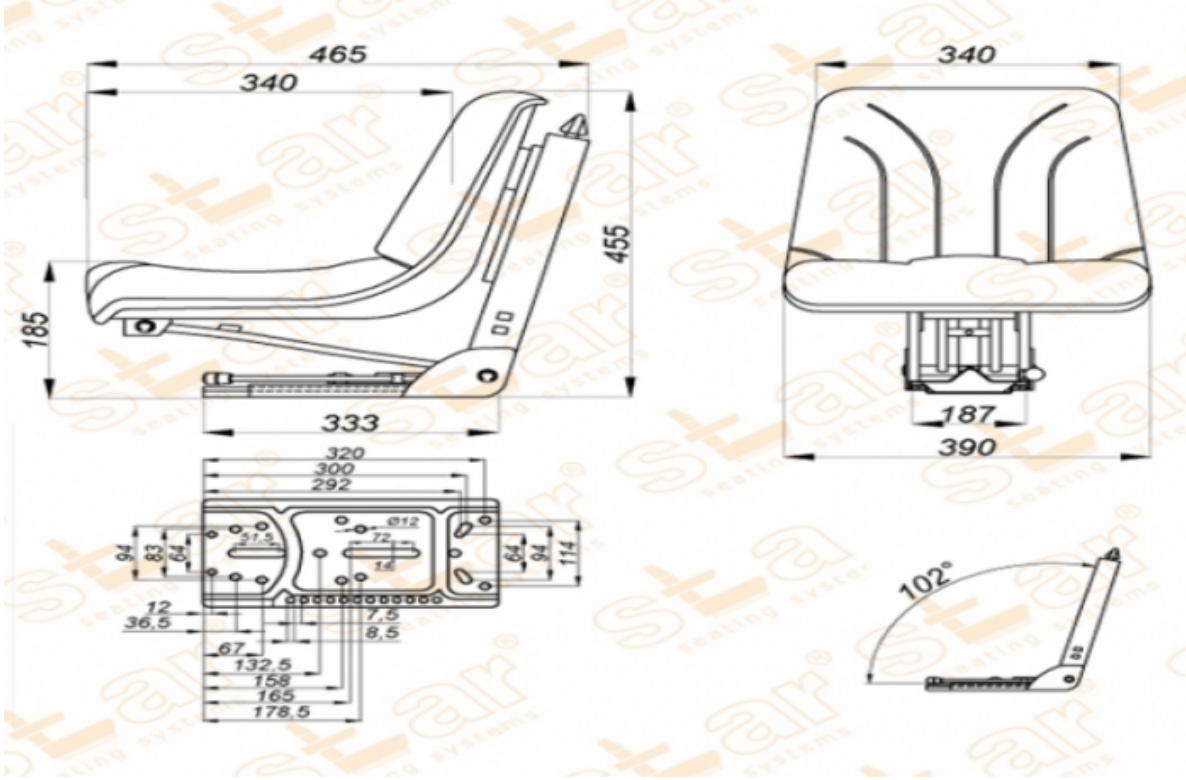

ST GC11

MARKA: STAR

FİYAT:

Ürün Özellikleri

Süspansiyon	: Mekanik Süspansiyon
Kızak Ayarı	: İleri Geri 150mm
Süspansiyon Mekanizması	: 80-100mm (Çift Yay & Hidrolik Amortisör)
Operatör Yükseklik Ayarı	: Yok
Operatör Kg Ayarı	: 50-120kg.
Katlanır Sırt Ayarı	: Yok
Açı Ayarı	: Yok
Mekanik Bel Ayarı	: Yok
Sertifikalar	:
Açıklamalar	
Su Tahliye Deliği - Devirmeli Çanak Oturak - Ünlversal Traktör Koltuğu	

Opsiyonlar

SB010 Statik Kemer	:	<input checked="" type="checkbox"/>
SB020 2 Nokta Otomatik Kemer	:	<input checked="" type="checkbox"/>