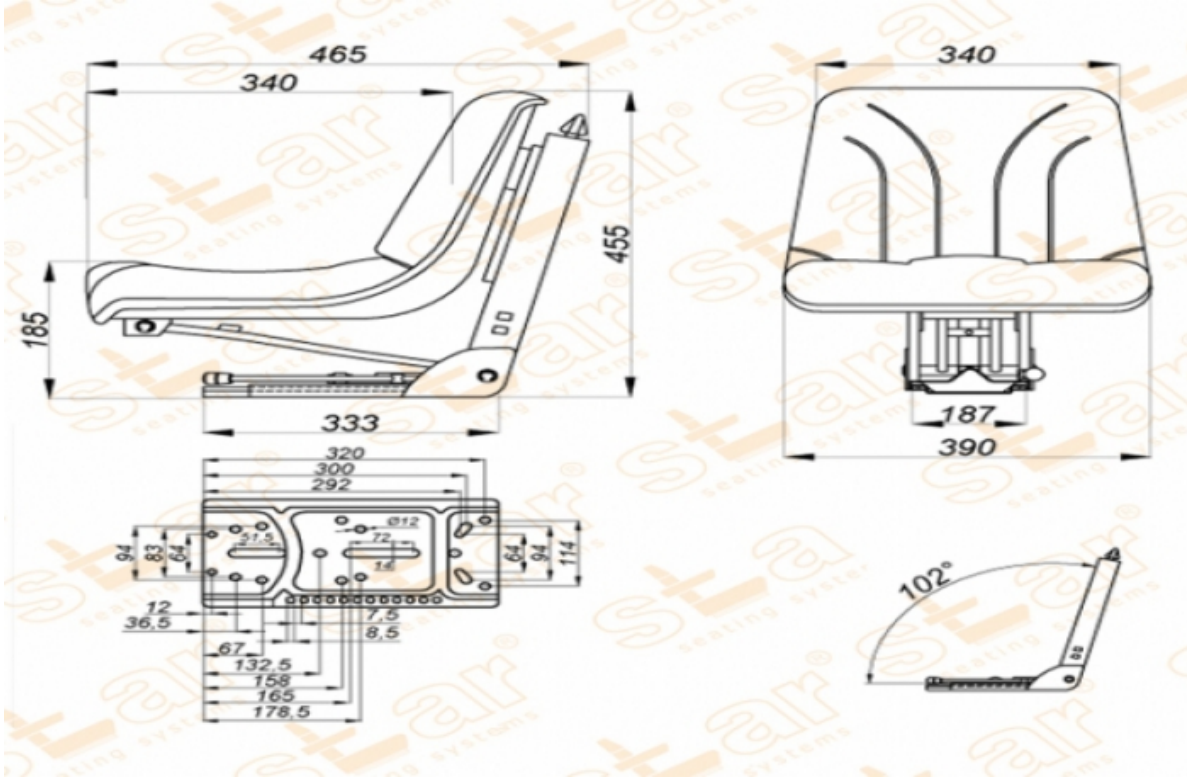

ST GC11

MARKA: STAR

FİYAT:

Ürün Özellikleri

Süspansiyon	: Mekanik Süspansiyon
Kızak Ayarı	: İleri Geri 150mm
Süspansiyon Mekanizması	: 80-100mm (Çift Yay & Hidrolik Amortisör)
Operatör Yükseklik Ayarı	: Yok
Operatör Kg Ayarı	: 50-120kg.
Katlanır Sırt Ayarı	: Yok
Açı Ayarı	: Yok
Mekanik Bel Ayarı	: Yok
Sertifikalar	:
Açıklamalar	
Su Tahliye Deliği - Devirmeli Çanak Oturak - Ünlversal Traktör Koltuğu	

Opsiyonlar

SB010 Statik Kemer	:	<input checked="" type="checkbox"/>
SB020 2 Nokta Otomatik Kemer	:	<input checked="" type="checkbox"/>