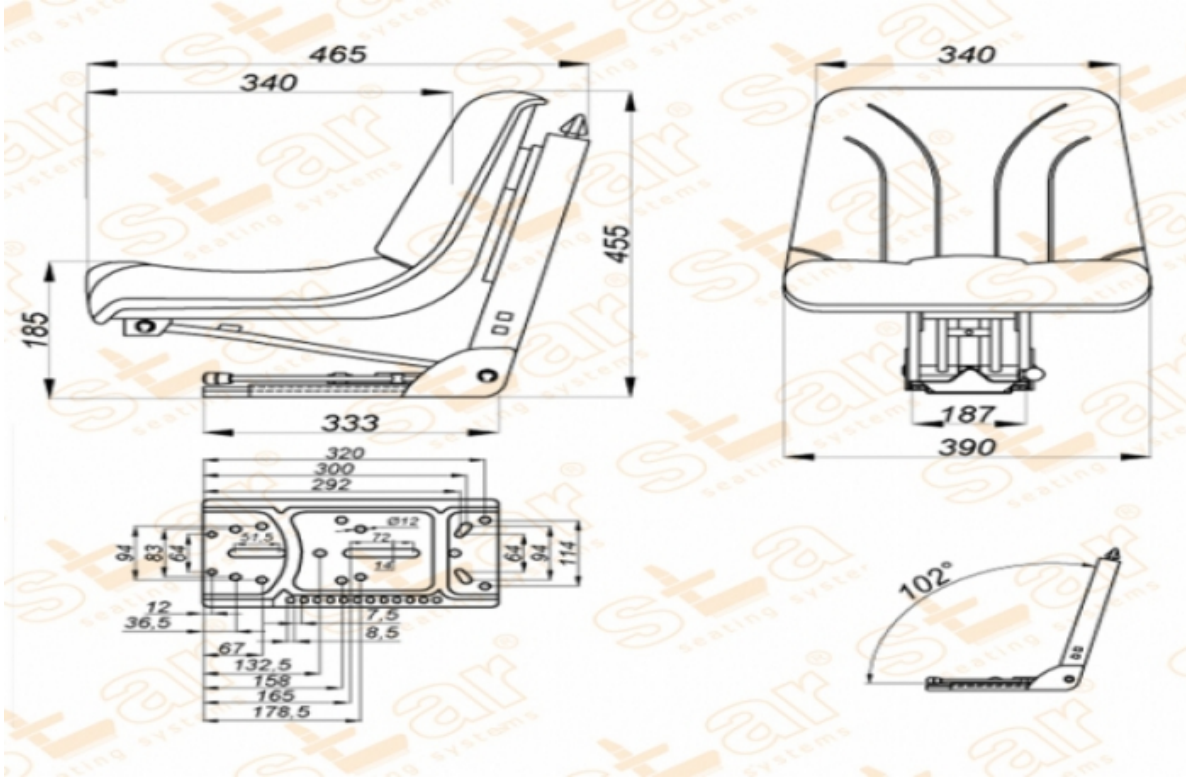

ST GC11

MARKA: STAR

FİYAT:

Ürün Özellikleri

| | |
|---|--|
| Süspansiyon | : Mekanik Süspansiyon |
| Kızak Ayarı | : İleri Geri 150mm |
| Süspansiyon Mekanizması | : 80-100mm (Çift Yay & Hidrolik Amortisör) |
| Operatör Yükseklik Ayarı | : Yok |
| Operatör Kg Ayarı | : 50-120kg. |
| Katlanır Sırt Ayarı | : Yok |
| Açı Ayarı | : Yok |
| Mekanik Bel Ayarı | : Yok |
| Sertifikalar | : |
| Açıklamalar | |
| Su Tahliye Deliği - Devirmeli Çanak Oturak - Ünlversal Traktör Koltuğu | |