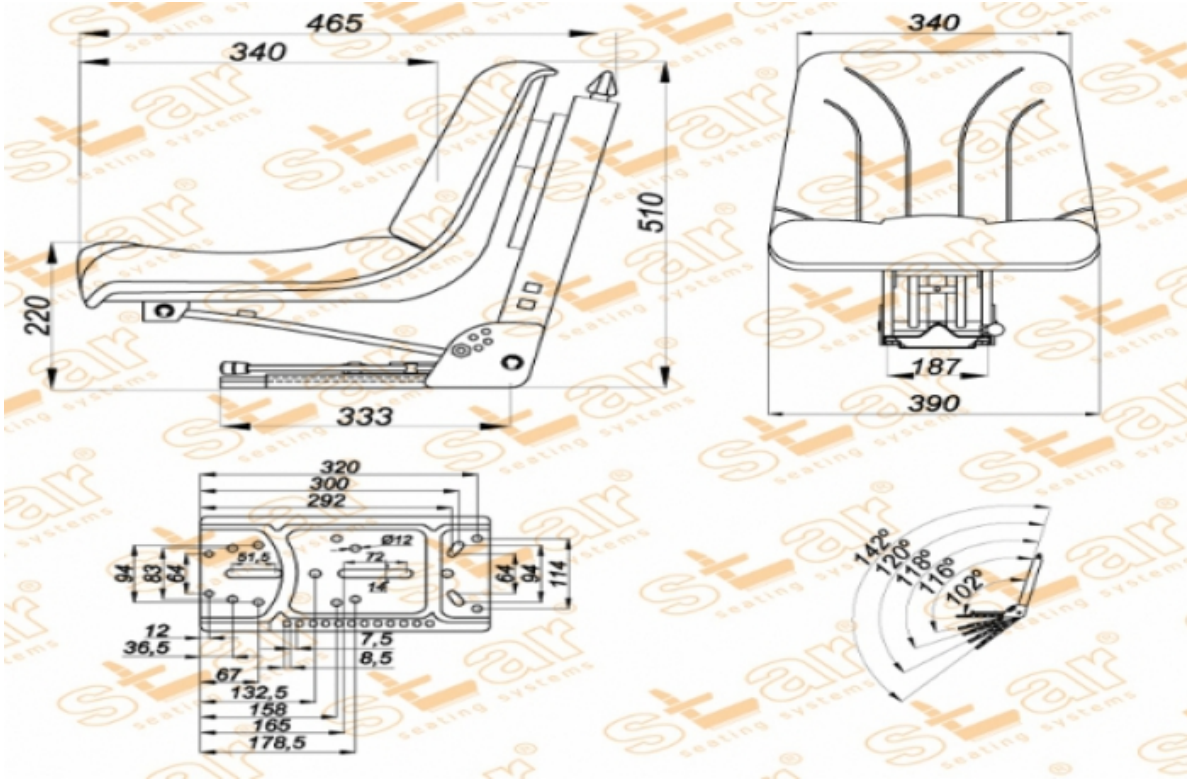

ST GC10

MARKA: STAR

FİYAT:

Ürün Özellikleri

Süspansiyon	: Mekanik Süspansiyon
Kızak Ayarı	: İleri Geri 150mm
Süspansiyon Mekanizması	: 80-100mm (Çift Yay & Hidrolik Amortisör)
Operatör Yükseklik Ayarı	: Yok
Operatör Kg Ayarı	: 50-120kg.
Katlanır Sırt Ayarı	: Yok
Açı Ayarı	: 5 Pozisyon için Ayar
Mekanik Bel Ayarı	: Yok
Sertifikalar	:
Açıklamalar	:
Su Tahliye Deliği - Devrilebilir Büyük Çanak Oturak - Ünliversal Traktör Koltuğu	

Opsiyonlar

SB010 Statik Kemer	:	<input checked="" type="checkbox"/>
SB020 2 Nokta Otomatik Kemer	:	<input checked="" type="checkbox"/>