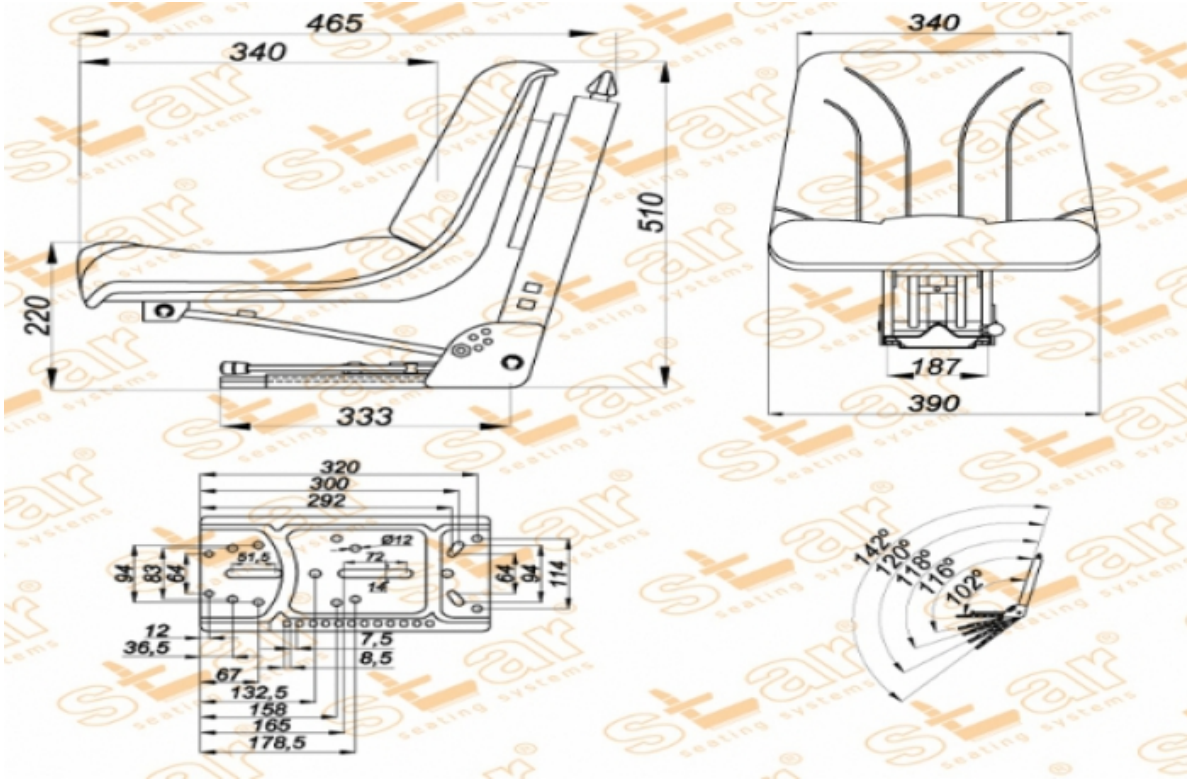

# ST GC10

MARKA: STAR

FİYAT:

## Ürün Özellikleri

Süspansiyon	: Mekanik Süspansiyon
Kızak Ayarı	: İleri Geri 150mm
Süspansiyon Mekanizması	: 80-100mm (Çift Yay & Hidrolik Amortisör)
Operatör Yükseklik Ayarı	: Yok
Operatör Kg Ayarı	: 50-120kg.
Katlanır Sırt Ayarı	: Yok
Açı Ayarı	: 5 Pozisyon için Ayar
Mekanik Bel Ayarı	: Yok
Sertifikalar	:
Açıklamalar	:
Su Tahliye Deliği - Devrilebilir Büyük Çanak Oturak - Ünlversal Traktör Koltuğu	

## Opsiyonlar

SB010 Statik Kemer	:	<input checked="" type="checkbox"/>
SB020 2 Nokta Otomatik Kemer	:	<input checked="" type="checkbox"/>