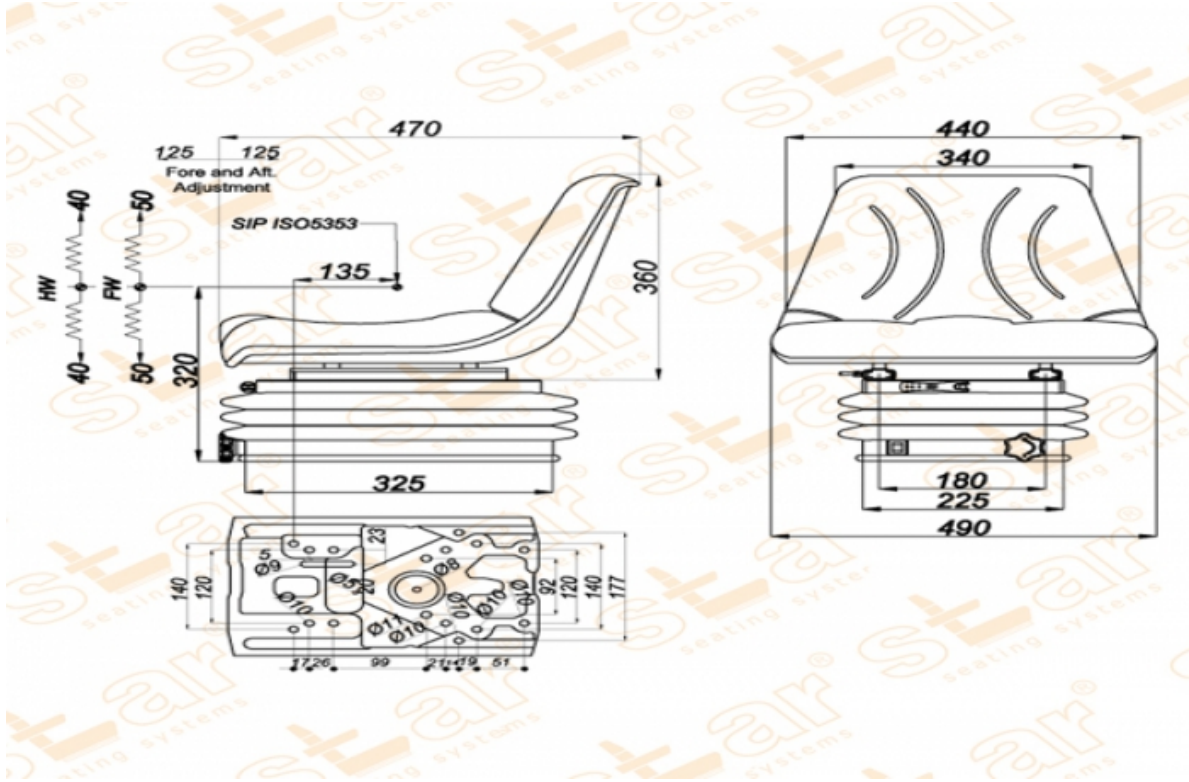

STplus C11

MARKA: STAR

FİYAT:

Ürün Özellikleri

- Süspansiyon** : Mekanik Süspansiyon
Kızak Ayarı : İleri Geri 250mm (15mm Mesafe)
Süspansiyon Mekanizması : 100mm (Dört Yay & Hidrolik Amortisör)
Operatör Yükseklik Ayarı : 80mm
Operatör Kg Ayarı : 50-130kg.
Katlanır Sırt Ayarı : Yok
Açı Ayarı : Yok
Mekanik Bel Ayarı : Yok
Sertifikalar : Classes I,II (e1*78/764) - (76/115/EEC)

Açıklamalar

Su Tahliye Deliği - Büyük Çanak Oturak - Ünlversal Traktör Koltuğu

Opsiyonlar

- SB010 Statik Kemer** :
- SB020 2 Nokta Otomatik Kemer** :
- STT 17 360 Küçük Döner Tabla** :
- YP28 Tümosan Aparatı** :
- 260mm Geniş Taban** :