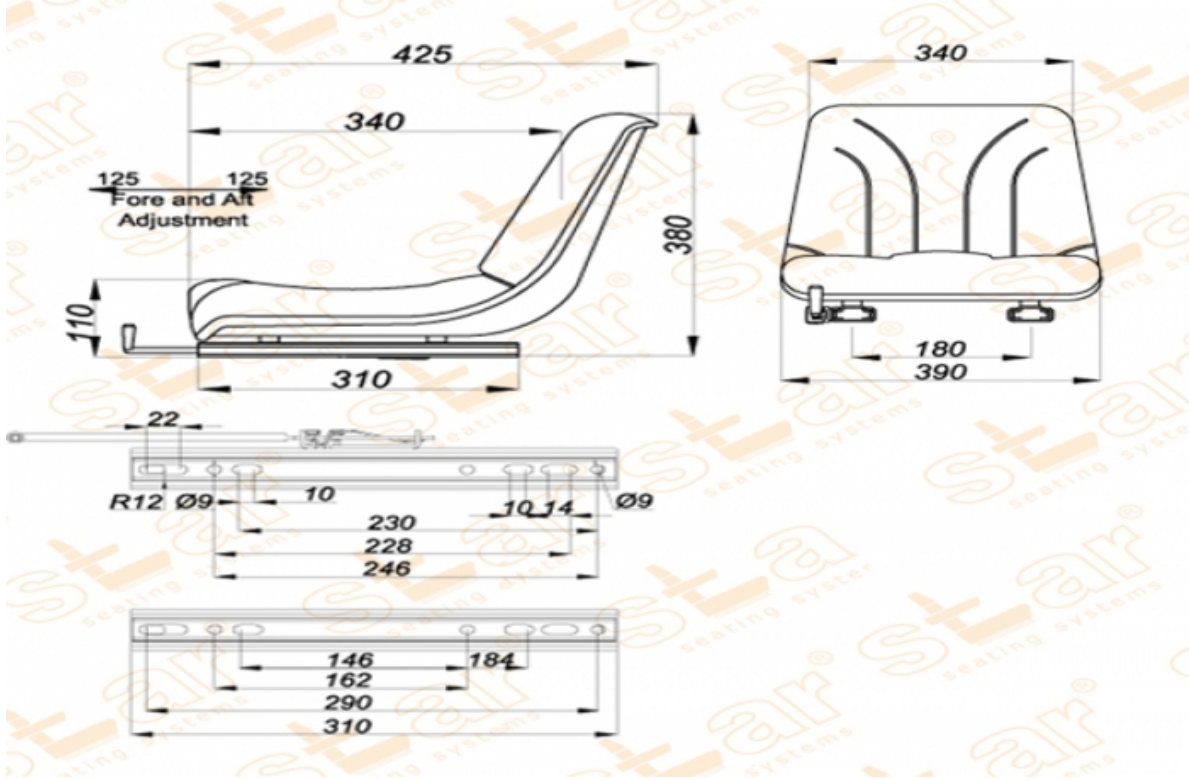

ST GC006

MARKA: STAR

FİYAT:

Ürün Özellikleri

Süspansiyon	: Yok
Kızak Ayarı	: İleri Geri 250mm (15mm Mesafe)
Süspansiyon Mekanizması	: Yok
Operatör Yükseklik Ayarı	: Yok
Operatör Kg Ayarı	: Yok
Katlanır Sırt Ayarı	: Yok
Açı Ayarı	: Yok
Mekanik Bel Ayarı	: Yok
Sertifikalar	:
Açıklamalar	:

Su Tahliye Deliği - Devirmeli Küçük Çanak Oturak - Forklift veya Bahçe Tip Traktör veya Ekipman Koltuğu

Opsiyonlar

SB010 Statik Kemer	:	<input checked="" type="checkbox"/>
SB020 2 Nokta Otomatik Kemer	:	<input checked="" type="checkbox"/>