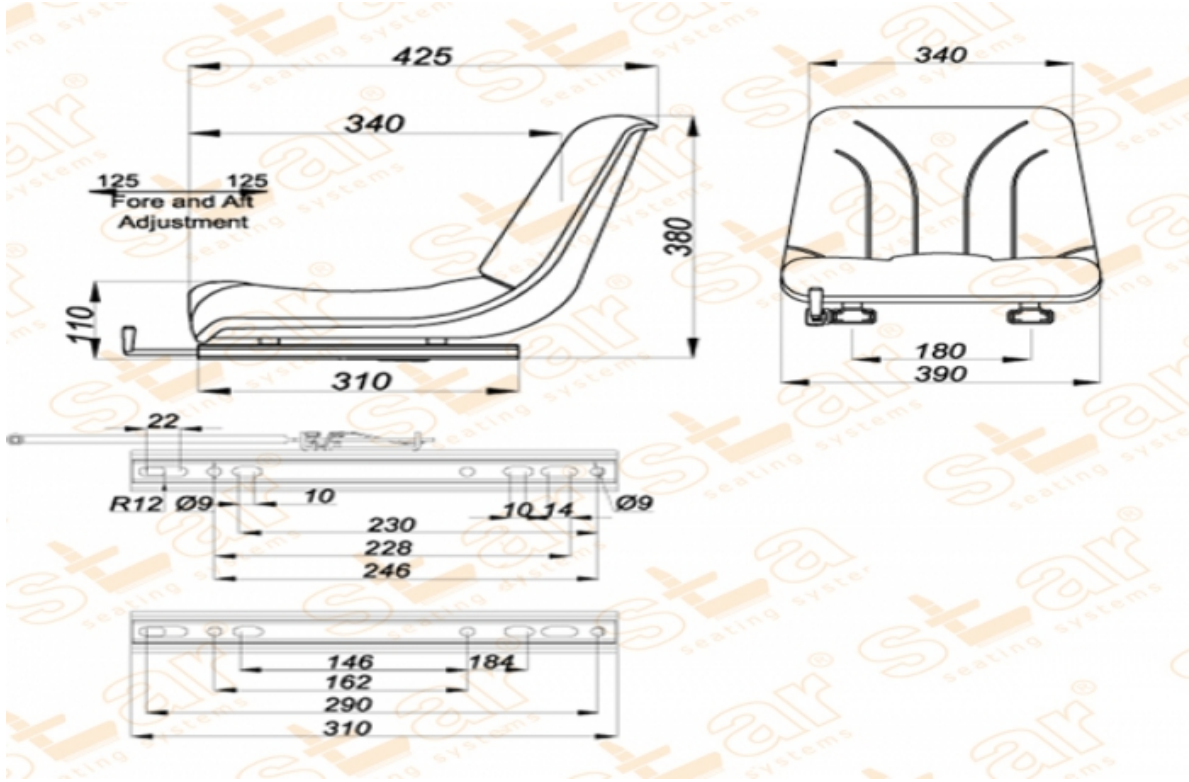

ST GC006

MARKA: STAR

FİYAT:

Ürün Özellikleri

Süspansiyon	: Yok
Kızak Ayarı	: İleri Geri 250mm (15mm Mesafe)
Süspansiyon Mekanizması	: Yok
Operatör Yükseklik Ayarı	: Yok
Operatör Kg Ayarı	: Yok
Katlanır Sırt Ayarı	: Yok
Açı Ayarı	: Yok
Mekanik Bel Ayarı	: Yok
Sertifikalar	:
Açıklamalar	:

Su Tahliye Deliği - Devirmeli Küçük Çanak Oturak - Forklift veya Bahçe Tip Traktör veya Ekipman Koltuğu

Opsiyonlar

SB010 Statik Kemer	:	<input checked="" type="checkbox"/>
SB020 2 Nokta Otomatik Kemer	:	<input checked="" type="checkbox"/>