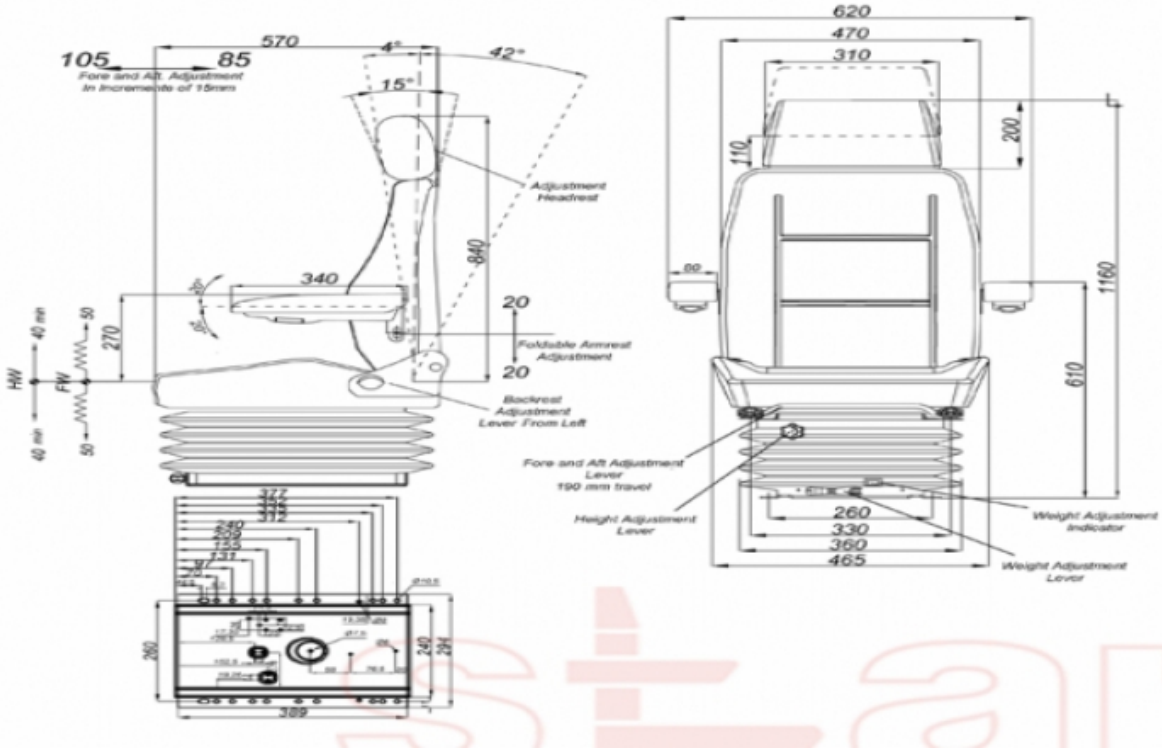

STplus DRV4730

MARKA: STAR

FİYAT:

Ürün Özellikleri

- Süspansiyon** : Mekanik Süspansiyon
Kızak Ayarı : İleri Geri 190mm (Çift Kilitli) (15mm Mesafe)
Süspansiyon Mekanizması : 100mm (Dört Yay & Hidrolik Amortisör)
Operatör Yükseklik Ayarı : 80mm
Operatör Kg Ayarı : 50-130kg.
Katlanır Sırt Ayarı : 42°-8°
Açı Ayarı : Yok
Mekanik Bel Ayarı : Var
Sertifikalar : Classes I,II (e24*78/764) - (76/115/EEC)

Açıklamalar

Uzun Sırtlık -Kule Vinç Koltuğu - İş Makinesi Koltuğu

Opsiyonlar

- SB010 Statik Kemer** :
- SB020 2 Nokta Otomatik Kemer** :
- SP02 Kolçak** :
- SP02ARN Ayarlanabilir Kolçak** :
- 12V & 24V Operatör Kontrol Switch** :
- SP01 Omuz Destekleyicisi** :
- DB01 Evrak Çantası** :
- LTT 18 360 Büyük Döner Tabla** :

YP28 Tümosan Aparatı

: 

12V & 24V 3 Kademeli Isıtıcı

: 