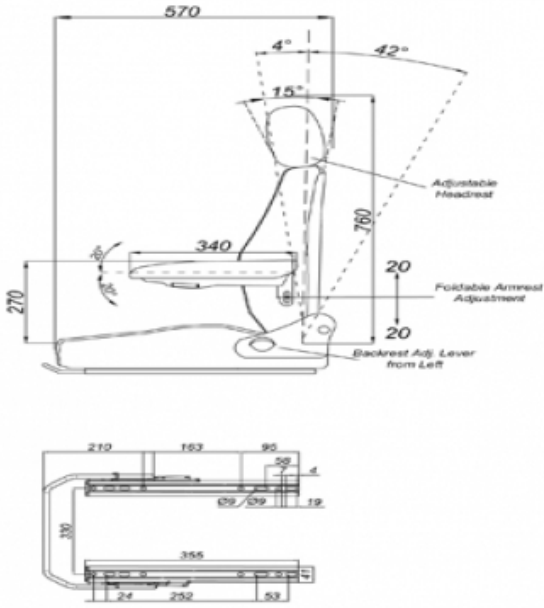

Stplus DST1650F

MARKA: STAR

FİYAT:

Ürün Özellikleri

Süspansiyon	: Yok
Kızak Ayarı	: İleri Geri 190mm (Çift Kilitli) (15mm Mesafe)
Süspansiyon Mekanizması	: Yok
Operatör Yükseklik Ayarı	: Yok
Operatör Kg Ayarı	: Yok
Katlanır Sırt Ayarı	: 42°-8°
Açı Ayarı	: Yok
Mekanik Bel Ayarı	: Yok
Sertifikalar	: (76/115/EEC)
Açıklamalar	
Kısa Sırtlık - Sırt yatırma ayar kolu solda	

Opsiyonlar

SB010 Statik Kemer	:	<input checked="" type="checkbox"/>
SP02D Kolçak	:	<input checked="" type="checkbox"/>
SP02DRN Ayarlanabilir Kolçak	:	<input checked="" type="checkbox"/>
12V & 24V Operatör Kontrol Switch	:	<input checked="" type="checkbox"/>
SP01AHD Ayarlanabilir Başlık	:	<input checked="" type="checkbox"/>
SB030 3 Nokta Otomatik Emniyet Kemer	:	<input checked="" type="checkbox"/>
LTT 18 360 Büyük Döner Tabla	:	<input checked="" type="checkbox"/>
12V & 24V 3 Kademeli Isıtıcı	:	<input checked="" type="checkbox"/>