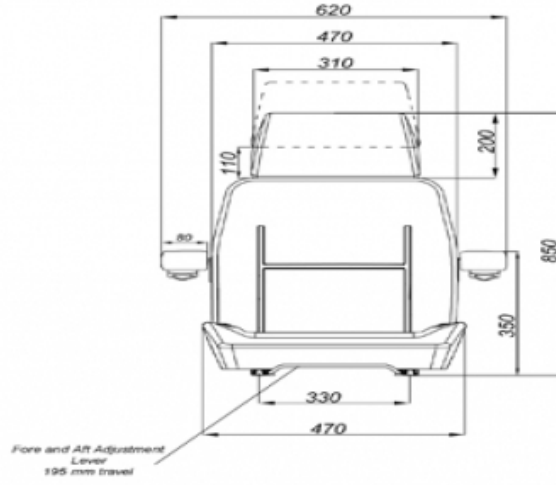

Stplus DST1650F

MARKA: STAR

FİYAT:

Ürün Özellikleri

Süspansiyon	: Yok
Kızak Ayarı	: İleri Geri 190mm (Çift Kilitli) (15mm Mesafe)
Süspansiyon Mekanizması	: Yok
Operatör Yükseklik Ayarı	: Yok
Operatör Kg Ayarı	: Yok
Katlanır Sırt Ayarı	: 42°-8°
Açı Ayarı	: Yok
Mekanik Bel Ayarı	: Yok
Sertifikalar	: (76/115/EEC)
Açıklamalar	
Kısa Sırtlık - Sırt yatırma ayar kolu solda	

Opsiyonlar

SB010 Statik Kemer	:	☒
SP02D Kolçak	:	☒
SP02DRN Ayarlanabilir Kolçak	:	☒
12V & 24V Operatör Kontrol Switch	:	☒
SP01AHD Ayarlanabilir Başlık	:	☒
SB030 3 Nokta Otomatik Emniyet Kemer	:	☒
LTT 18 360 Büyük Döner Tabla	:	☒
12V & 24V 3 Kademeli Isıtıcı	:	☒