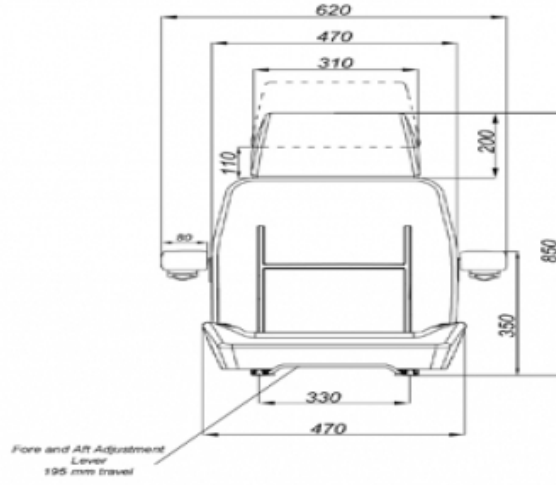

Stplus DST1650F

MARKA: STAR

FİYAT:

Ürün Özellikleri

Süspansiyon	: Yok
Kızak Ayarı	: İleri Geri 190mm (Çift Kilitli) (15mm Mesafe)
Süspansiyon Mekanizması	: Yok
Operatör Yükseklik Ayarı	: Yok
Operatör Kg Ayarı	: Yok
Katlanır Sırt Ayarı	: 42°-8°
Açı Ayarı	: Yok
Mekanik Bel Ayarı	: Yok
Sertifikalar	: (76/115/EEC)
Açıklamalar	
Kısa Sırtlık - Sırt yatırma ayar kolu solda	

Opsiyonlar

SB010 Statik Kemer	:	<input checked="" type="checkbox"/>
SP02D Kolçak	:	<input checked="" type="checkbox"/>
SP02DRN Ayarlanabilir Kolçak	:	<input checked="" type="checkbox"/>
12V & 24V Operatör Kontrol Switch	:	<input checked="" type="checkbox"/>
SP01AHD Ayarlanabilir Başlık	:	<input checked="" type="checkbox"/>
SB030 3 Nokta Otomatik Emniyet Kemer	:	<input checked="" type="checkbox"/>
LTT 18 360 Büyük Döner Tabla	:	<input checked="" type="checkbox"/>
12V & 24V 3 Kademeli Isıtıcı	:	<input checked="" type="checkbox"/>