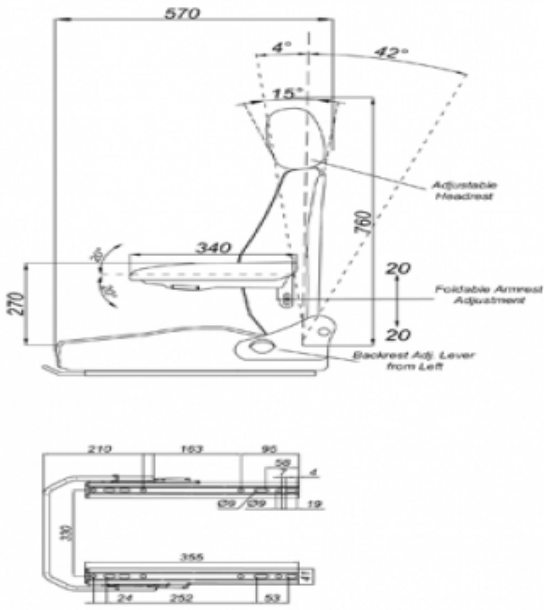

Stplus DST1650F

MARKA: STAR

FİYAT:

Ürün Özellikleri

Süspansiyon	: Yok
Kızak Ayarı	: İleri Geri 190mm (Çift Kilitli) (15mm Mesafe)
Süspansiyon Mekanizması	: Yok
Operatör Yükseklik Ayarı	: Yok
Operatör Kg Ayarı	: Yok
Katlanır Sırt Ayarı	: 42°-8°
Açı Ayarı	: Yok
Mekanik Bel Ayarı	: Yok
Sertifikalar	: (76/115/EEC)
Açıklamalar	
Kısa Sırtlık - Sırt yatırma ayar kolu solda	

Opsiyonlar

SB010 Statik Kemer	:	☒
SP02D Kolçak	:	☒
SP02DRN Ayarlanabilir Kolçak	:	☒
12V & 24V Operatör Kontrol Switch	:	☒
SP01AHD Ayarlanabilir Başlık	:	☒
SB030 3 Nokta Otomatik Emniyet Kemer	:	☒
LTT 18 360 Büyük Döner Tabla	:	☒
12V & 24V 3 Kademeli Isıtıcı	:	☒