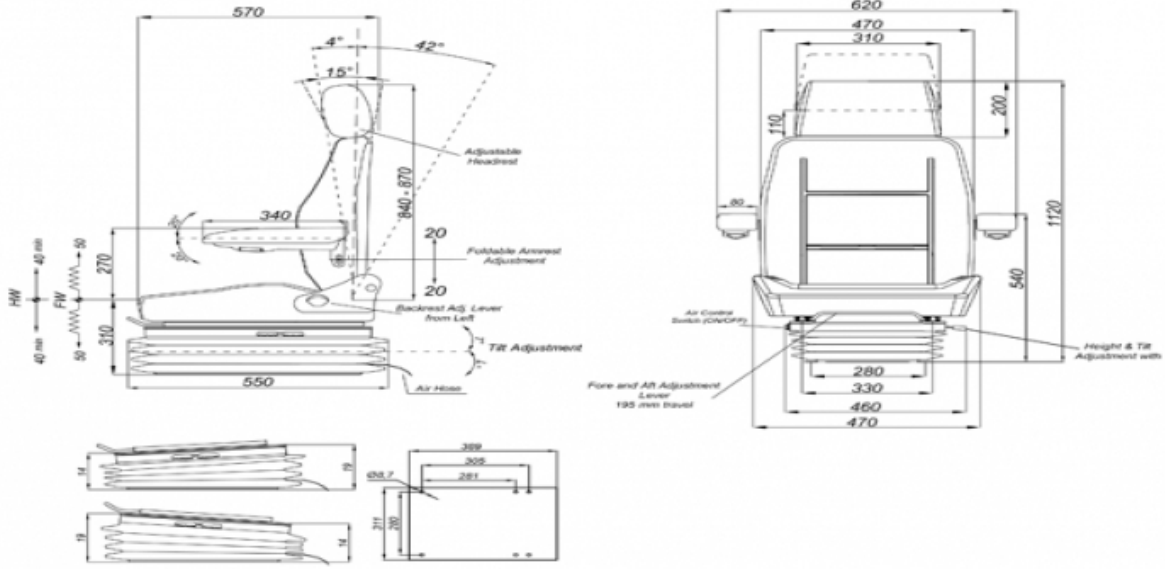

Stplus DRV3730

MARKA: STAR

FİYAT:

Ürün Özellikleri

- Süspansiyon** : Havalı Süspansiyon
Kızak Ayarı : İleri Geri 190mm (Çift Kilitli) (15mm Mesafe)
Süspansiyon Mekanizması : 80-100mm (Hava Kırıklı & Hidrolik Amortisörlü)
Operatör Yükseklik Ayarı : 60mm
Operatör Kg Ayarı : 50-150kg.
Katlanır Sırt Ayarı : 30°-85°
Açı Ayarı : 60mm Eğim Ayarı
Mekanik Bel Ayarı : Yok
Sertifikalar : (76/115/EEC)
Açıklamalar
Uzun Sırtlık - Hava kontrol switch (ON/OFF) - Hızlı hava tahliye sistemi - Sırt yatırma ayar kolu solda

Opsiyonlar

- SB010 Statik Kemer** :
- SP02D Kolçak** :
- SP02DRN Ayarlanabilir Kolçak** :
- 12V & 24V Operatör Kontrol Switch** :
- SP01AHD Ayarlanabilir Başlık** :
- SB030 3 Nokta Otomatik Emniyet Kemer** :
- LTT 18 360 Büyük Döner Tabla** :
- 12V & 24V 3 Kademeli Isıtıcı** :