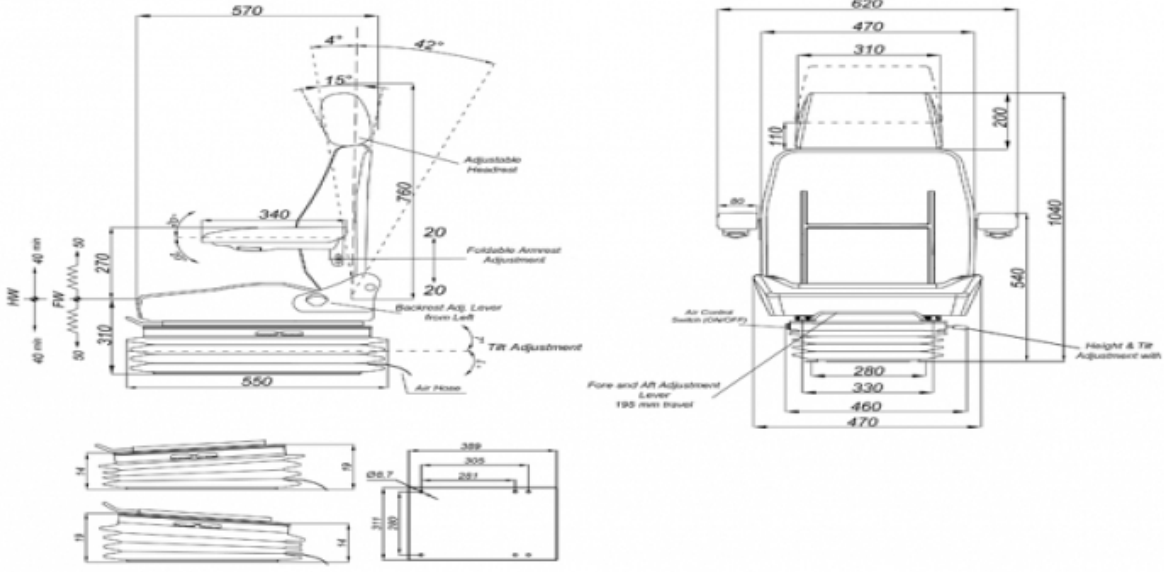

Stplus DRV3650

MARKA: STAR

FİYAT:

Ürün Özellikleri

- Süspansiyon** : Havalı Süspansiyon
Kızak Ayarı : İleri Geri 190mm (Çift Kilitli) (15mm Mesafe)
Süspansiyon Mekanizması : 80-100mm (Hava Körüklü & Hidrolik Amortisörlü)
Operatör Yükseklik Ayarı : Otomatik
Operatör Kg Ayarı : 50-150kg.
Katlanır Sırt Ayarı : 42°-8°
Açı Ayarı : 60mm Eğim Ayarı
Mekanik Bel Ayarı : Yok
Sertifikalar : (76/115/EEC)
Açıklamalar
Kısa Sırtlık - Hava kontrol switch (ON/OFF) - Hızlı hava tahliye sistemi - Sırt yatırma ayar kolu solda

Opsiyonlar

- SB010 Statik Kemer** :
- SP02D Kolçak** :
- SP02DRN Ayarlanabilir Kolçak** :
- 12V & 24V Operatör Kontrol Switch** :
- SP01AHD Ayarlanabilir Başlık** :
- SB030 3 Nokta Otomatik Emniyet Kemer** :
- LTT 18 360 Büyük Döner Tabla** :
- 12V & 24V 3 Kademeli Isıtıcı** :