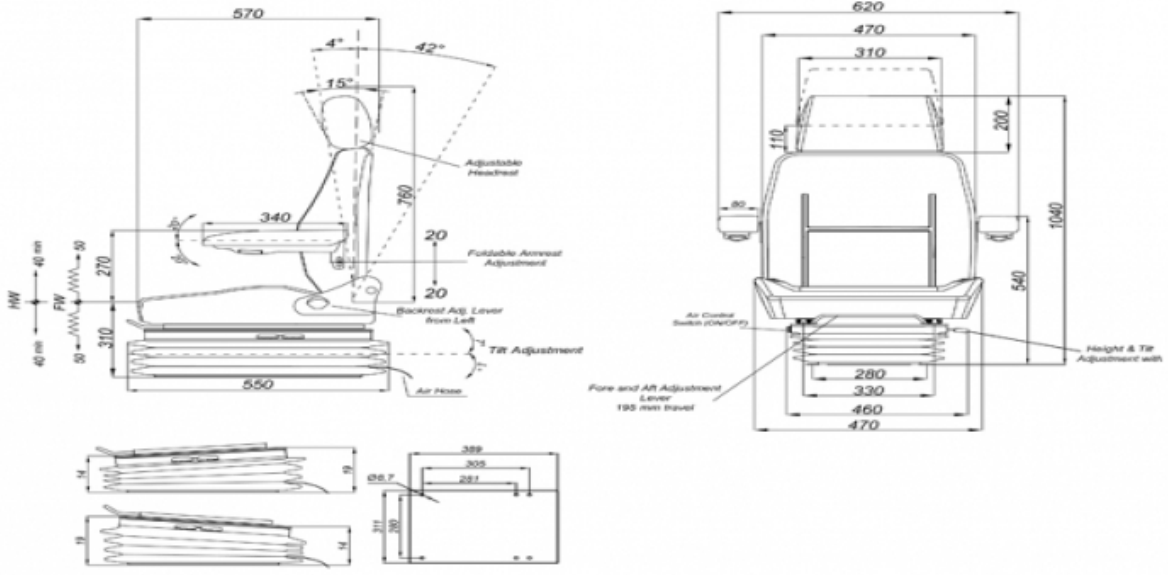

Stplus DRV3650

MARKA: STAR

FIYAT:

Ürün Özellikleri

Süspansiyon

: Havalı Süspansiyon

Kızak Ayarı

: İleri Geri 190mm (Çift Kilitli) (15mm Mesafe)

Süspansiyon Mekanizması

: 80-100mm (Hava Körüklü & Hidrolik Amortisörlü)

Operatör Yükseklik Ayarı

: Otomatik

Operatör Kg Ayarı

: 50-150kg.

Katlanır Sırt Ayarı

: 42°-8°

Açı Ayarı

: 60mm Eğim Ayarı

Mekanik Bel Ayarı

: Yok

Sertifikalar

: (76/115/EEC)

Açıklamalar

Kısa Sırtlık - Hava kontrol switch (ON/OFF) - Hızlı hava tahliye sistemi - Sırt yatırma ayar kolu solda

:

SP01AHD Ayarlanabilir Başlık

:

SB030 3 Nokta Otomatik Emniyet Kemer

:

LTT 18 360 Büyük Döner Tabla

:

12V & 24V 3 Kademeli Isıtıcı