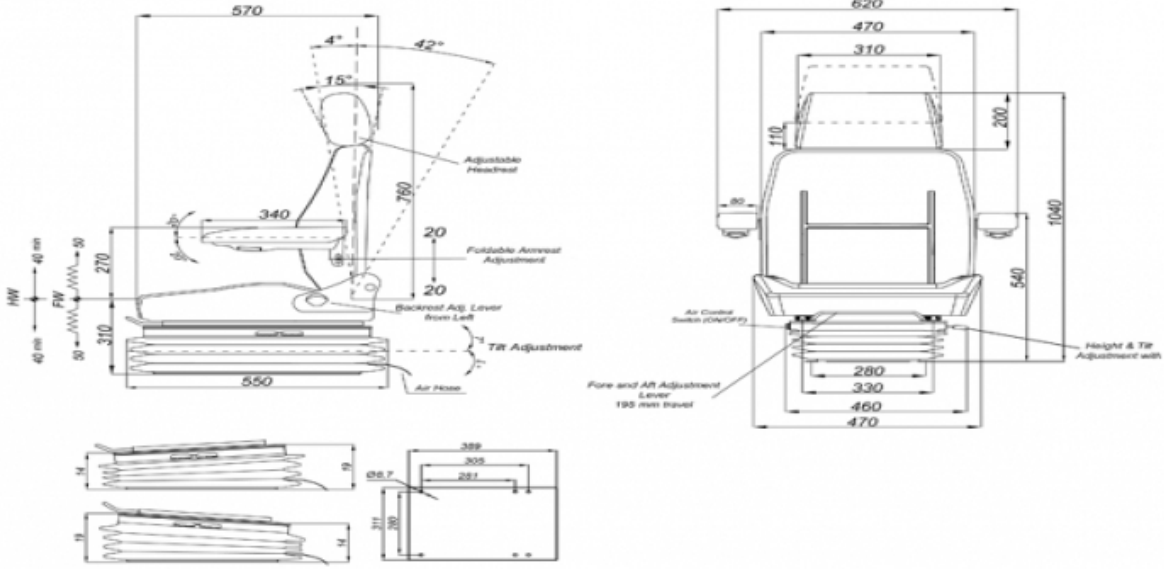

Stplus DRV3650

MARKA: STAR

FİYAT:

Ürün Özellikleri

1. **Süspansiyon** : Havalı Süspansiyon
   Kızak Ayarı : İleri Geri 190mm (Çift Kilitli) (15mm Mesafe)
   Süspansiyon Mekanizması : 80-100mm (Hava Körüklü & Hidrolik Amortisörlü)
   Operatör Yükseklik Ayarı : Otomatik
   Operatör Kg Ayarı : 50-150kg.
   Katlanır Sırt Ayarı : 42°-8°
   Açı Ayarı : 60mm Eğim Ayarı
   Mekanik Bel Ayarı : Yok
   Sertifikalar : (76/115/EEC)
   Açıklamalar
   Kısa Sırtlık - Hava kontrol switch (ON/OFF) - Hızlı hava tahliye sistemi - Sırt yatırma ayar kolu solda

Opsiyonlar

1. **SB010 Statik Kemer** : ☒
2. **SP02D Kolçak** : ☒
3. **SP02DRN Ayarlanabilir Kolçak** : ☒
4. **12V & 24V Operatör Kontrol Switch** : ☒
5. **SP01AHD Ayarlanabilir Başlık** : ☒
6. **SB030 3 Nokta Otomatik Emniyet Kemer** : ☒
7. **LTT 18 360 Büyük Döner Tabla** : ☒
8. **12V & 24V 3 Kademeli Isıtıcı** : ☒