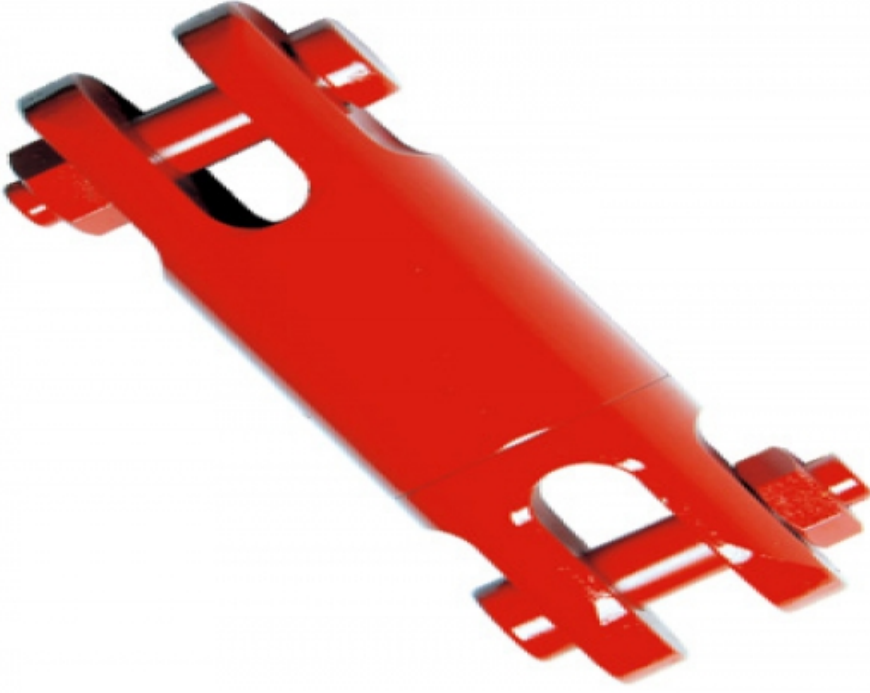

Çift Çatallı Fıröndü (GM 705)

MARKA: GM
705

FİYAT:

Farklı malzeme ve ölçüler için lütfen firmamızla irtibata geçiniz.

Ürünlerimiz CE sertifikalıdır.

TSE kalibrasyonlu test cihazında standartlara uygun olarak test yapıp İmalatçı sertifikası düzenlenmektedir. İstenildiğinde test işlemi Loyd gözetiminde yapılmaktadır.

Kapalı Kalıpta Sıcak Dövme