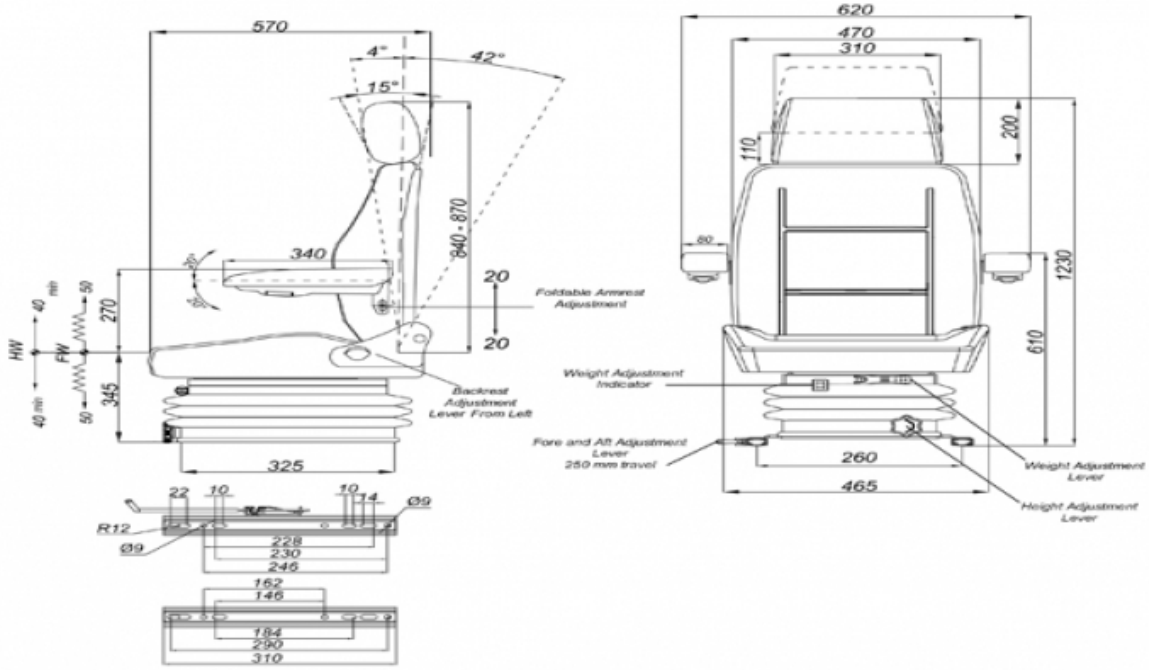

STplus DRV1730

MARKA: STAR

FİYAT:

Ürün Özellikleri

- Süspansiyon** : Mekanik Süspansiyon
Kızak Ayarı : İleri Geri 250mm (15mm Mesafe)
Süspansiyon Mekanizması : 100mm (Dört Yay & Hidrolik Amortisör)
Operatör Yükseklik Ayarı : 80mm
Operatör Kg Ayarı : 50-130kg.
Katlanır Sırt Ayarı : 42°-8°
Açı Ayarı : Yok
Mekanik Bel Ayarı : Yok
Sertifikalar : (76/115/EEC)
Açıklamalar
Uzun Sırtlık - Universal Sürücü Koltuğu - e1*78/764*2006/96*0036*00

Opsiyonlar

- SB010 Statik Kemer** :
- SP02D Kolçak** :
- SP02DRN Ayarlanabilir Kolçak** :
- 12V & 24V Operatör Kontrol Switch** :
- SP01AHD Ayarlanabilir Başlık** :
- SB030 3 Nokta Otomatik Emniyet Kemer** :
- STT 17 360 Küçük Döner Tabla** :
- 12V & 24V 3 Kademeli Isıtıcı** :

260mm Geniş Taban

: 