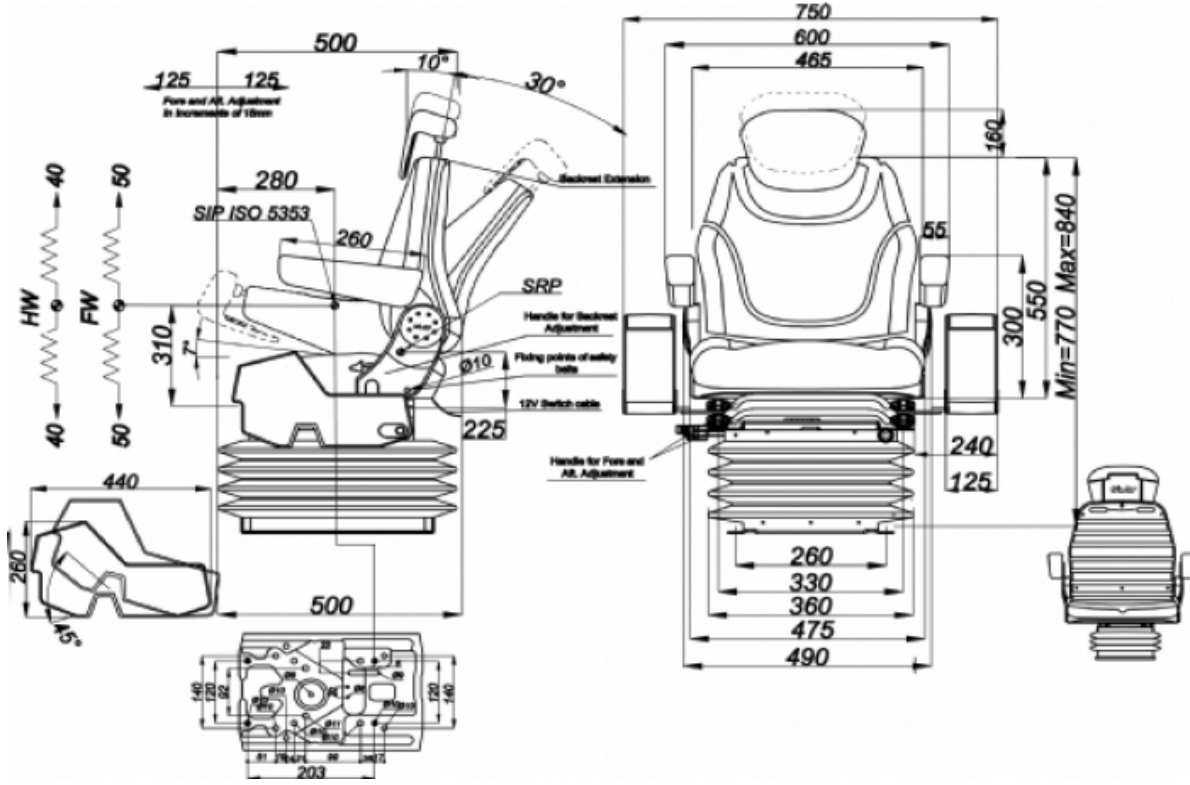

STplus TV3-LXJ

MARKA: STAR

FİYAT:

Ürün Özellikleri

Süspansiyon	: Havalı Süspansiyon
Kızak Ayarı	: İleri Geri 190mm + 190mm (Çift Kilitli) (15mm Mesafe)
Süspansiyon Mekanizması	: 140mm (Havalı Süspansiyon)
Operatör Yükseklik Ayarı	: Otomatik
Operatör Kg Ayarı	: 50-130kg.
Katlanır Sırt Ayarı	: 30°-85°
Açı Ayarı	: Yok
Mekanik Bel Ayarı	: Var
Sertifikalar	: Classes I,II (e24*78/764) - (76/115/EEC)

Açıklamalar

12V/24V Hava Kompresörü 9 A - İleri ve geri yatay süspansiyon mesafe :35mm - Solda Amortisörlü Joystick Kutusu - Operatör Koltuğu

Opsiyonlar

SB010 Statik Kemer	:	<input checked="" type="checkbox"/>
SB020 2 Nokta Otomatik Kemer	:	<input checked="" type="checkbox"/>
SP02 Kolçak	:	<input checked="" type="checkbox"/>
SP02ARN Ayarlanabilir Kolçak	:	<input checked="" type="checkbox"/>
12V & 24V Operatör Kontrol Switch	:	<input checked="" type="checkbox"/>
SP01AH Başlık	:	<input checked="" type="checkbox"/>
DB01 Evrak Çantası	:	<input checked="" type="checkbox"/>
12V & 24V Hava Kompresörü	:	<input checked="" type="checkbox"/>

LTT 18 360 Büyük Döner Tabla

: 

12V & 24V 3 Kademeli Isıtıcı

: 