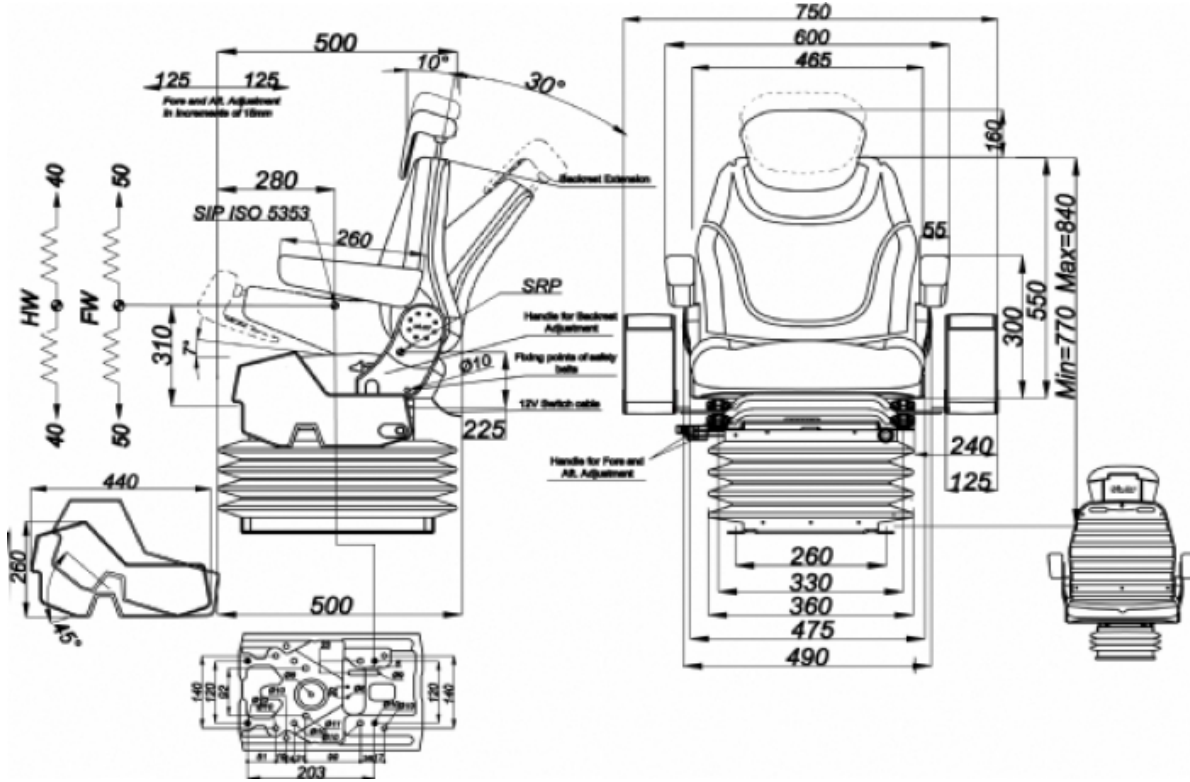

STplus TV3-LXJ

MARKA: STAR

FİYAT:

Ürün Özellikleri

Süspansiyon	: Havalı Süspansiyon
Kızak Ayarı	: İleri Geri 190mm + 190mm (Çift Kilitli) (15mm Mesafe)
Süspansiyon Mekanizması	: 140mm (Havalı Süspansiyon)
Operatör Yükseklik Ayarı	: Otomatik
Operatör Kg Ayarı	: 50-130kg.
Katlanır Sırt Ayarı	: 30°-85°
Açı Ayarı	: Yok
Mekanik Bel Ayarı	: Var
Sertifikalar	: Classes I,II (e24*78/764) - (76/115/EEC)

Açıklamalar

12V/24V Hava Kompresörü 9 A - İleri ve geri yatay süspansiyon mesafe :35mm - Solda Amortisörlü Joystick Kutusu - Operatör Koltuğu

Opsiyonlar

SB010 Statik Kemer	: <input checked="" type="checkbox"/>
SB020 2 Nokta Otomatik Kemer	: <input checked="" type="checkbox"/>
SP02 Kolçak	: <input checked="" type="checkbox"/>
SP02ARN Ayarlanabilir Kolçak	: <input checked="" type="checkbox"/>
12V & 24V Operatör Kontrol Switch	: <input checked="" type="checkbox"/>
SP01AH Başlık	: <input checked="" type="checkbox"/>
DB01 Evrak Çantası	: <input checked="" type="checkbox"/>
12V & 24V Hava Kompresörü	: <input checked="" type="checkbox"/>

LTT 18 360 Büyük Döner Tabla

: 

12V & 24V 3 Kademeli Isıtıcı

: 