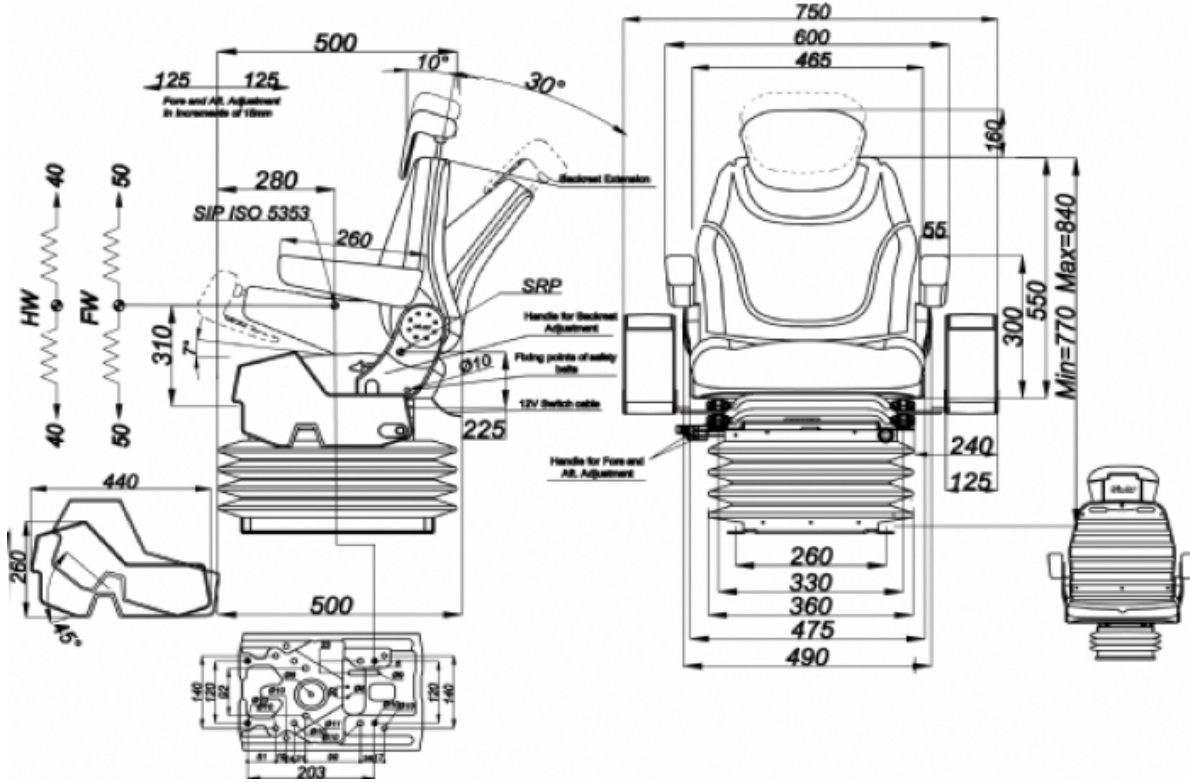

STplus TV3-LXJ

MARKA: STAR

FİYAT:

Ürün Özellikleri

Süspansiyon	: Havalı Süspansiyon
Kızak Ayarı	: İleri Geri 190mm + 190mm (Çift Kilitli) (15mm Mesafe)
Süspansiyon Mekanizması	: 140mm (Havalı Süspansiyon)
Operatör Yükseklik Ayarı	: Otomatik
Operatör Kg Ayarı	: 50-130kg.
Katlanır Sırt Ayarı	: 30°-85°
Açı Ayarı	: Yok
Mekanik Bel Ayarı	: Var
Sertifikalar	: Classes I,II (e24*78/764) - (76/115/EEC)

Açıklamalar

12V/24V Hava Kompresörü 9 A - İleri ve geri yatay süspansiyon mesafe :35mm - Solda Amortisörlü Joystick Kutusu - Operatör Koltuğu

Opsiyonlar

SB010 Statik Kemer	: ☒
SB020 2 Nokta Otomatik Kemer	: ☒
SP02 Kolçak	: ☒
SP02ARN Ayarlanabilir Kolçak	: ☒
12V & 24V Operatör Kontrol Switch	: ☒
SP01AH Başlık	: ☒
DB01 Evrak Çantası	: ☒
12V & 24V Hava Kompresörü	: ☒