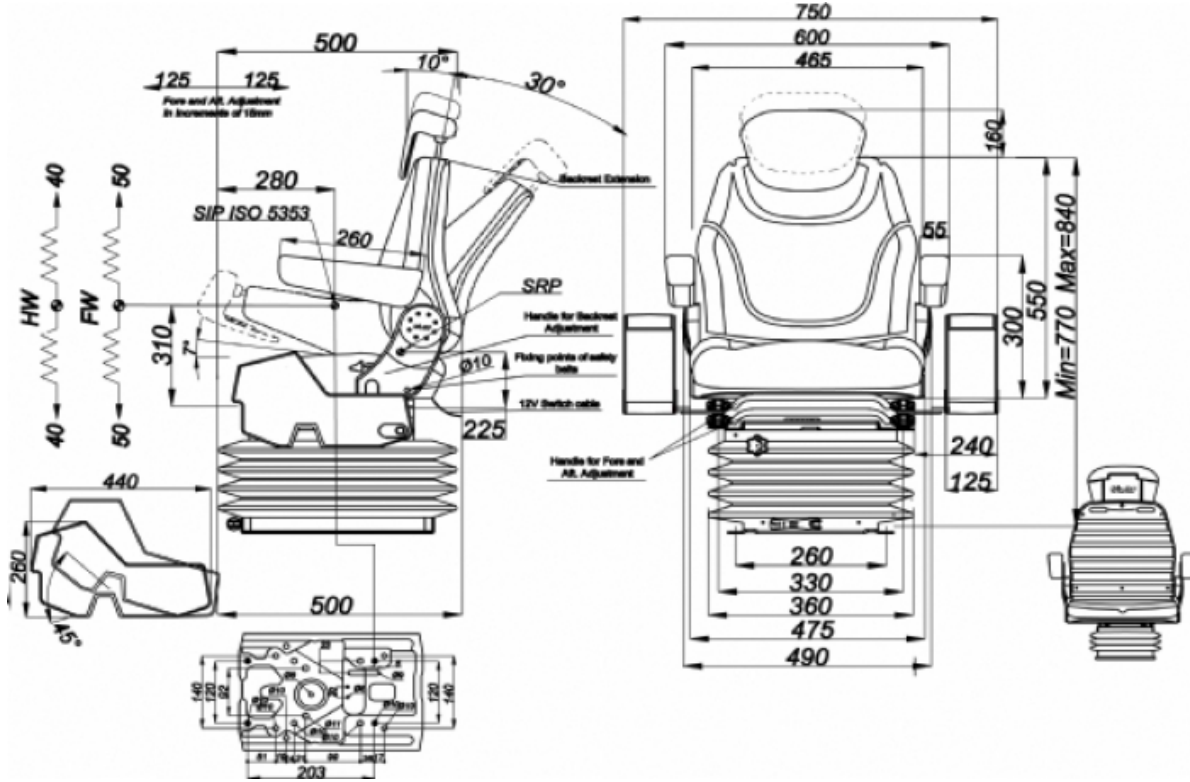

STplus TV4-LXJ

MARKA: STAR

FİYAT:

Ürün Özellikleri

- Süspansiyon** : Mekanik Süspansiyon
Kızak Ayarı : İleri Geri 190mm + 190mm (Çift Kilitli) (15mm Mesafe)
Süspansiyon Mekanizması : 100mm (Dört Yay & Hidrolik Amortisör)
Operatör Yükseklik Ayarı : 80mm
Operatör Kg Ayarı : 50-130kg.
Katlanır Sırt Ayarı : 30°-85°
Açı Ayarı : Yok
Mekanik Bel Ayarı : Var
Sertifikalar : Classes I,II (e24*78/764) - (76/115/EEC)

Açıklamalar

Solda Amortisörlü Joystick Kutusu - Operatör Koltuğu

Opsiyonlar

- SB010 Statik Kemer** :
- SB020 2 Nokta Otomatik Kemer** :
- SP02 Kolçak** :
- SP02ARN Ayarlanabilir Kolçak** :
- 12V & 24V Operatör Kontrol Switch** :
- SP01AH Başlık** :
- DB01 Evrak Çantası** :
- LTT 18 360 Büyük Döner Tabla** :

12V & 24V 3 Kademeli Isıtıcı

: 