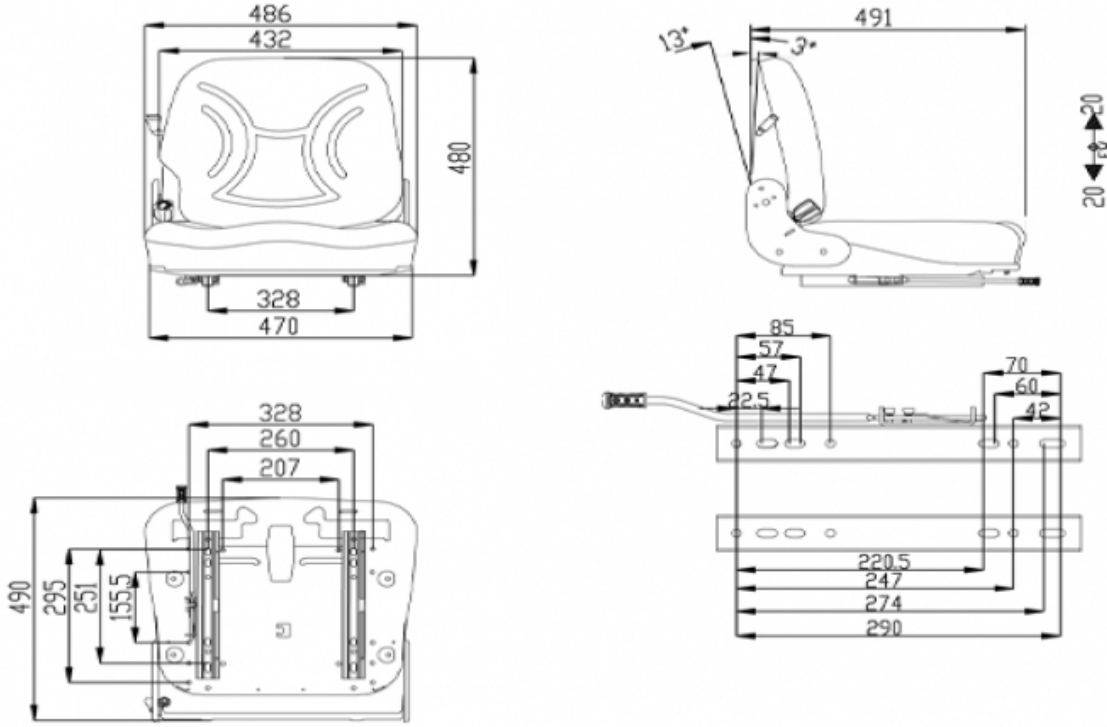

STplus FS12

MARKA: STAR

FİYAT:

Ürün Özellikleri

- Süspansiyon** : Mekanik Süspansiyon
Kızak Ayarı : İleri Geri 250mm (15mm Mesafe)
Süspansiyon Mekanizması : 40mm (Çift Yay - Sırttan Süspansiyon)
Operatör Yükseklik Ayarı : Yok
Operatör Kg Ayarı : 50-130kg.
Katlanır Sırt Ayarı : 13°-3°
Açı Ayarı : Yok
Mekanik Bel Ayarı : Yok
Sertifikalar : (76/115/EEC)

Açıklamalar

Forklift & Özel Araçlar Sürücü Koltukları

Opsiyonlar

- SB010 Statik Kemer** :
SB020 2 Nokta Otomatik Kemer :
SP02FS Kolçak :
12V & 24V Operatör Kontrol Switch :
STT 17 360 Küçük Döner Tabla :
12V & 24V 3 Kademeli Isıtıcı :