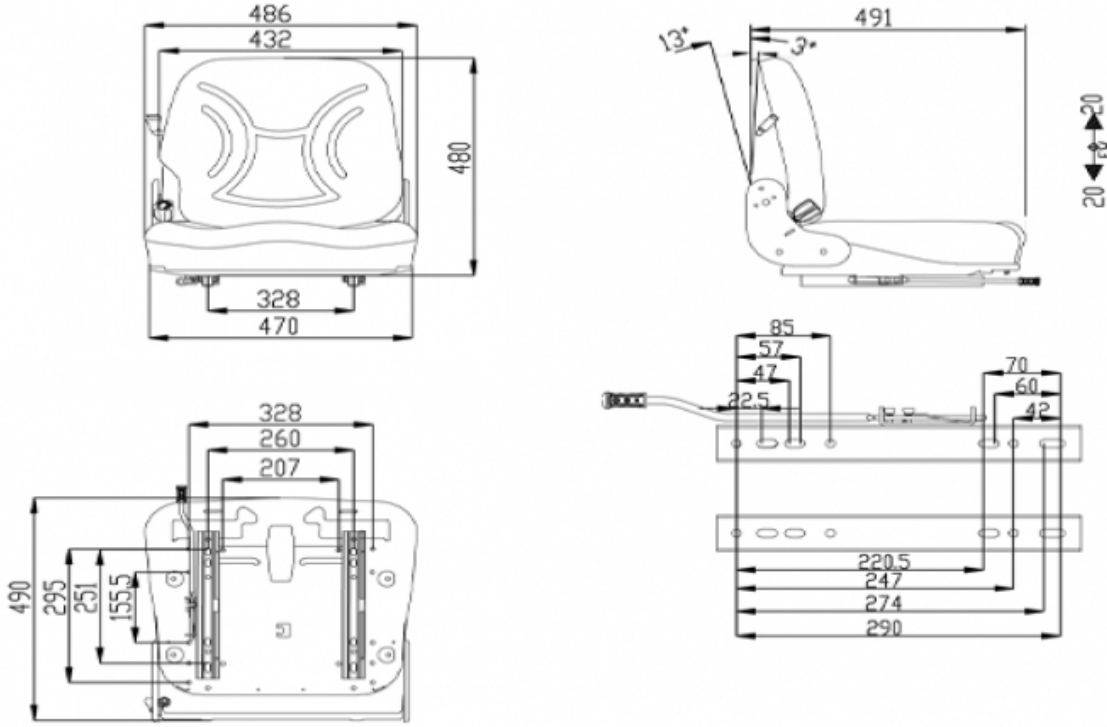

STplus FS12

MARKA: STAR

FİYAT:

Ürün Özellikleri

1. **Süspansiyon** : Mekanik Süspansiyon
   Kızak Ayarı : İleri Geri 250mm (15mm Mesafe)
   Süspansiyon Mekanizması : 40mm (Çift Yay - Sırttan Süspansiyon)
   Operatör Yükseklik Ayarı : Yok
   Operatör Kg Ayarı : 50-130kg.
   Katlanır Sırt Ayarı : 13°-3°
   Açı Ayarı : Yok
   Mekanik Bel Ayarı : Yok
   Sertifikalar : (76/115/EEC)

Açıklamalar

Forklift & Özel Araçlar Sürücü Koltukları

Opsiyonlar

1. **SB010 Statik Kemer** : ☒
   SB020 2 Nokta Otomatik Kemer : ☒
   SP02FS Kolçak : ☒
   12V & 24V Operatör Kontrol Switch : ☒
   STT 17 360 Küçük Döner Tabla : ☒
   12V & 24V 3 Kademeli Isıtıcı : ☒