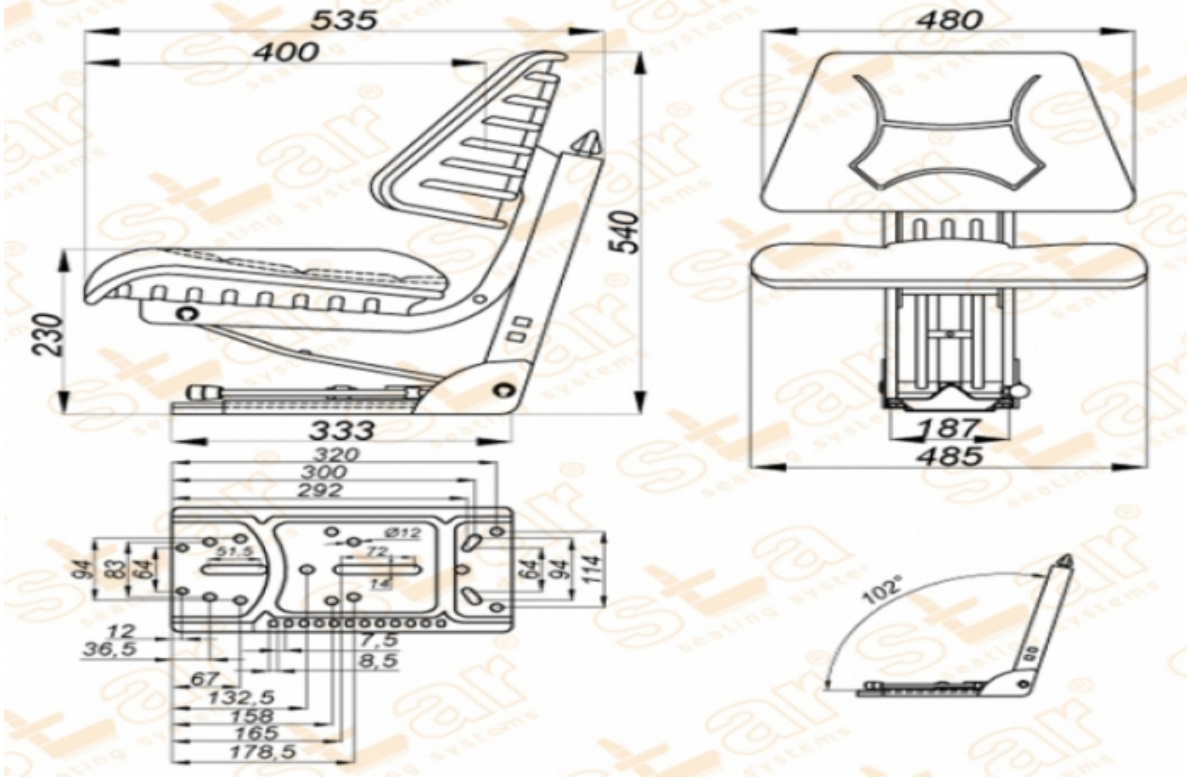

ECO 103

MARKA: STAR

FİYAT:

Ürün Özellikleri

- Süspansiyon** : Mekanik Süspansiyon
Kızak Ayarı : İleri Geri 150mm
Süspansiyon Mekanizması : 80-100mm (Çift Yay & Hidrolik Amortisör)
Operatör Yükseklik Ayarı : Yok
Operatör Kg Ayarı : 50-120kg.
Katlanır Sırt Ayarı : Yok
Açı Ayarı : Yok
Mekanik Bel Ayarı : Yok
Sertifikalar :
Açıklamalar
Üniversal Traktör Koltuğu

Opsiyonlar

SB010 Statik Kemer

: 