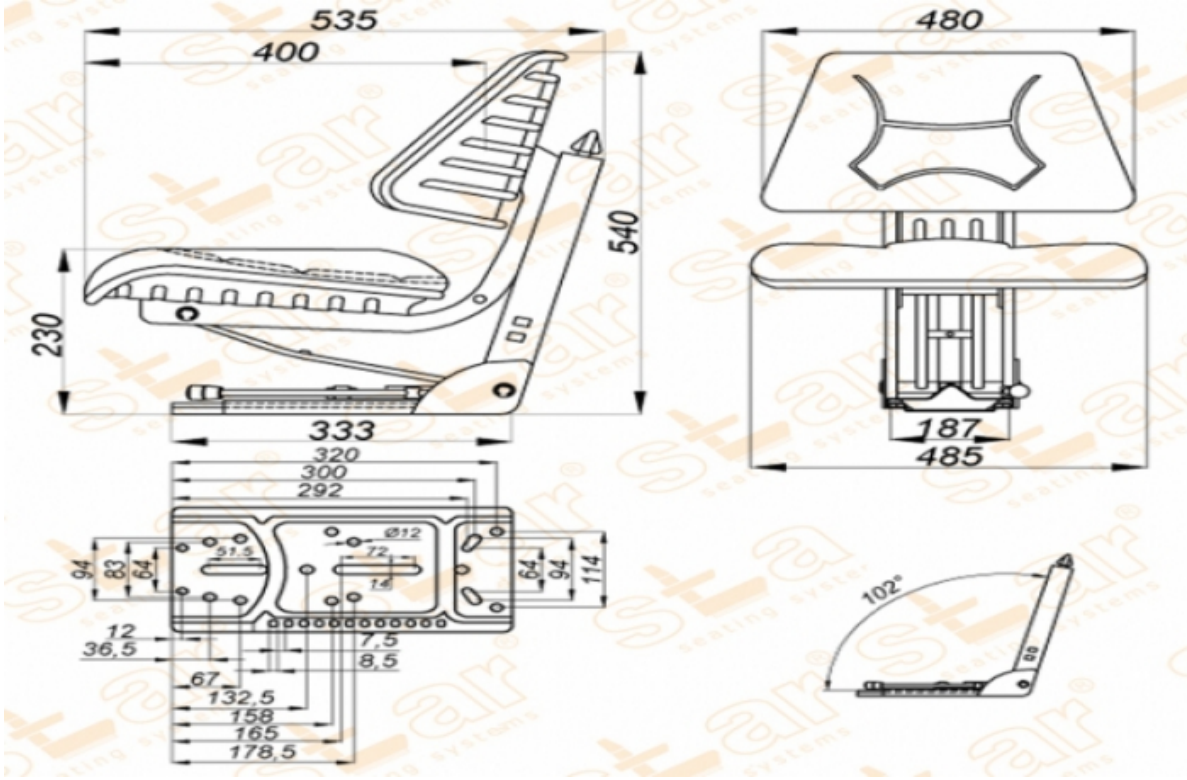

ECO 103

MARKA: STAR

FİYAT:

Ürün Özellikleri

- Süspansiyon** : Mekanik Süspansiyon
Kızak Ayarı : İleri Geri 150mm
Süspansiyon Mekanizması : 80-100mm (Çift Yay & Hidrolik Amortisör)
Operatör Yükseklik Ayarı : Yok
Operatör Kg Ayarı : 50-120kg.
Katlanır Sırt Ayarı : Yok
Açı Ayarı : Yok
Mekanik Bel Ayarı : Yok
Sertifikalar :
Açıklamalar
Üniversal Traktör Koltuğu

Opsiyonlar

SB010 Statik Kemer

: