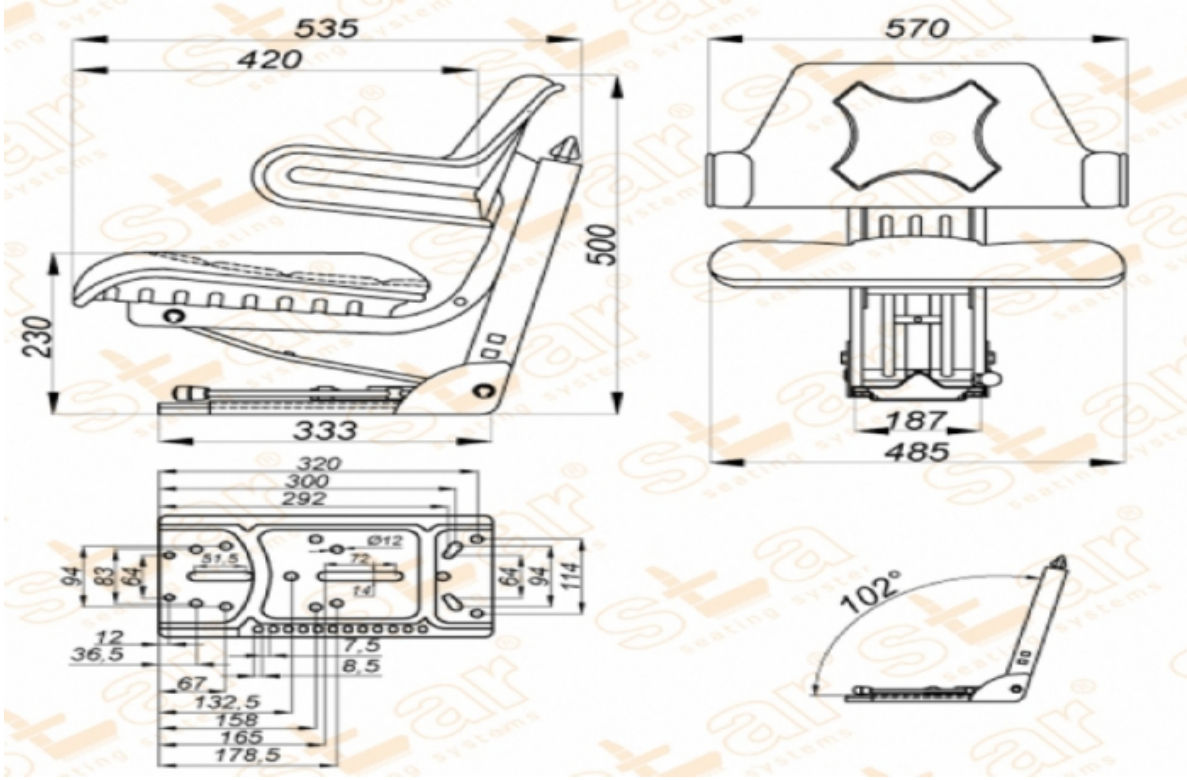

ECO 109

MARKA: STAR

FİYAT:

Ürün Özellikleri

- Süspansiyon** : Mekanik Süspansiyon
Kızak Ayarı : İleri Geri 150mm
Süspansiyon Mekanizması : 80-100mm (Çift Yay & Hidrolik Amortisör)
Operatör Yükseklik Ayarı : Yok
Operatör Kg Ayarı : 50-120kg.
Katlanır Sırt Ayarı : Yok
Açı Ayarı : Yok
Mekanik Bel Ayarı : Yok
Sertifikalar :
Açıklamalar
JOHN DEERE Traktör Koltuğu

Opsiyonlar

SB010 Statik Kemer

: 