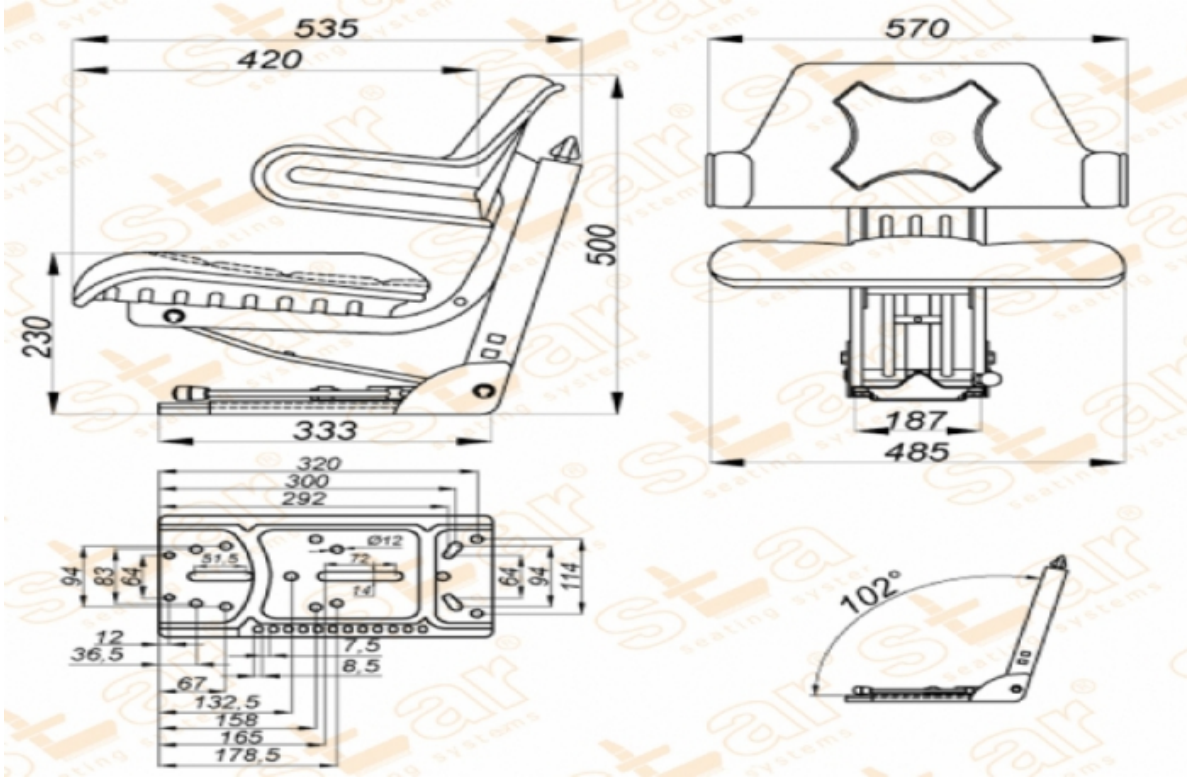

ECO 109

MARKA: STAR

FİYAT:

Ürün Özellikleri

1. **Süspansiyon** : Mekanik Süspansiyon
   Kızak Ayarı : İleri Geri 150mm
   Süspansiyon Mekanizması : 80-100mm (Çift Yay & Hidrolik Amortisör)
   Operatör Yükseklik Ayarı : Yok
   Operatör Kg Ayarı : 50-120kg.
   Katlanır Sırt Ayarı : Yok
   Açı Ayarı : Yok
   Mekanik Bel Ayarı : Yok
   Sertifikalar :
   Açıklamalar
   JOHN DEERE Traktör Koltuğu

Opsiyonlar

SB010 Statik Kemer

: