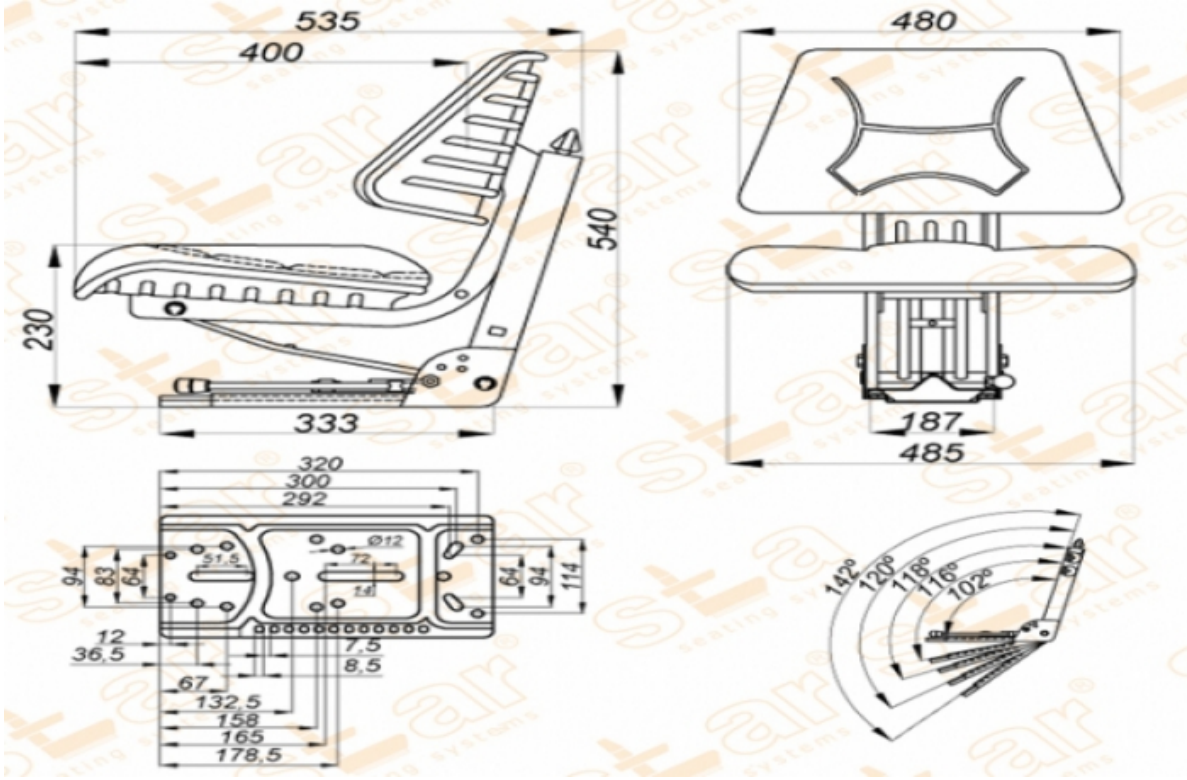

ECO 111

MARKA: STAR

FİYAT:

Ürün Özellikleri

- Süspansiyon** : Mekanik Süspansiyon
Kızak Ayarı : İleri Geri 150mm
Süspansiyon Mekanizması : 80-100mm (Çift Yay & Hidrolik Amortisör)
Operatör Yükseklik Ayarı : Yok
Operatör Kg Ayarı : 50-120kg.
Katlanır Sırt Ayarı : Yok
Açı Ayarı : 5 Pozisyon için Ayar
Mekanik Bel Ayarı : Yok
Sertifikalar :
Açıklamalar
Üniversal Traktör Koltuğu

Opsiyonlar

SB010 Statik Kemer

: