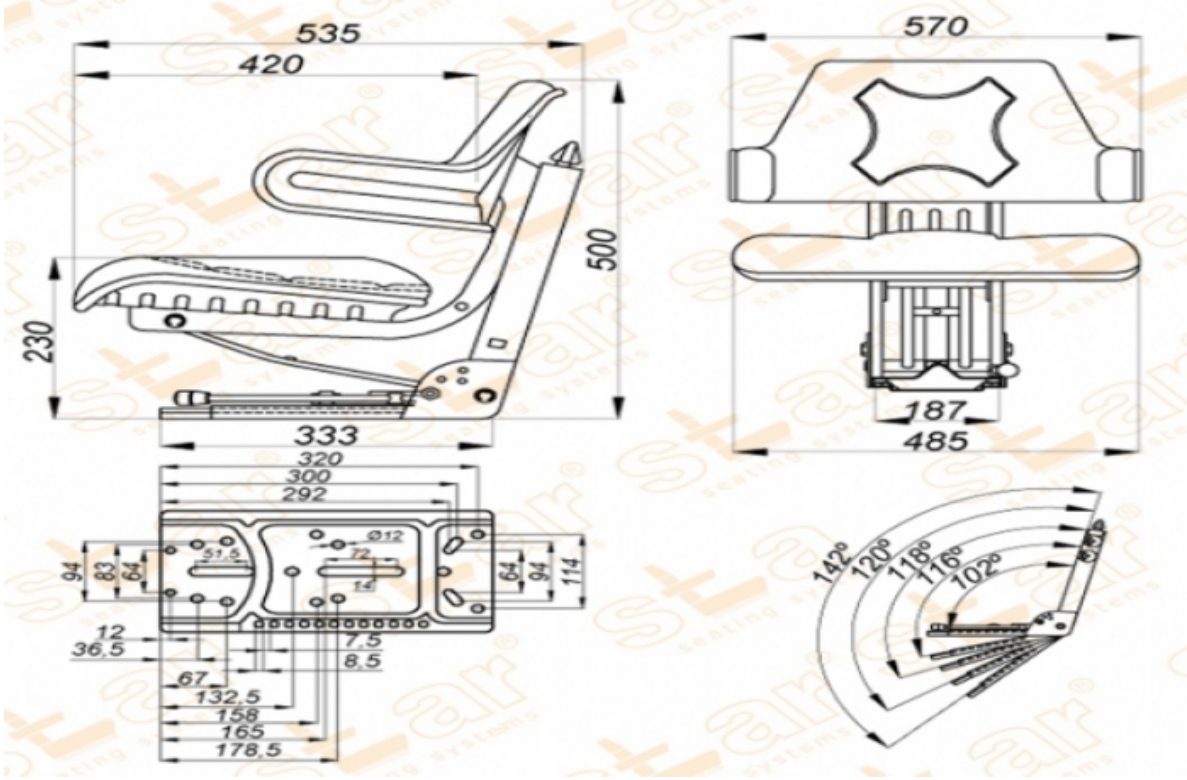

ECO 110

MARKA: STAR

FİYAT:

Ürün Özellikleri

1. **Süspansiyon** : Mekanik Süspansiyon
   Kızak Ayarı : İleri Geri 150mm
   Süspansiyon Mekanizması : 80-100mm (Çift Yay & Hidrolik Amortisör)
   Operatör Yükseklik Ayarı : Yok
   Operatör Kg Ayarı : 50-120kg.
   Katlanır Sırt Ayarı : Yok
   Açı Ayarı : 5 Pozisyon için Ayar
   Mekanik Bel Ayarı : Yok
   Sertifikalar :
   Açıklamalar
   Universal Traktör Koltuğu

Opsiyonlar

SB010 Statik Kemer

: ☐