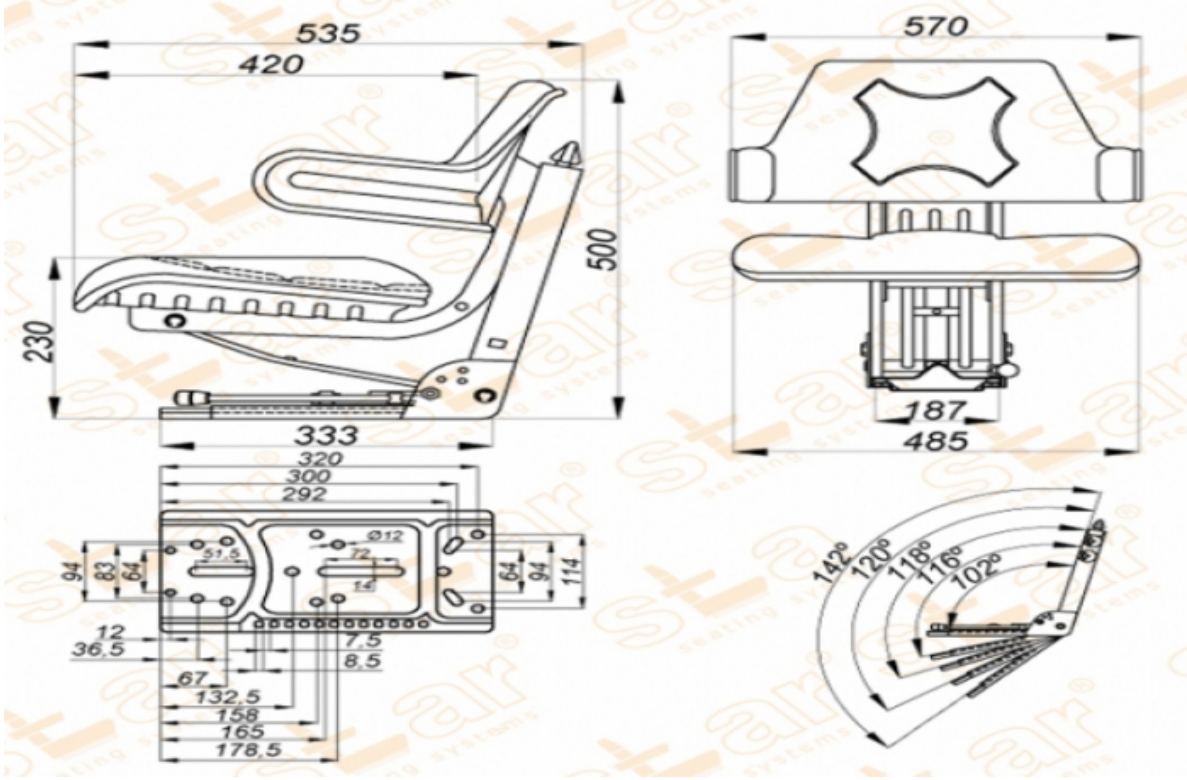

ECO 110

MARKA: STAR

FİYAT:

Ürün Özellikleri

- Süspansiyon** : Mekanik Süspansiyon
Kızak Ayarı : İleri Geri 150mm
Süspansiyon Mekanizması : 80-100mm (Çift Yay & Hidrolik Amortisör)
Operatör Yükseklik Ayarı : Yok
Operatör Kg Ayarı : 50-120kg.
Katlanır Sırt Ayarı : Yok
Açı Ayarı : 5 Pozisyon için Ayar
Mekanik Bel Ayarı : Yok
Sertifikalar :
Açıklamalar
Universal Traktör Koltuğu

Opsiyonlar

SB010 Statik Kemer

: