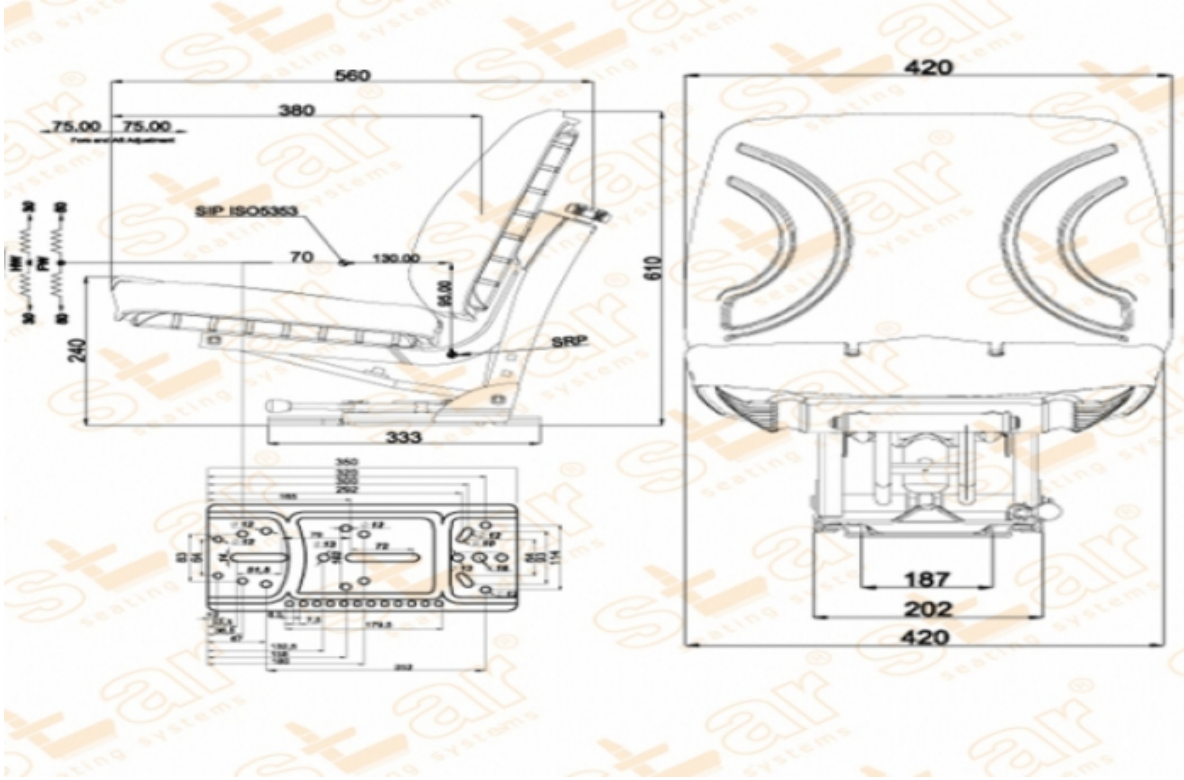

ST 0342

MARKA: STAR

FİYAT:

Ürün Özellikleri

- Süspansiyon** : Mekanik Süspansiyon
Kızak Ayarı : İleri Geri 150mm
Süspansiyon Mekanizması : 80-100mm (Çift Yay & Hidrolik Amortisör)
Operatör Yükseklik Ayarı : Yok
Operatör Kg Ayarı : 50-120kg.
Katlanır Sırt Ayarı : Yok
Açı Ayarı : Yok
Mekanik Bel Ayarı : Yok
Sertifikalar :
Açıklamalar
420mm Oturak Sırtlık - Üniöersal Traktör Koltuđu

Opsiyonlar

- SB010 Statik Kemer** :
SB020 2 Nokta Otomatik Kemer :
YP15S Kolçak :