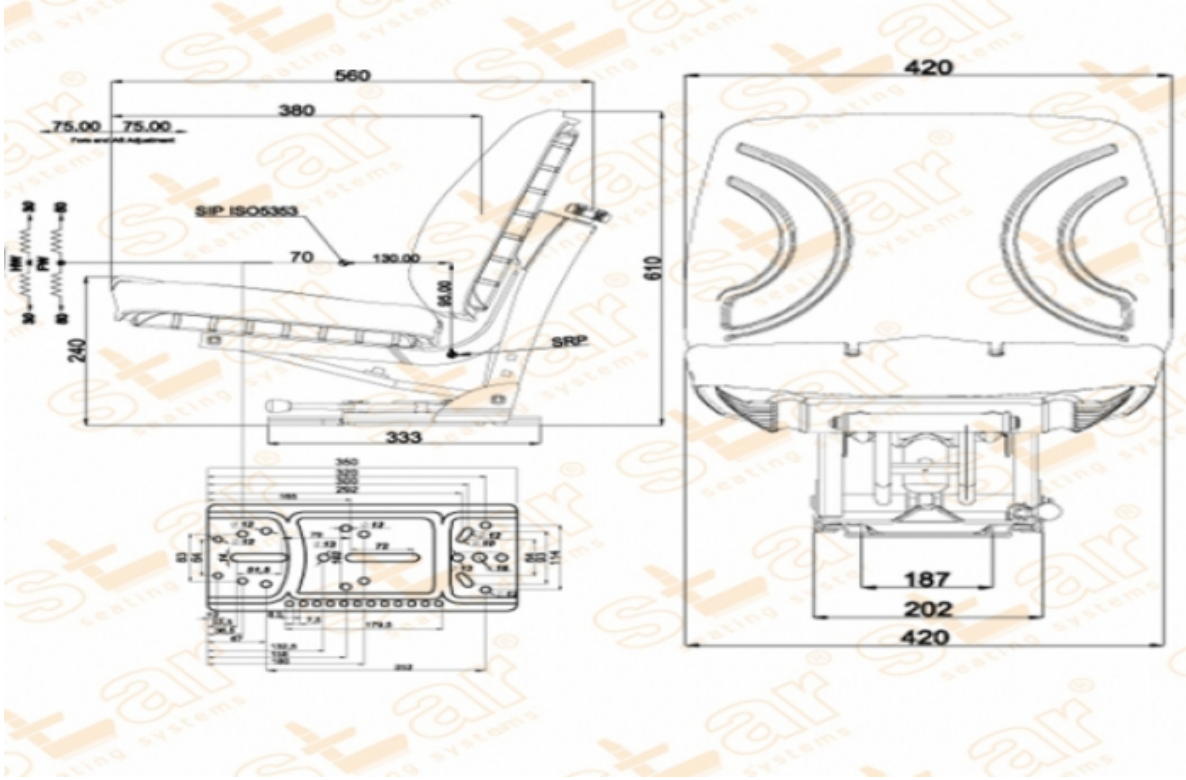

ST 0342

MARKA: STAR

FİYAT:

Ürün Özellikleri

- Süspansiyon** : Mekanik Süspansiyon
Kızak Ayarı : İleri Geri 150mm
Süspansiyon Mekanizması : 80-100mm (Çift Yay & Hidrolik Amortisör)
Operatör Yükseklik Ayarı : Yok
Operatör Kg Ayarı : 50-120kg.
Katlanır Sırt Ayarı : Yok
Açı Ayarı : Yok
Mekanik Bel Ayarı : Yok
Sertifikalar :
Açıklamalar
420mm Oturak Sırtlık - Üniöersal Traktör Koltuđu

Opsiyonlar

- SB010 Statik Kemer** :
SB020 2 Nokta Otomatik Kemer :
YP15S Kolçak :