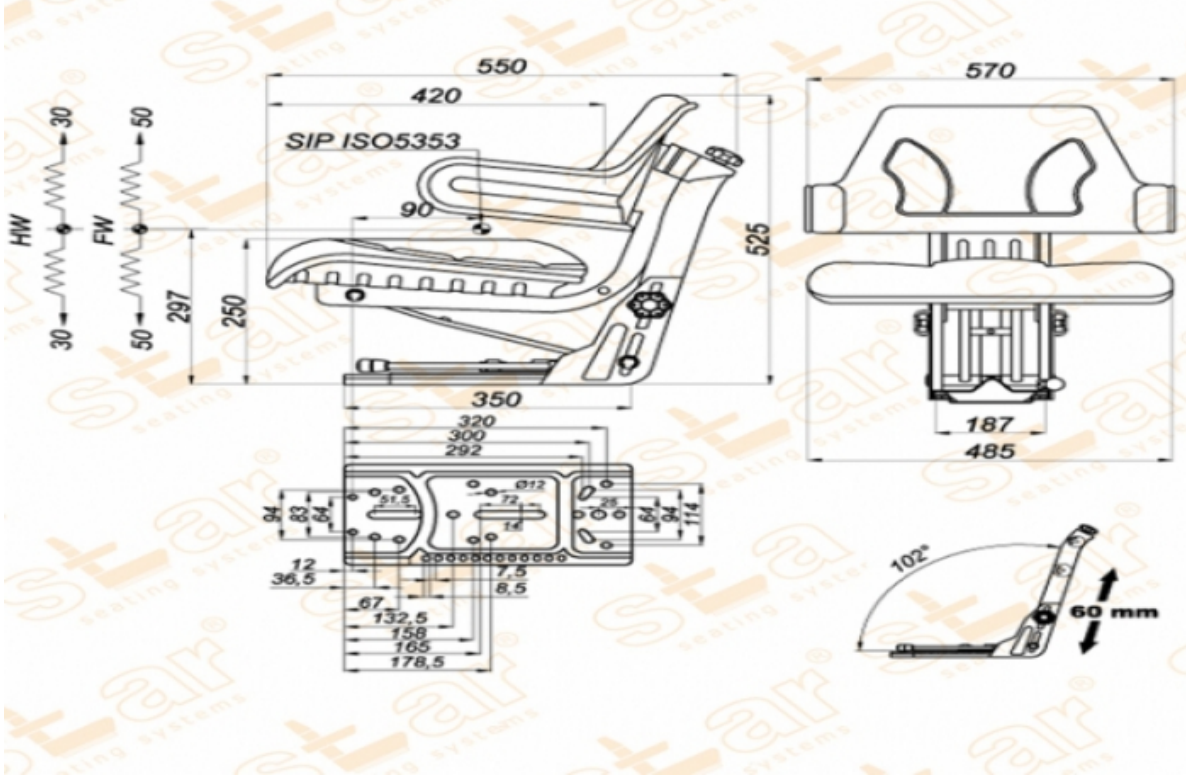

ST 05

MARKA: STAR

FİYAT:

Ürün Özellikleri

- Süspansiyon** : Mekanik Süspansiyon
Kızak Ayarı : İleri Geri 150mm
Süspansiyon Mekanizması : 80-100mm (Çift Yay & Hidrolik Amortisör)
Operatör Yükseklik Ayarı : 60mm
Operatör Kg Ayarı : 50-120kg.
Katlanır Sırt Ayarı : Yok
Açı Ayarı : Yok
Mekanik Bel Ayarı : Yok
Sertifikalar : Classes I,II (e1*78/764) - (76/115/EEC)

Açıklamalar

Üniversal Traktör Koltuğu

Opsiyonlar

- SB010 Statik Kemer** :
- SB020 2 Nokta Otomatik Kemer** :
- YP15ARN Ayarlanabilir Kolçak** :
- YP15 Kolçak** :
- 12V & 24V Operatör Kontrol Switch** :
- SB030 3 Nokta Otomatik Emniyet Kemer** :