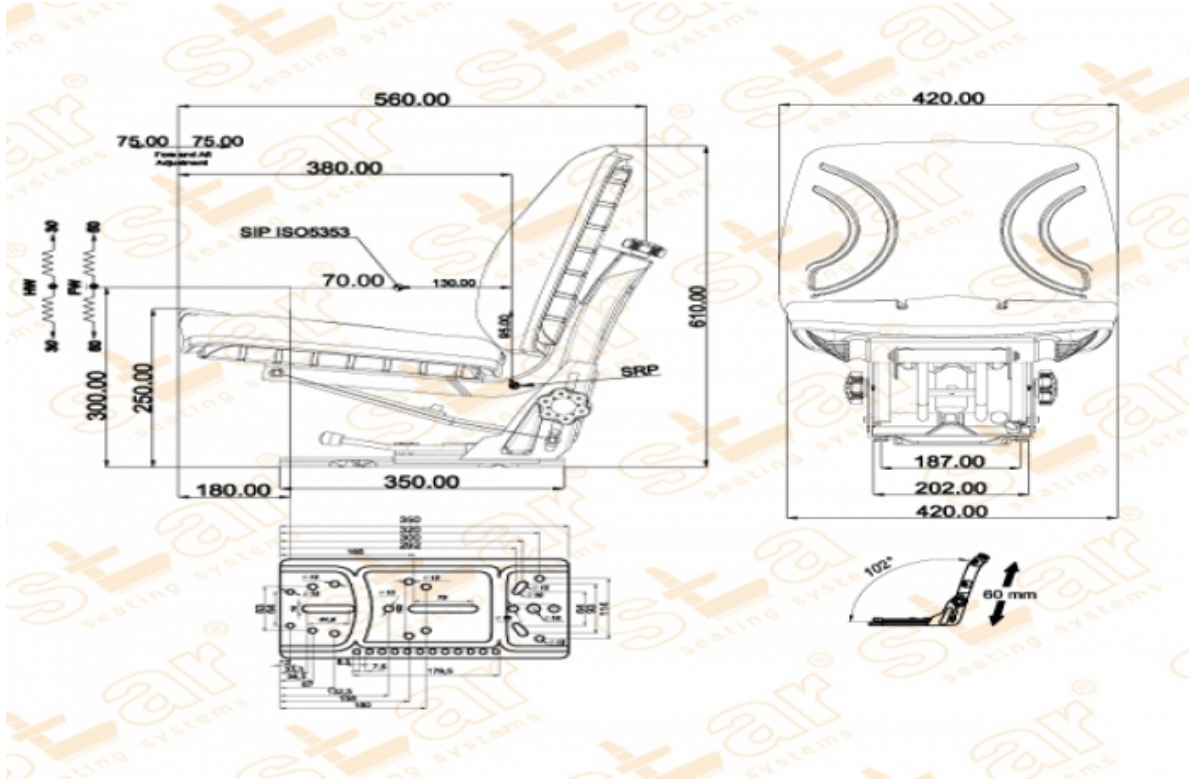

ST 0642

MARKA: STAR

FİYAT:

Ürün Özellikleri

- Süspansiyon** : Mekanik Süspansiyon
Kızak Ayarı : İleri Geri 150mm
Süspansiyon Mekanizması : 80-100mm (Çift Yay & Hidrolik Amortisör)
Operatör Yükseklik Ayarı : 60mm
Operatör Kg Ayarı : 50-120kg.
Katlanır Sırt Ayarı : Yok
Açı Ayarı : Yok
Mekanik Bel Ayarı : Yok
Sertifikalar : Classes I,II (e1*78/764) - (76/115/EEC)
Açıklamalar
e1*78/764*2006/96*0033*00 - Üiversal Traktör Koltuğu

Opsiyonlar

- SB010 Statik Kemer** :
- SB020 2 Nokta Otomatik Kemer** :
- YP15S Kolçak** :