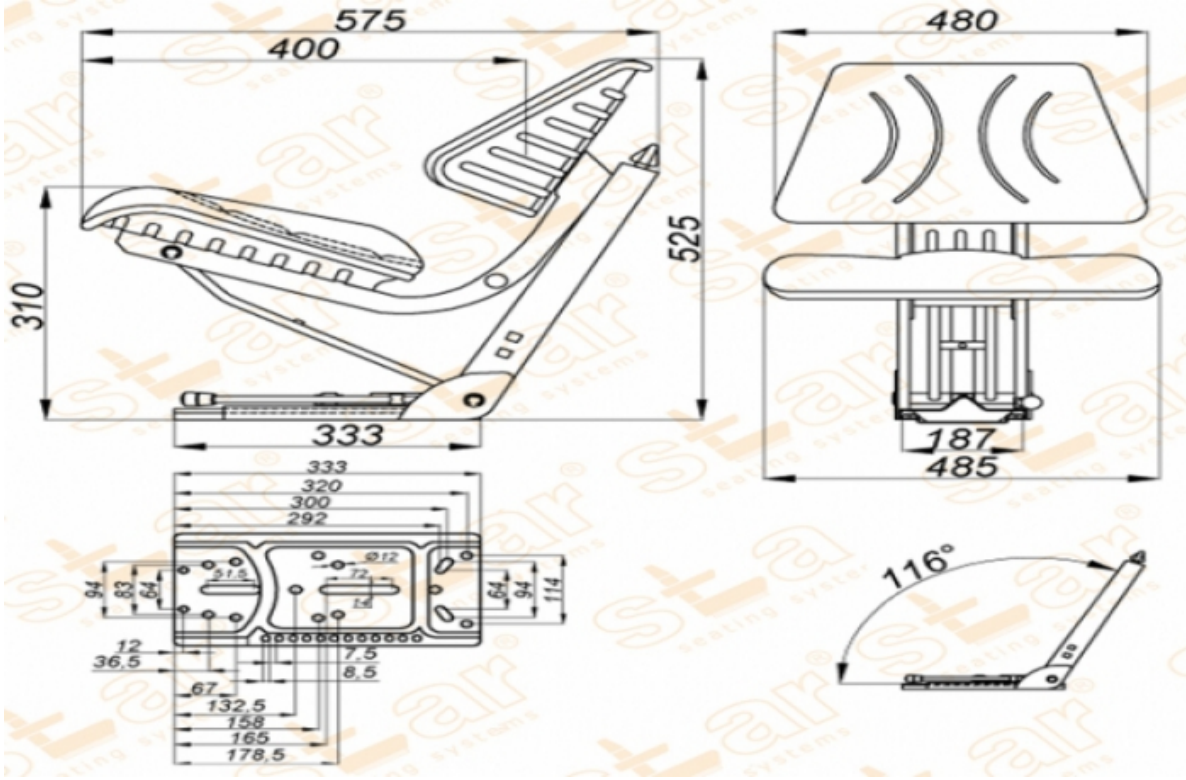

ST 09

MARKA: STAR

FİYAT:

Ürün Özellikleri

- Süspansiyon** : Mekanik Süspansiyon
Kızak Ayarı : İleri Geri 150mm
Süspansiyon Mekanizması : 80-100mm (Çift Yay & Hidrolik Amortisör)
Operatör Yükseklik Ayarı : Yok
Operatör Kg Ayarı : 50-120kg.
Katlanır Sırt Ayarı : Yok
Açı Ayarı : Yok
Mekanik Bel Ayarı : Yok
Sertifikalar :
Açıklamalar
JOHN DEERE Traktör Koltuğu

Opsiyonlar

- SB010 Statik Kemer** :
SB020 2 Nokta Otomatik Kemer :
YP15 Kolçak :