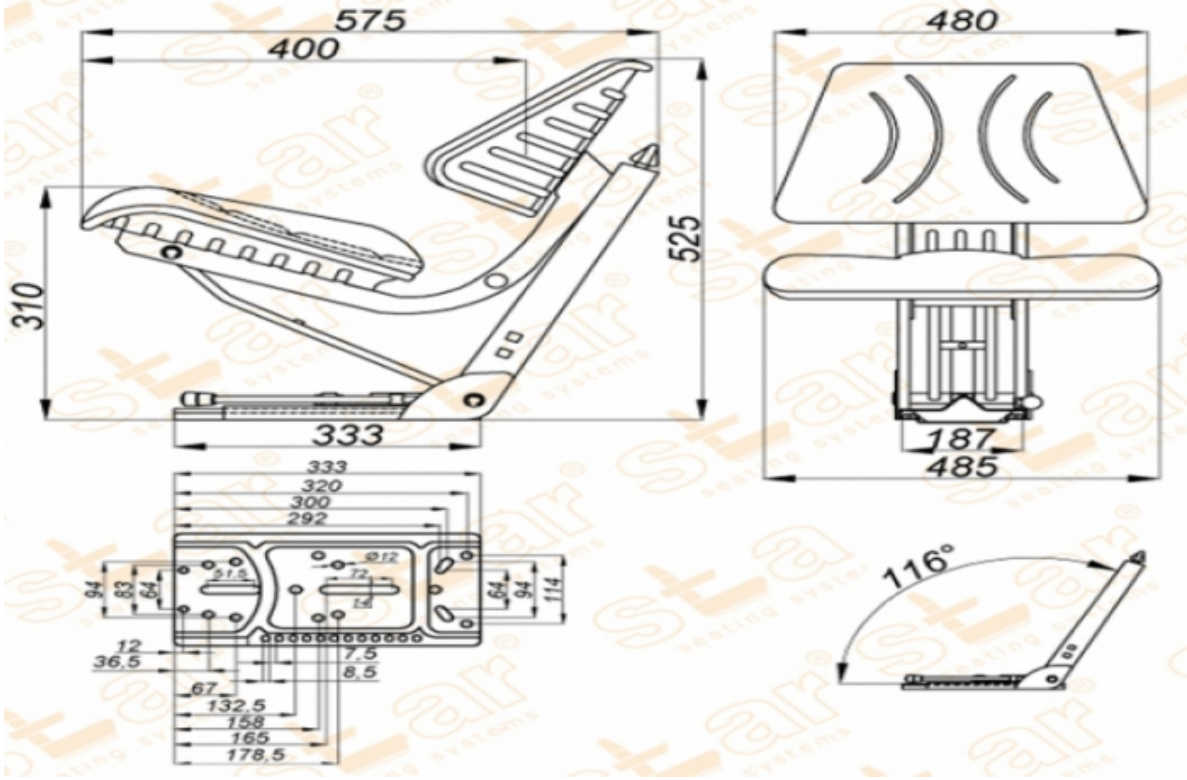

ST 09

MARKA: STAR

FİYAT:

Ürün Özellikleri

- Süspansiyon** : Mekanik Süspansiyon
Kızak Ayarı : İleri Geri 150mm
Süspansiyon Mekanizması : 80-100mm (Çift Yay & Hidrolik Amortisör)
Operatör Yükseklik Ayarı : Yok
Operatör Kg Ayarı : 50-120kg.
Katlanır Sırt Ayarı : Yok
Açı Ayarı : Yok
Mekanik Bel Ayarı : Yok
Sertifikalar :
Açıklamalar
JOHN DEERE Traktör Koltuğu

Opsiyonlar

- SB010 Statik Kemer** :
SB020 2 Nokta Otomatik Kemer :
YP15 Kolçak :