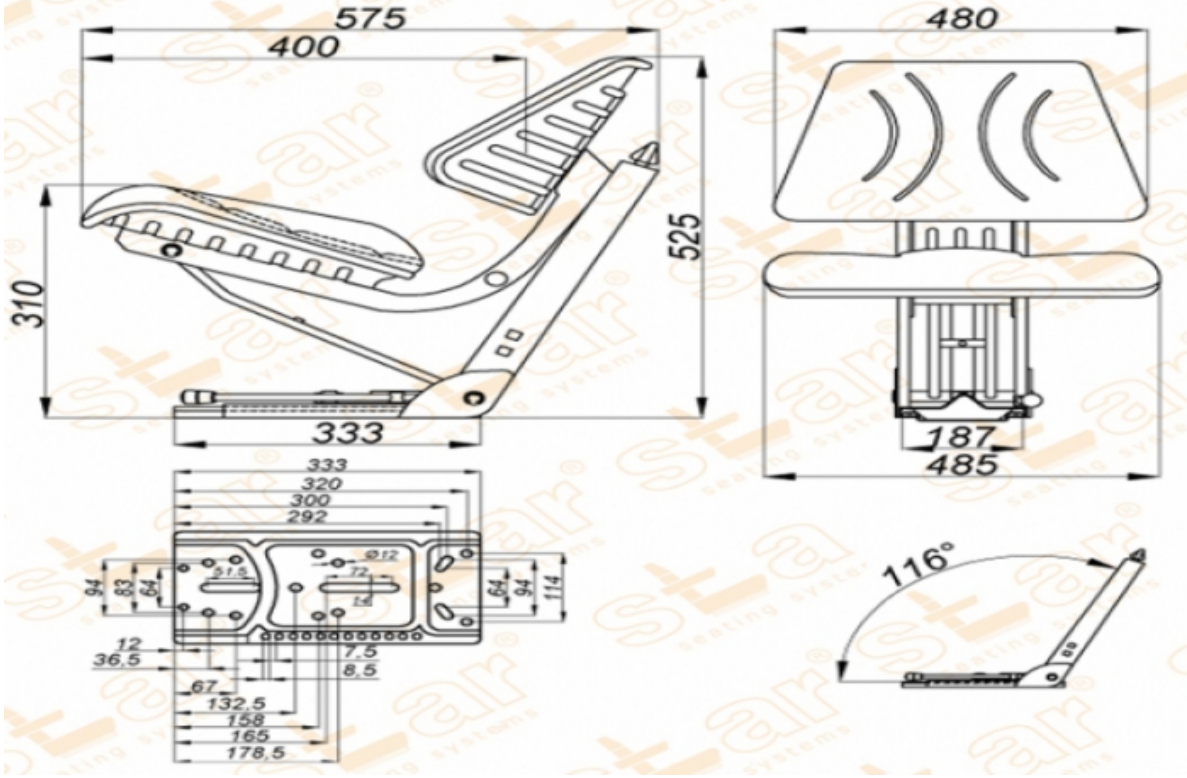

ST 09A

MARKA: STAR

FİYAT:

Ürün Özellikleri

- Süspansiyon** : Mekanik Süspansiyon
Kızak Ayarı : İleri Geri 150mm
Süspansiyon Mekanizması : 80-100mm (Çift Yay & Hidrolik Amortisör)
Operatör Yükseklik Ayarı : Yok
Operatör Kg Ayarı : 50-120kg.
Katlanır Sırt Ayarı : Yok
Açı Ayarı : Yok
Mekanik Bel Ayarı : Yok
Sertifikalar :
Açıklamalar
JOHN DEERE Traktör Koltuğu

Opsiyonlar

- SB010 Statik Kemer** :
SB020 2 Nokta Otomatik Kemer :