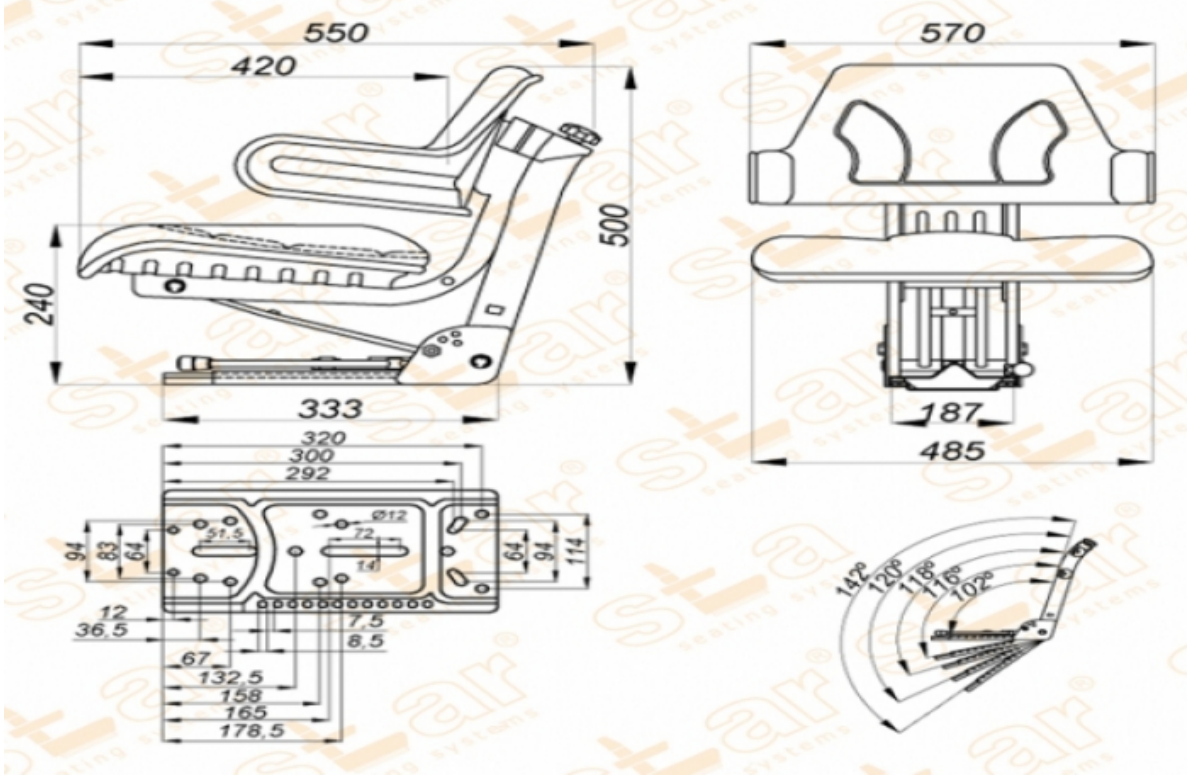

## ST 10

MARKA: STAR

FİYAT:

### Ürün Özellikleri

- Süspansiyon** : Mekanik Süspansiyon  
**Kızak Ayarı** : İleri Geri 150mm  
**Süspansiyon Mekanizması** : 80-100mm (Çift Yay & Hidrolik Amortisör)  
**Operatör Yükseklik Ayarı** : Yok  
**Operatör Kg Ayarı** : 50-120kg.  
**Katlanır Sırt Ayarı** : Yok  
**Açı Ayarı** : 5 Pozisyon için Ayar  
**Mekanik Bel Ayarı** : Yok  
**Sertifikalar** :  
**Açıklamalar**  
**Üniversal Traktör Koltuğu**

### Opsiyonlar

- SB010 Statik Kemer** :
- SB020 2 Nokta Otomatik Kemer** :