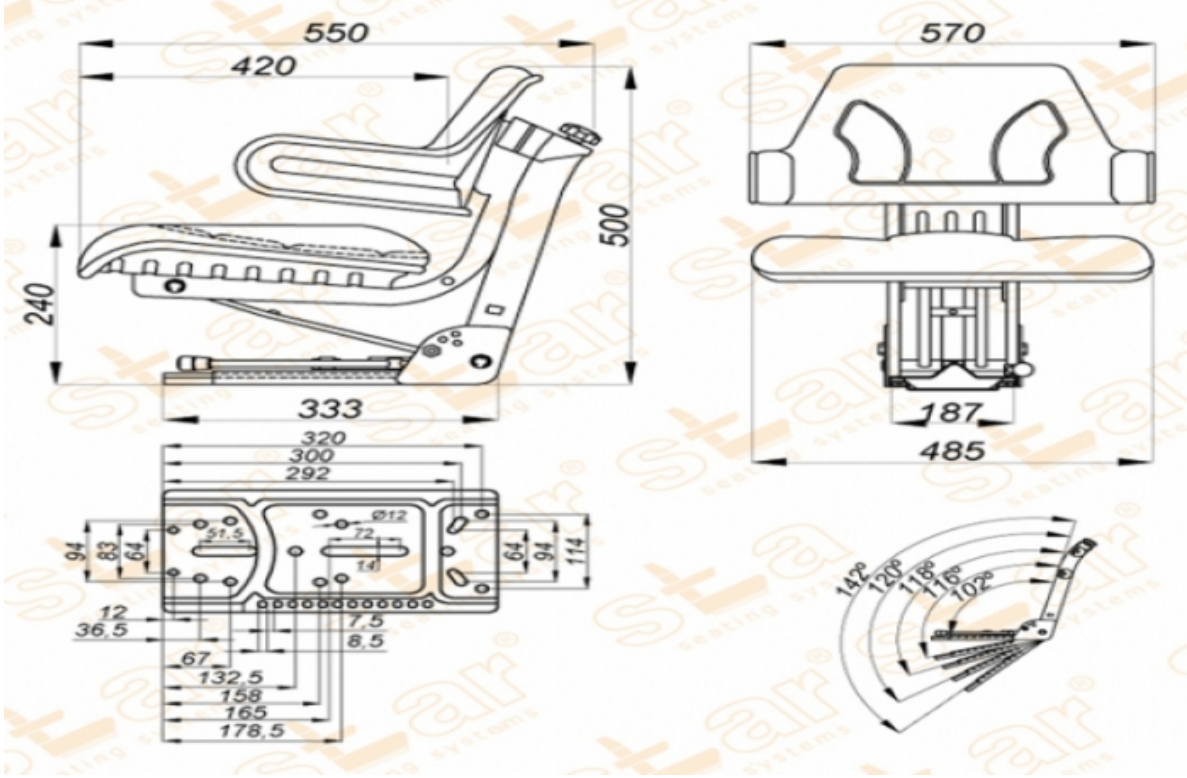

ST 10

MARKA: STAR

FİYAT:

Ürün Özellikleri

- Süspansiyon** : Mekanik Süspansiyon
Kızak Ayarı : İleri Geri 150mm
Süspansiyon Mekanizması : 80-100mm (Çift Yay & Hidrolik Amortisör)
Operatör Yükseklik Ayarı : Yok
Operatör Kg Ayarı : 50-120kg.
Katlanır Sırt Ayarı : Yok
Açı Ayarı : 5 Pozisyon için Ayar
Mekanik Bel Ayarı : Yok
Sertifikalar :
Açıklamalar
Üniversal Traktör Koltuğu

Opsiyonlar

- SB010 Statik Kemer** :
- SB020 2 Nokta Otomatik Kemer** :