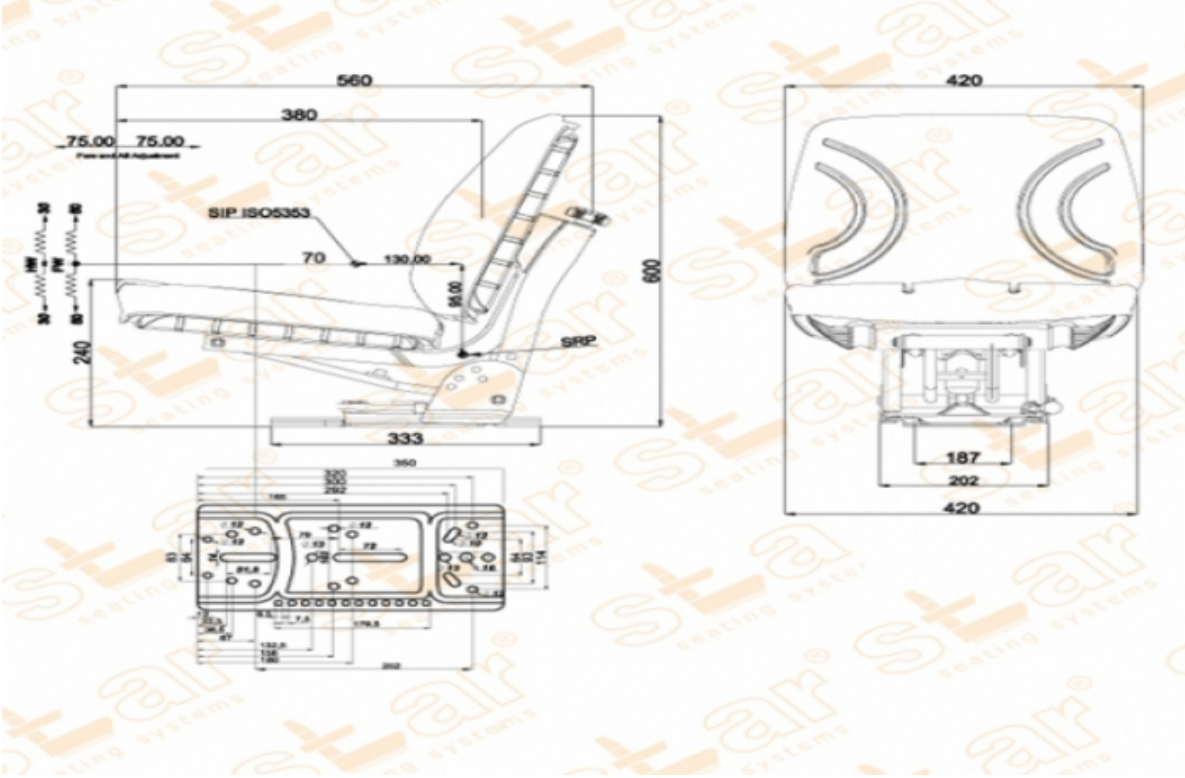

ST 1142

MARKA: STAR

FİYAT:

Ürün Özellikleri

- Süspansiyon** : Mekanik Süspansiyon
Kızak Ayarı : İleri Geri 150mm
Süspansiyon Mekanizması : 80-100mm (Çift Yay & Hidrolik Amortisör)
Operatör Yükseklik Ayarı : Yok
Operatör Kg Ayarı : 50-120kg.
Katlanır Sırt Ayarı : Yok
Açı Ayarı : 5 Pozisyon için Ayar
Mekanik Bel Ayarı : Yok
Sertifikalar :
Açıklamalar
420mm Oturak Sırtlık - Ünlversal Traktör Koltuđu

Opsiyonlar

- SB010 Statik Kemer** :
SB020 2 Nokta Otomatik Kemer :
YP15ARN Ayarlanabilir Kolçak :
YP15S Kolçak :