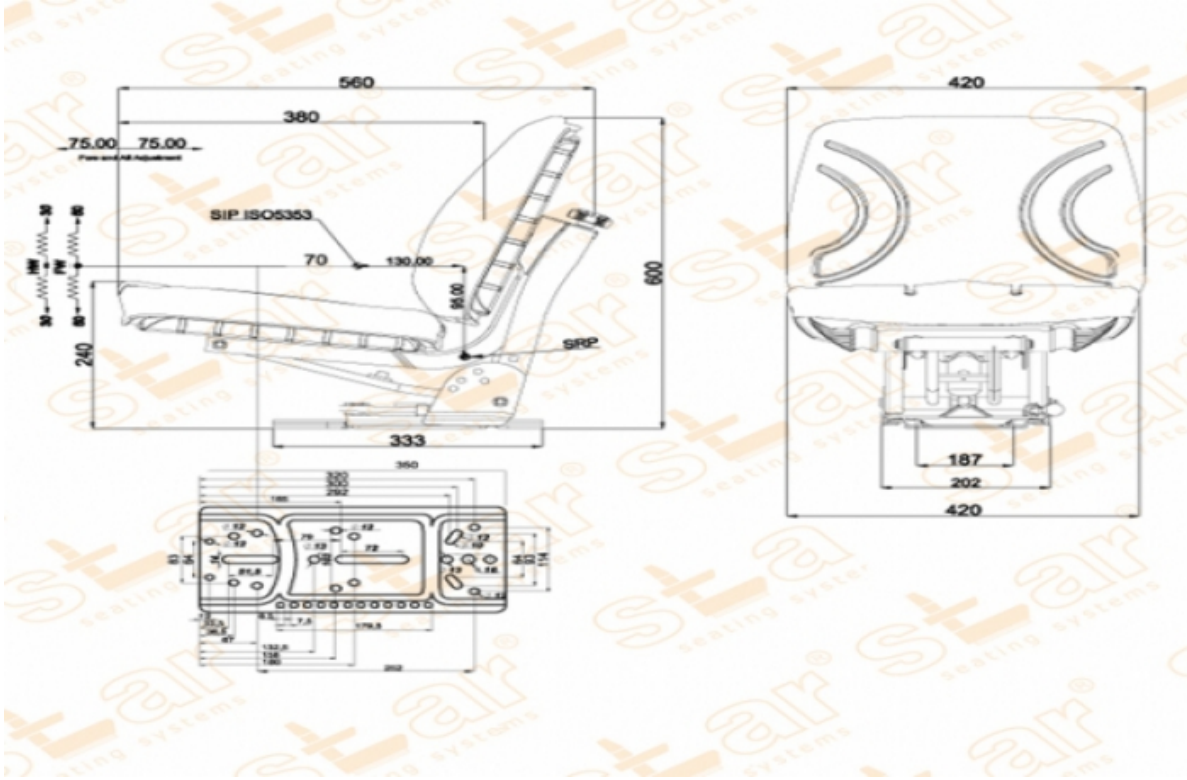

# ST 1142

MARKA: STAR

FİYAT:

## Ürün Özellikleri

- Süspansiyon** : Mekanik Süspansiyon  
**Kızak Ayarı** : İleri Geri 150mm  
**Süspansiyon Mekanizması** : 80-100mm (Çift Yay & Hidrolik Amortisör)  
**Operatör Yükseklik Ayarı** : Yok  
**Operatör Kg Ayarı** : 50-120kg.  
**Katlanır Sırt Ayarı** : Yok  
**Açı Ayarı** : 5 Pozisyon için Ayar  
**Mekanik Bel Ayarı** : Yok  
**Sertifikalar** :  
**Açıklamalar**  
**420mm Oturak Sırtlık - Üiversal Traktör Koltuğu**

## Opsiyonlar

- SB010 Statik Kemer** :   
**SB020 2 Nokta Otomatik Kemer** :   
**YP15ARN Ayarlanabilir Kolçak** :   
**YP15S Kolçak** :