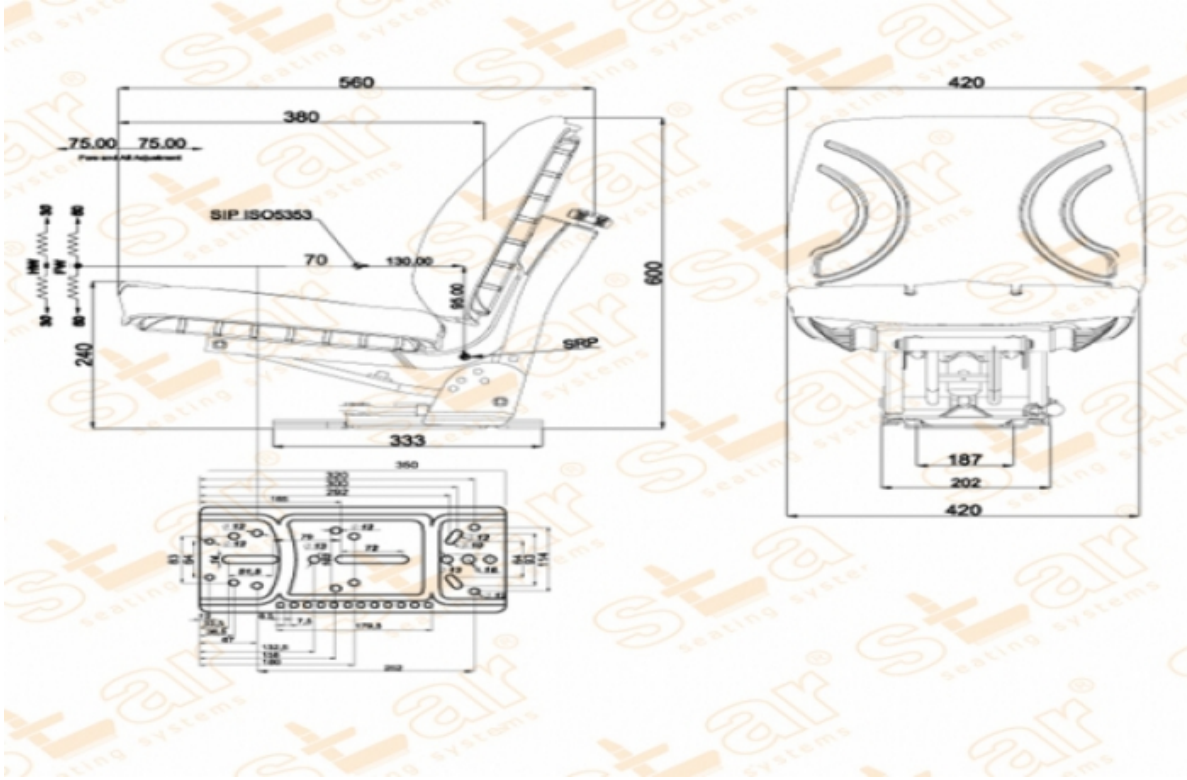

ST 1142

MARKA: STAR

FİYAT:

Ürün Özellikleri

- Süspansiyon** : Mekanik Süspansiyon
Kızak Ayarı : İleri Geri 150mm
Süspansiyon Mekanizması : 80-100mm (Çift Yay & Hidrolik Amortisör)
Operatör Yükseklik Ayarı : Yok
Operatör Kg Ayarı : 50-120kg.
Katlanır Sırt Ayarı : Yok
Açı Ayarı : 5 Pozisyon için Ayar
Mekanik Bel Ayarı : Yok
Sertifikalar :
Açıklamalar
420mm Oturak Sırtlık - Üiversal Traktör Koltuğu

Opsiyonlar

- SB010 Statik Kemer** :
- SB020 2 Nokta Otomatik Kemer** :
- YP15ARN Ayarlanabilir Kolçak** :
- YP15S Kolçak** :