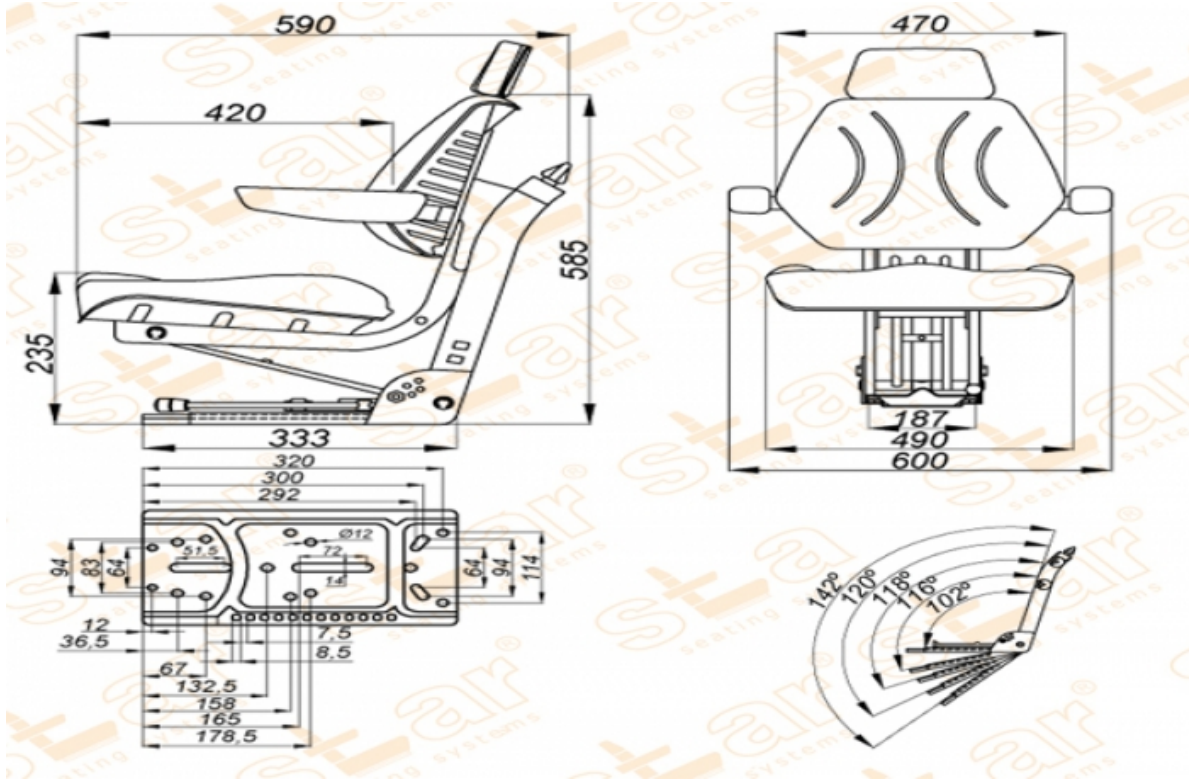

## ST 11BS-07 BE

MARKA: STAR

FİYAT:

### Ürün Özellikleri

- Süspansiyon** : Mekanik Süspansiyon  
**Kızak Ayarı** : İleri Geri 150mm  
**Süspansiyon Mekanizması** : 80-100mm (Çift Yay & Hidrolik Amortisör)  
**Operatör Yükseklik Ayarı** : Yok  
**Operatör Kg Ayarı** : 50-120kg.  
**Katlanır Sırt Ayarı** : Yok  
**Açı Ayarı** : 5 Pozisyon için Ayar  
**Mekanik Bel Ayarı** : Var  
**Sertifikalar** :  
**Açıklamalar**  
**Omuz Destekleyicisi - Oynar Kolçak - Universal Traktör Koltuğu**

### Opsiyonlar

- SB010 Statik Kemer** :   
**SB020 2 Nokta Otomatik Kemer** :   
**YP15ARN Ayarlanabilir Kolçak** :   
**STT 17 360 Küçük Döner Tabla** :