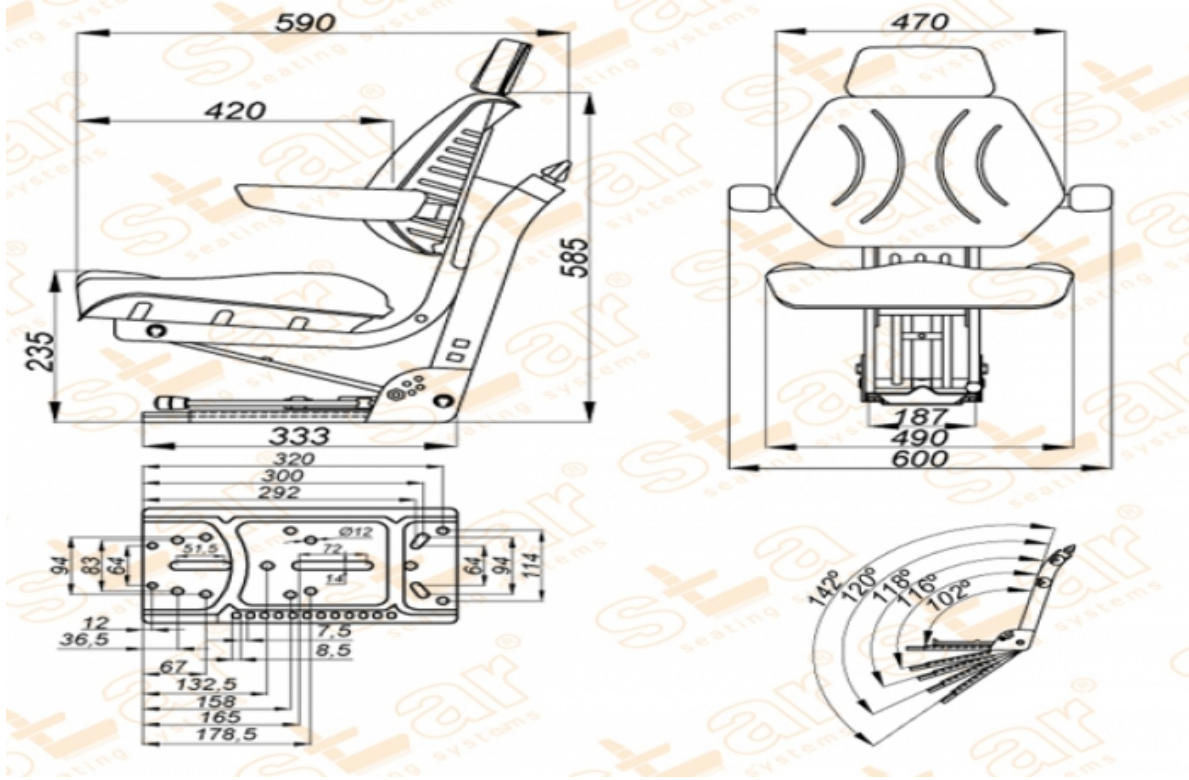

ST 11BS-07 BE

MARKA: STAR

FİYAT:

Ürün Özellikleri

- Süspansiyon** : Mekanik Süspansiyon
Kızak Ayarı : İleri Geri 150mm
Süspansiyon Mekanizması : 80-100mm (Çift Yay & Hidrolik Amortisör)
Operatör Yükseklik Ayarı : Yok
Operatör Kg Ayarı : 50-120kg.
Katlanır Sırt Ayarı : Yok
Açı Ayarı : 5 Pozisyon için Ayar
Mekanik Bel Ayarı : Var
Sertifikalar :
Açıklamalar
Omuz Destekleyicisi - Oynar Kolçak - Universal Traktör Koltuğu

Opsiyonlar

- SB010 Statik Kemer** :
SB020 2 Nokta Otomatik Kemer :
YP15ARN Ayarlanabilir Kolçak :
STT 17 360 Küçük Döner Tabla :