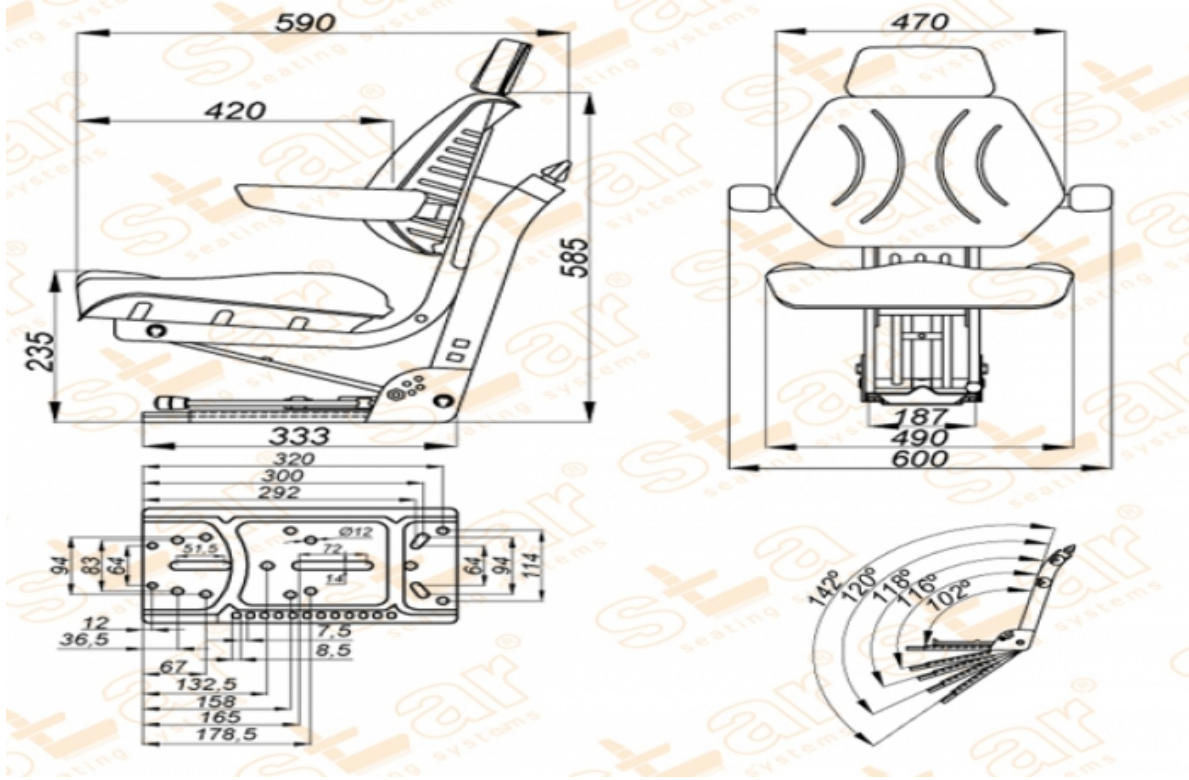

## ST 11BS-07 BE

MARKA: STAR

FİYAT:

### Ürün Özellikleri

- Süspansiyon** : Mekanik Süspansiyon  
**Kızak Ayarı** : İleri Geri 150mm  
**Süspansiyon Mekanizması** : 80-100mm (Çift Yay & Hidrolik Amortisör)  
**Operatör Yükseklik Ayarı** : Yok  
**Operatör Kg Ayarı** : 50-120kg.  
**Katlanır Sırt Ayarı** : Yok  
**Açı Ayarı** : 5 Pozisyon için Ayar  
**Mekanik Bel Ayarı** : Var  
**Sertifikalar** :  
**Açıklamalar**  
**Omuz Destekleyicisi - Oynar Kolçak - Universal Traktör Koltuğu**

### Opsiyonlar

- SB010 Statik Kemer** :   
**SB020 2 Nokta Otomatik Kemer** :   
**YP15ARN Ayarlanabilir Kolçak** :   
**STT 17 360 Küçük Döner Tabla** :