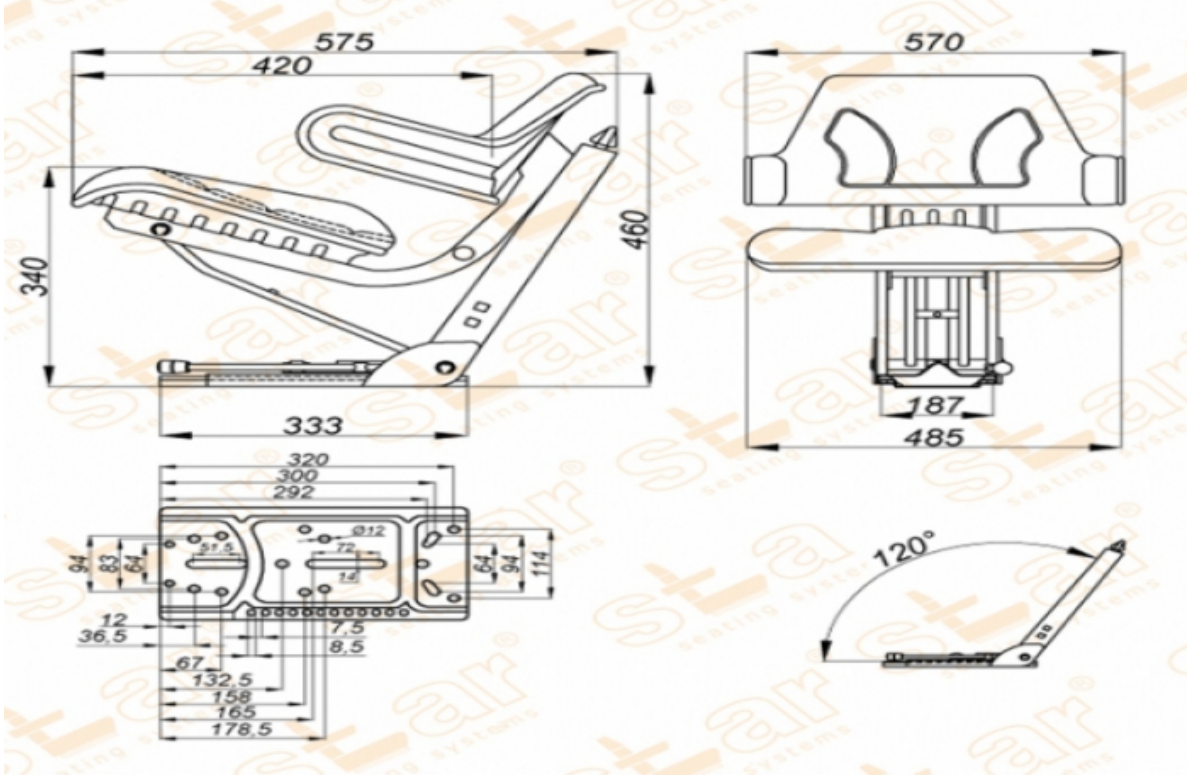

ST 12

MARKA: STAR

FİYAT:

Ürün Özellikleri

1. **Süspansiyon** : Mekanik Süspansiyon
   Kızak Ayarı : İleri Geri 150mm
   Süspansiyon Mekanizması : 80-100mm (Çift Yay & Hidrolik Amortisör)
   Operatör Yükseklik Ayarı : Yok
   Operatör Kg Ayarı : 50-120kg.
   Katlanır Sırt Ayarı : Yok
   Açı Ayarı : Yok
   Mekanik Bel Ayarı : Yok
   Sertifikalar :
   Açıklamalar
   DEUTZ Traktör Koltuğu

Opsiyonlar

1. **SB010 Statik Kemer** : ☐
2. **SB020 2 Nokta Otomatik Kemer** : ☐