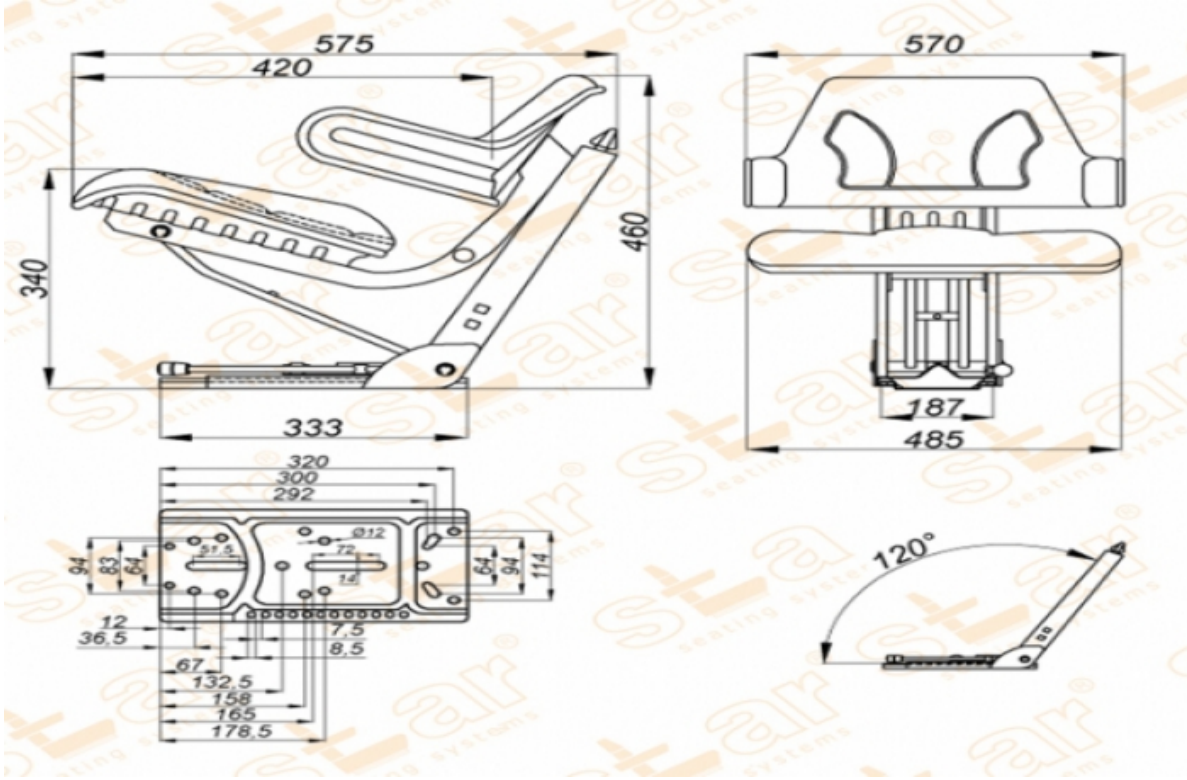

ST 12

MARKA: STAR

FİYAT:

Ürün Özellikleri

- Süspansiyon** : Mekanik Süspansiyon
Kızak Ayarı : İleri Geri 150mm
Süspansiyon Mekanizması : 80-100mm (Çift Yay & Hidrolik Amortisör)
Operatör Yükseklik Ayarı : Yok
Operatör Kg Ayarı : 50-120kg.
Katlanır Sırt Ayarı : Yok
Açı Ayarı : Yok
Mekanik Bel Ayarı : Yok
Sertifikalar :
Açıklamalar
DEUTZ Traktör Koltuğu

Opsiyonlar

- SB010 Statik Kemer** :
- SB020 2 Nokta Otomatik Kemer** :