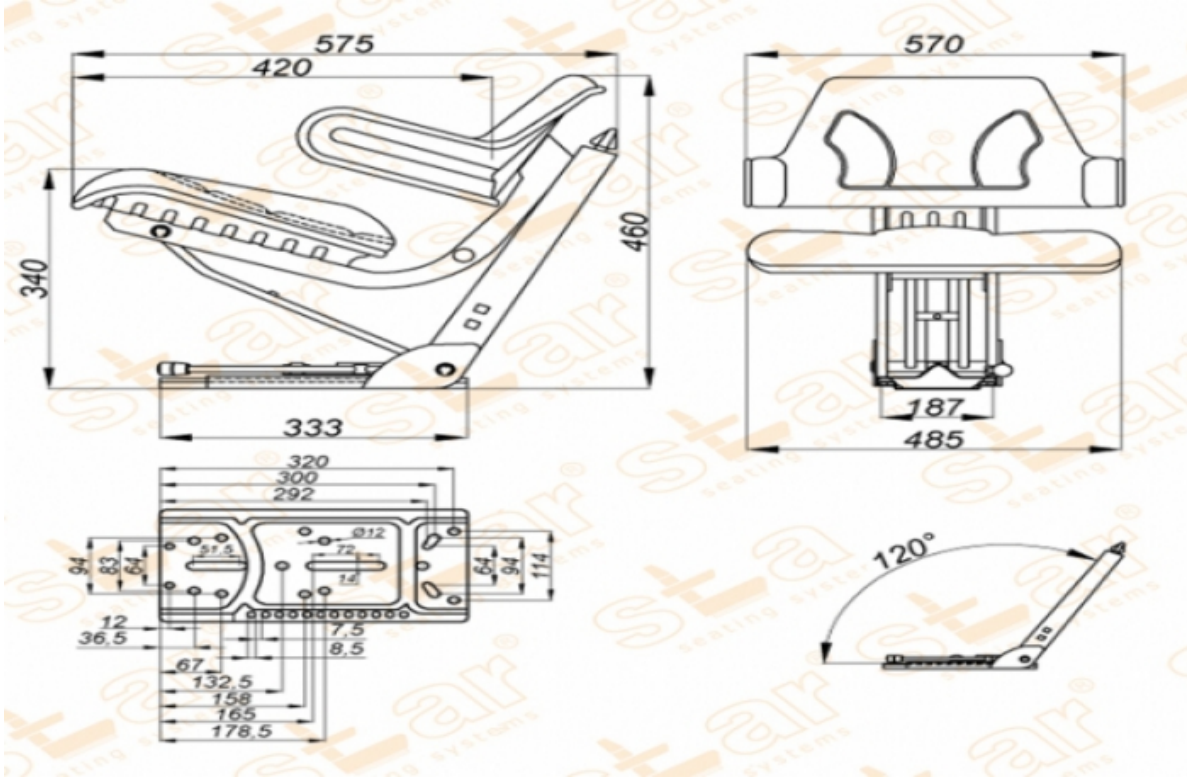

ST 12

MARKA: STAR

FİYAT:

Ürün Özellikleri

1. **Süspansiyon** : Mekanik Süspansiyon
   Kızak Ayarı : İleri Geri 150mm
   Süspansiyon Mekanizması : 80-100mm (Çift Yay & Hidrolik Amortisör)
   Operatör Yükseklik Ayarı : Yok
   Operatör Kg Ayarı : 50-120kg.
   Katlanır Sırt Ayarı : Yok
   Açı Ayarı : Yok
   Mekanik Bel Ayarı : Yok
   Sertifikalar :
   Açıklamalar
   DEUTZ Traktör Koltuğu

Opsiyonlar

1. **SB010 Statik Kemer** : ☐
2. **SB020 2 Nokta Otomatik Kemer** : ☐