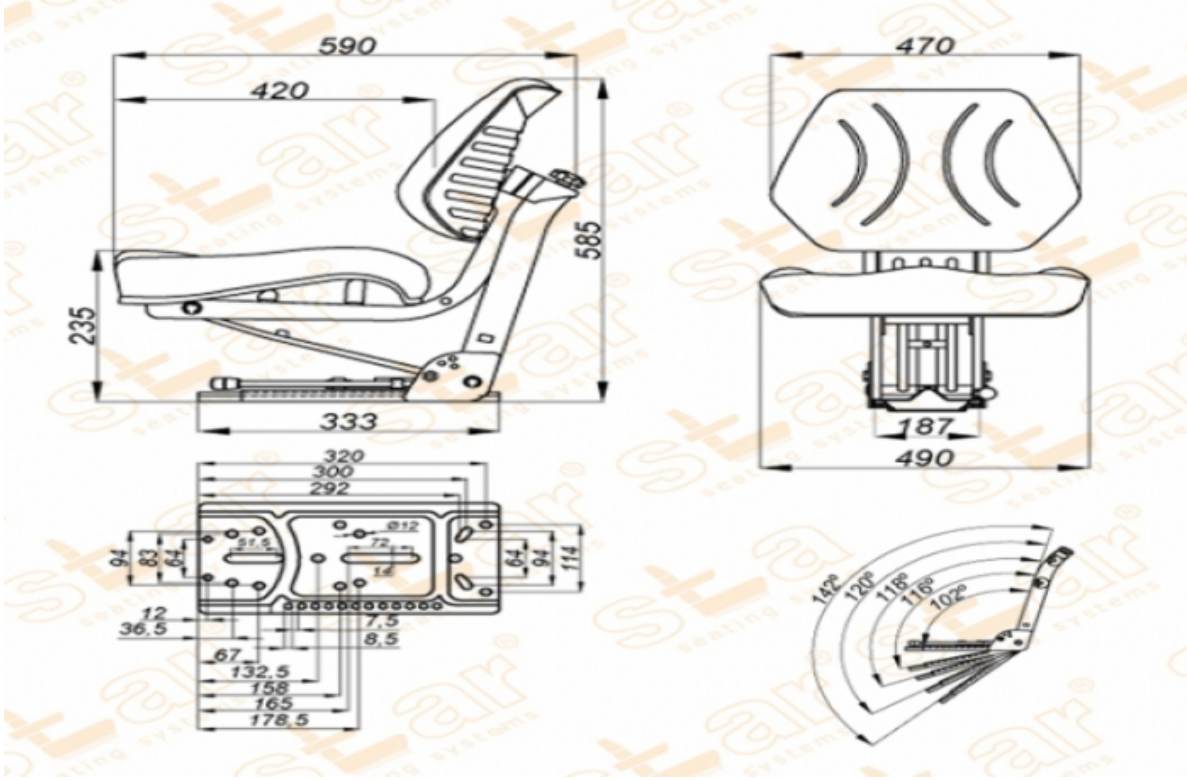

ST 13BS

MARKA: STAR

FİYAT:

Ürün Özellikleri

- Süspansiyon** : Mekanik Süspansiyon
Kızak Ayarı : İleri Geri 150mm
Süspansiyon Mekanizması : 80-100mm (Çift Yay & Hidrolik Amortisör)
Operatör Yükseklik Ayarı : Yok
Operatör Kg Ayarı : 50-120kg.
Katlanır Sırt Ayarı : Yok
Açı Ayarı : Yok
Mekanik Bel Ayarı : Yok
Sertifikalar :
Açıklamalar
Zetor Traktör Koltuğu

Opsiyonlar

- SB010 Statik Kemer** :
SB020 2 Nokta Otomatik Kemer :
YP15ARN Ayarlanabilir Kolçak :
YP15 Kolçak :