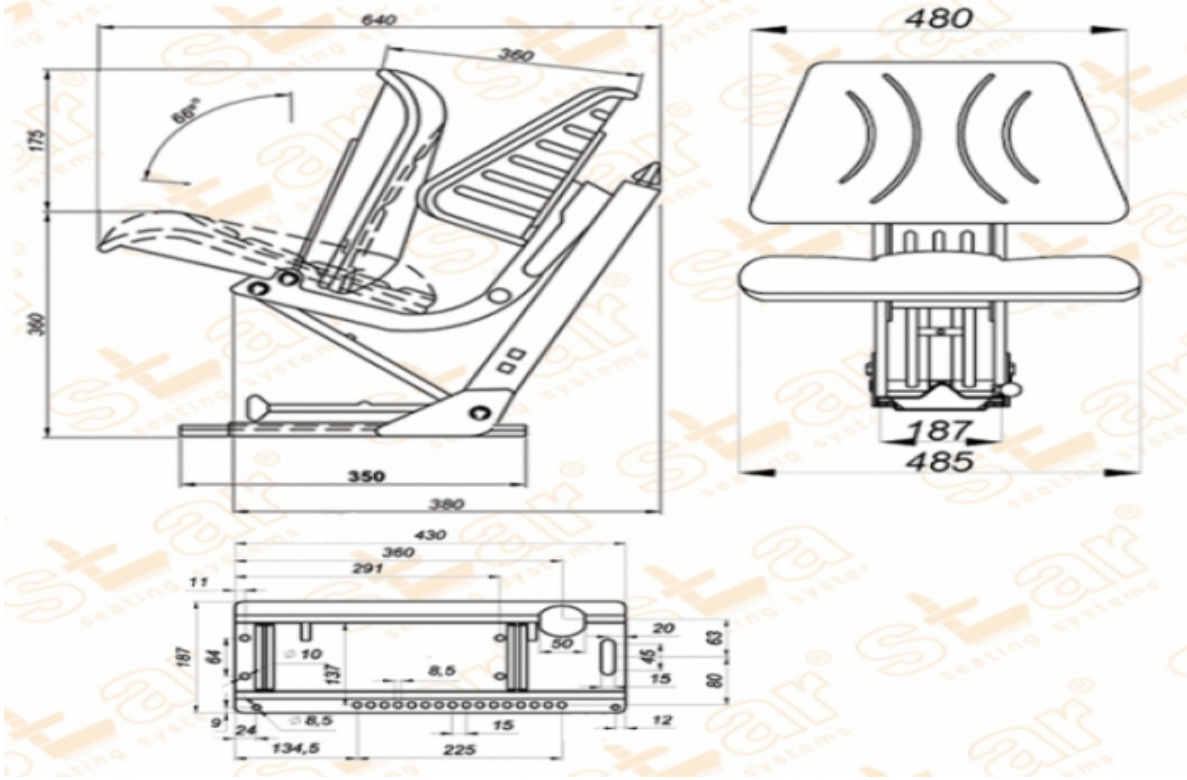

ST 13DS

MARKA: STAR

FİYAT:

Ürün Özellikleri

- Süspansiyon** : Mekanik Süspansiyon
Kızak Ayarı : İleri Geri 190mm (Çift Kilitli) (15mm Mesafe)
Süspansiyon Mekanizması : 80-100mm (Çift Yay & Hidrolik Amortisör)
Operatör Yükseklik Ayarı : Yok
Operatör Kg Ayarı : 50-120kg.
Katlanır Sırt Ayarı : Yok
Açı Ayarı : Yok
Mekanik Bel Ayarı : Yok
Sertifikalar :
Açıklamalar
Devirmeli Oturak - Universal Traktör Koltuğu

Opsiyonlar

- SB010 Statik Kemer** :
SB020 2 Nokta Otomatik Kemer :
YP15 Kolçak :