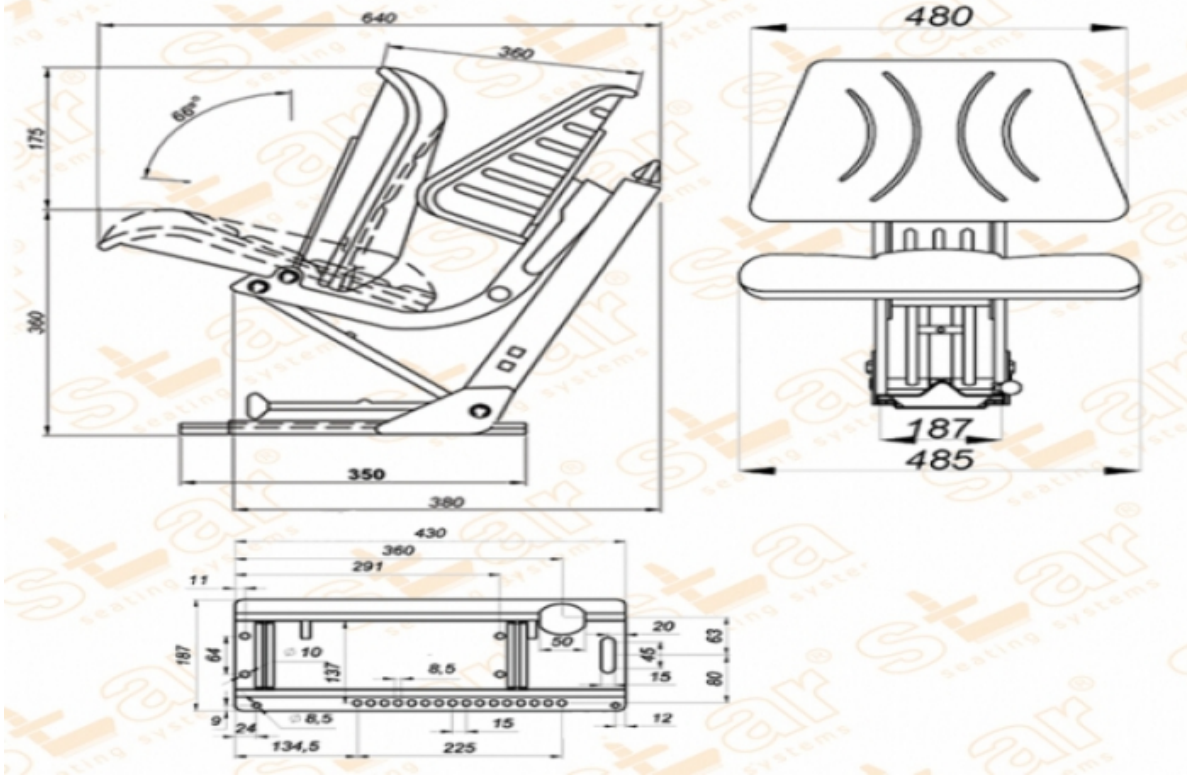

ST 13DS

MARKA: STAR

FİYAT:

Ürün Özellikleri

- Süspansiyon** : Mekanik Süspansiyon
Kızak Ayarı : İleri Geri 190mm (Çift Kilitli) (15mm Mesafe)
Süspansiyon Mekanizması : 80-100mm (Çift Yay & Hidrolik Amortisör)
Operatör Yükseklik Ayarı : Yok
Operatör Kg Ayarı : 50-120kg.
Katlanır Sırt Ayarı : Yok
Açı Ayarı : Yok
Mekanik Bel Ayarı : Yok
Sertifikalar :
Açıklamalar
Devirmeli Oturak - Universal Traktör Koltuğu

Opsiyonlar

- SB010 Statik Kemer** :
SB020 2 Nokta Otomatik Kemer :
YP15 Kolçak :