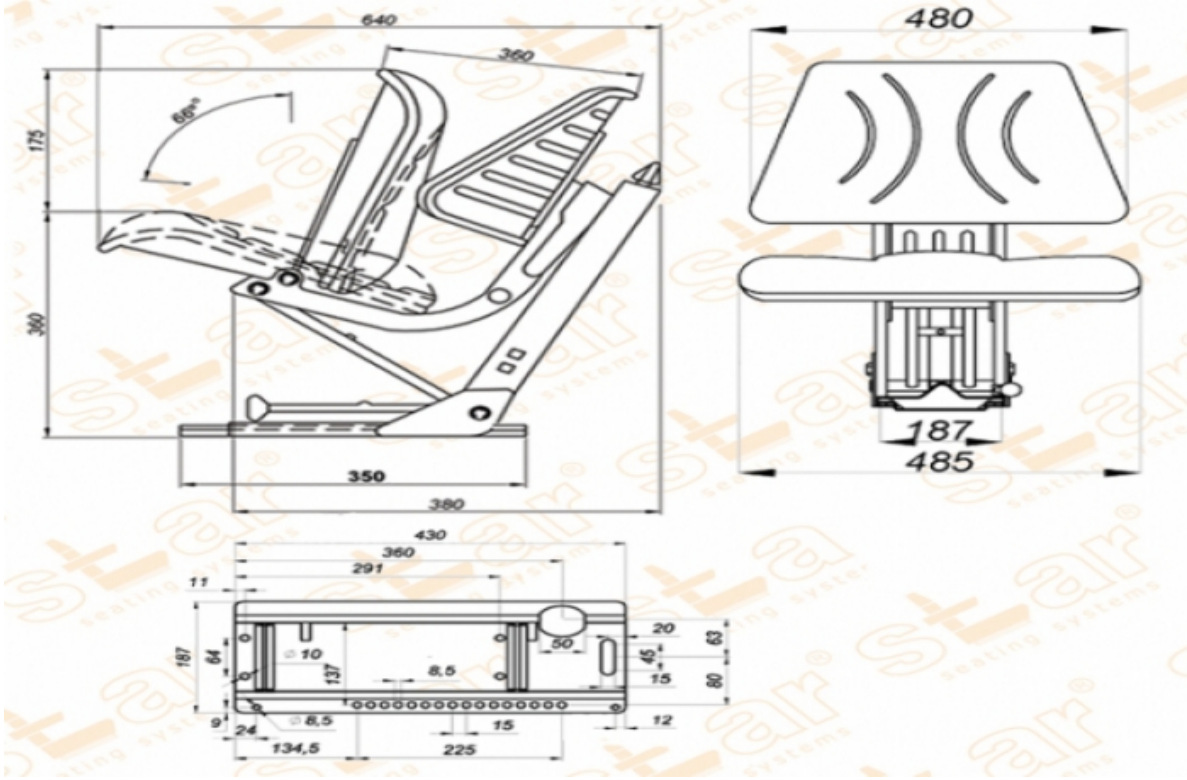

ST 13DS-05

MARKA: STAR

FİYAT:

Ürün Özellikleri

Süspansiyon	: Mekanik Süspansiyon
Kızak Ayarı	: İleri Geri 150mm
Süspansiyon Mekanizması	: 80-100mm (Çift Yay & Hidrolik Amortisör)
Operatör Yükseklik Ayarı	: 60mm
Operatör Kg Ayarı	: 50-120kg.
Katlanır Sırt Ayarı	: Yok
Açı Ayarı	: Yok
Mekanik Bel Ayarı	: Yok
Sertifikalar	: Classes I,II (e1*78/764) - (76/115/EEC)
Açıklamalar	
Devirmeli Oturak - Deutz Traktör Koltuğu	- e1*78/764*2006/96*0033*00

Opsiyonlar

SB010 Statik Kemer	:	<input checked="" type="checkbox"/>
SB020 2 Nokta Otomatik Kemer	:	<input checked="" type="checkbox"/>