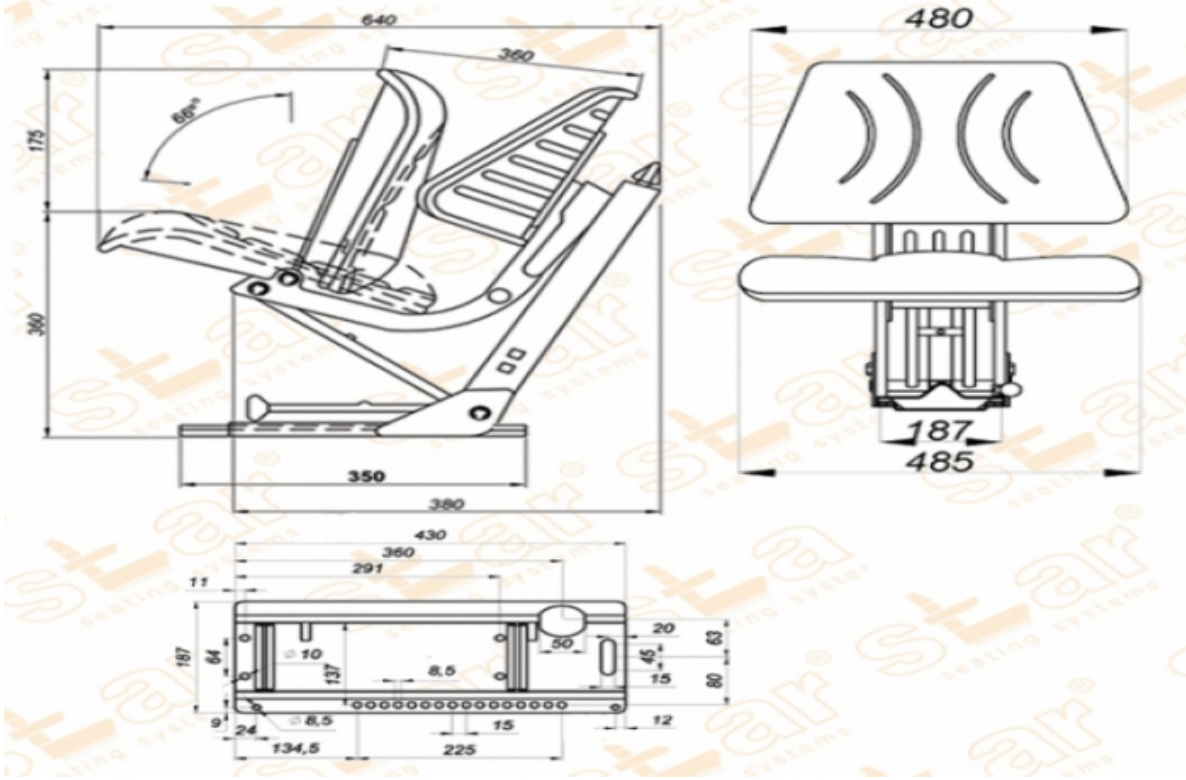

ST 13DS-05

MARKA: STAR

FİYAT:

Ürün Özellikleri

Süspansiyon	: Mekanik Süspansiyon
Kızak Ayarı	: İleri Geri 150mm
Süspansiyon Mekanizması	: 80-100mm (Çift Yay & Hidrolik Amortisör)
Operatör Yükseklik Ayarı	: 60mm
Operatör Kg Ayarı	: 50-120kg.
Katlanır Sırt Ayarı	: Yok
Açı Ayarı	: Yok
Mekanik Bel Ayarı	: Yok
Sertifikalar	: Classes I,II (e1*78/764) - (76/115/EEC)
Açıklamalar	
Devirmeli Oturak - Deutz Traktör Koltuğu	- e1*78/764*2006/96*0033*00

Opsiyonlar

SB010 Statik Kemer	:	<input checked="" type="checkbox"/>
SB020 2 Nokta Otomatik Kemer	:	<input checked="" type="checkbox"/>