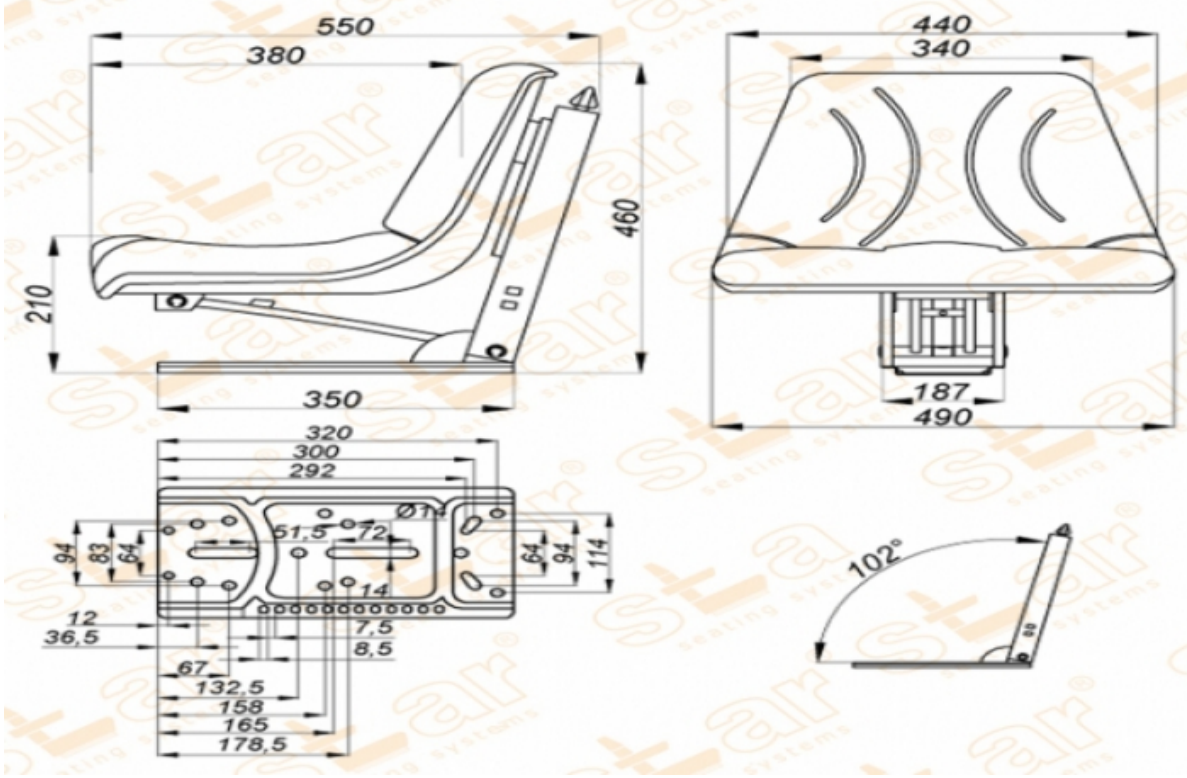

ST C01

MARKA: STAR

FİYAT:

Ürün Özellikleri

Süspansiyon	: Mekanik Süspansiyon
Kızak Ayarı	: Yok
Süspansiyon Mekanizması	: 80-100mm (Çift Yay & Hidrolik Amortisör)
Operatör Yükseklik Ayarı	: Yok
Operatör Kg Ayarı	: 50-120kg.
Katlanır Sırt Ayarı	: Yok
Açı Ayarı	: Yok
Mekanik Bel Ayarı	: Yok
Sertifikalar	:
Açıklamalar	
Su Tahliye Deliği - Devirmeli Oturak - Bahçe Tip Traktör veya Ekipman Koltuğu	

Opsiyonlar

SB010 Statik Kemer

: ☐