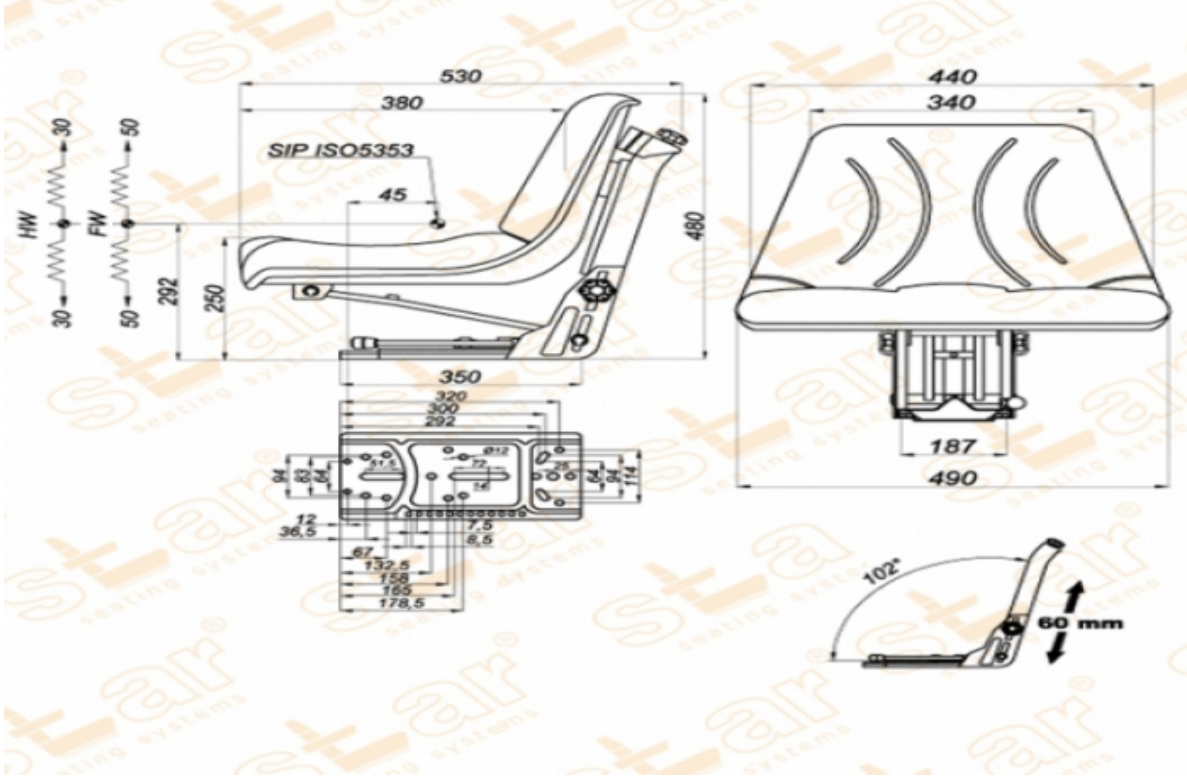

## ST C05

MARKA: STAR

FİYAT:

### Ürün Özellikleri

- Süspansiyon** : Mekanik Süspansiyon  
**Kızak Ayarı** : İleri Geri 150mm  
**Süspansiyon Mekanizması** : 80-100mm (Çift Yay & Hidrolik Amortisör)  
**Operatör Yükseklik Ayarı** : 60mm  
**Operatör Kg Ayarı** : 50-120kg.  
**Katlanır Sırt Ayarı** : Yok  
**Açı Ayarı** : Yok  
**Mekanik Bel Ayarı** : Yok  
**Sertifikalar** : Classes I,II (e1\*78/764) - (76/115/EEC)

### Açıklamalar

**Su Tahliye Deliği - Bahçe Tip Traktör veya Ekipman Koltuğu**