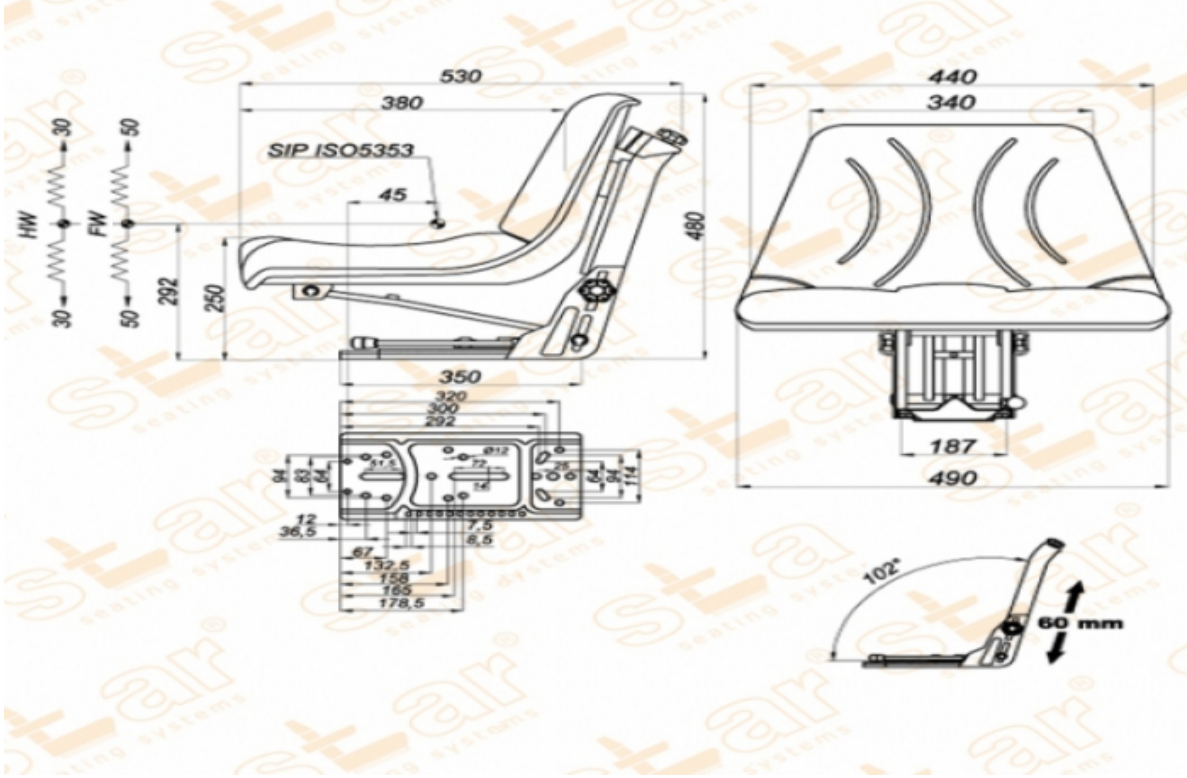

# ST C05

MARKA: STAR

FİYAT:

## Ürün Özellikleri

- Süspansiyon** : Mekanik Süspansiyon  
**Kızak Ayarı** : İleri Geri 150mm  
**Süspansiyon Mekanizması** : 80-100mm (Çift Yay & Hidrolik Amortisör)  
**Operatör Yükseklik Ayarı** : 60mm  
**Operatör Kg Ayarı** : 50-120kg.  
**Katlanır Sırt Ayarı** : Yok  
**Açı Ayarı** : Yok  
**Mekanik Bel Ayarı** : Yok  
**Sertifikalar** : Classes I,II (e1\*78/764) - (76/115/EEC)

## Açıklamalar

**Su Tahliye Deliği - Bahçe Tip Traktör veya Ekipman Koltuğu**