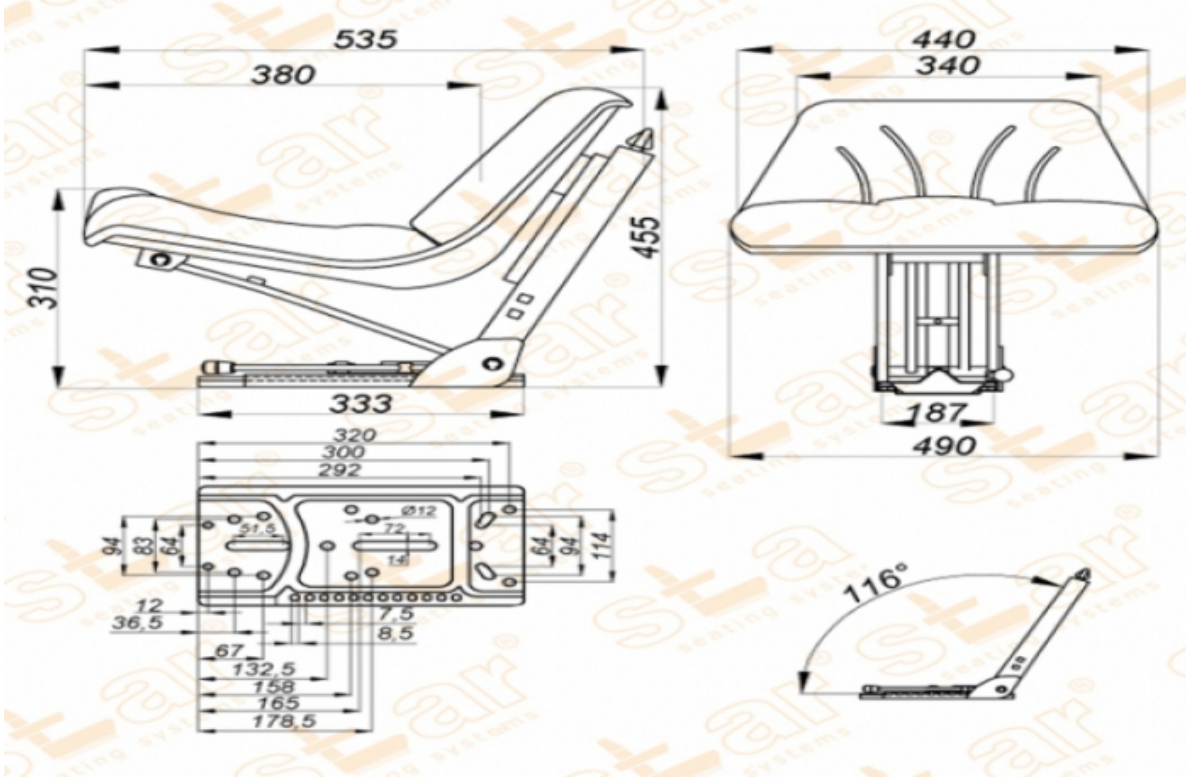

## ST C09

MARKA: STAR

FİYAT:

### Ürün Özellikleri

- Süspansiyon** : Mekanik Süspansiyon  
**Kızak Ayarı** : İleri Geri 150mm  
**Süspansiyon Mekanizması** : 80-100mm (Çift Yay & Hidrolik Amortisör)  
**Operatör Yükseklik Ayarı** : Yok  
**Operatör Kg Ayarı** : 50-120kg.  
**Katlanır Sırt Ayarı** : Yok  
**Açı Ayarı** : Yok  
**Mekanik Bel Ayarı** : Yok  
**Sertifikalar** :  
**Açıklamalar**  
**Su Tahliye Deliği - JOHN DEERE Traktör Koltuğu**

### Opsiyonlar

**SB010 Statik Kemer**

: