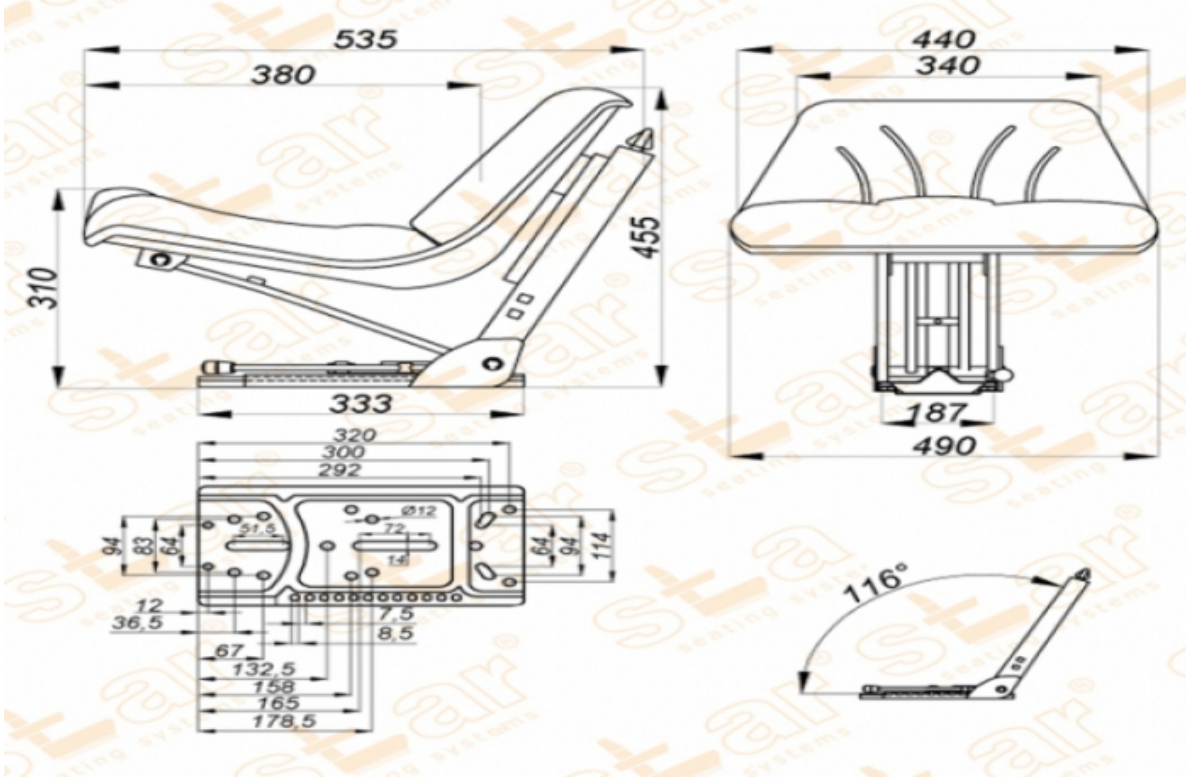

## ST C09

MARKA: STAR

FİYAT:

### Ürün Özellikleri

- Süspansiyon** : Mekanik Süspansiyon  
**Kızak Ayarı** : İleri Geri 150mm  
**Süspansiyon Mekanizması** : 80-100mm (Çift Yay & Hidrolik Amortisör)  
**Operatör Yükseklik Ayarı** : Yok  
**Operatör Kg Ayarı** : 50-120kg.  
**Katlanır Sırt Ayarı** : Yok  
**Açı Ayarı** : Yok  
**Mekanik Bel Ayarı** : Yok  
**Sertifikalar** :  
**Açıklamalar**  
**Su Tahliye Deliği - JOHN DEERE Traktör Koltuğu**