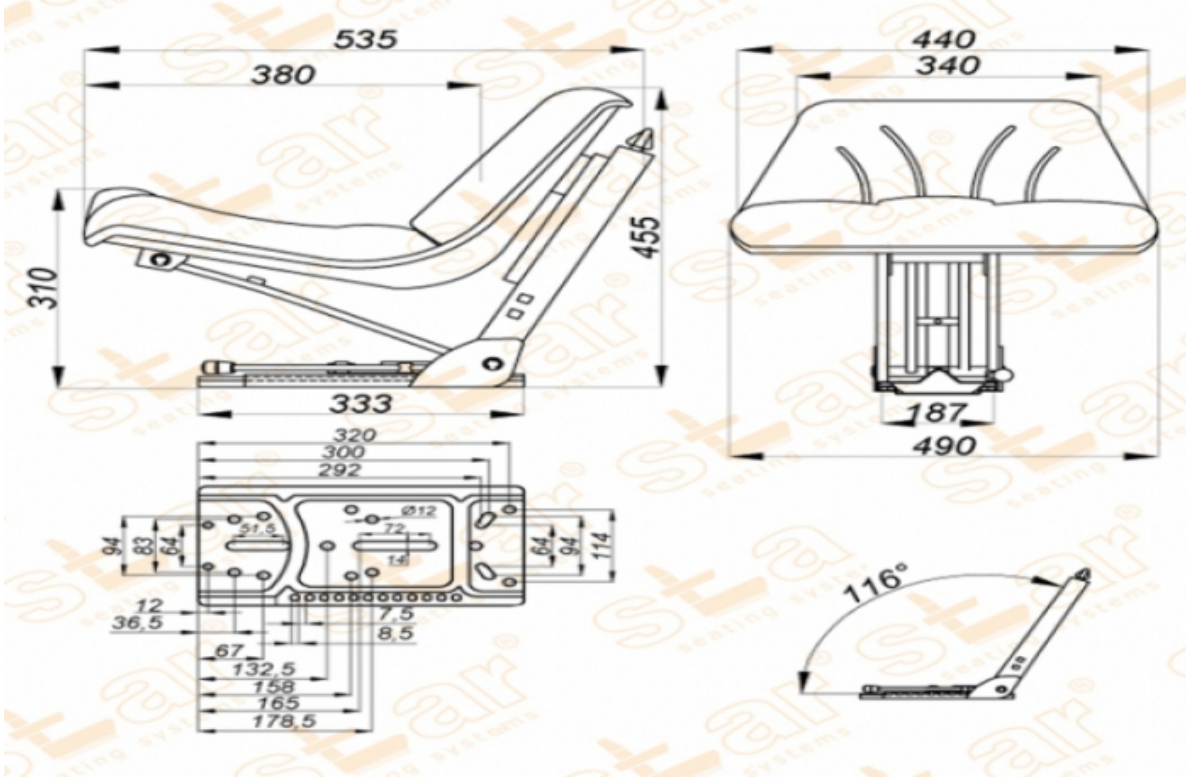

ST C09

MARKA: STAR

FİYAT:

Ürün Özellikleri

- Süspansiyon** : Mekanik Süspansiyon
Kızak Ayarı : İleri Geri 150mm
Süspansiyon Mekanizması : 80-100mm (Çift Yay & Hidrolik Amortisör)
Operatör Yükseklik Ayarı : Yok
Operatör Kg Ayarı : 50-120kg.
Katlanır Sırt Ayarı : Yok
Açı Ayarı : Yok
Mekanik Bel Ayarı : Yok
Sertifikalar :
Açıklamalar
Su Tahliye Deliği - JOHN DEERE Traktör Koltuğu

Opsiyonlar

SB010 Statik Kemer

: