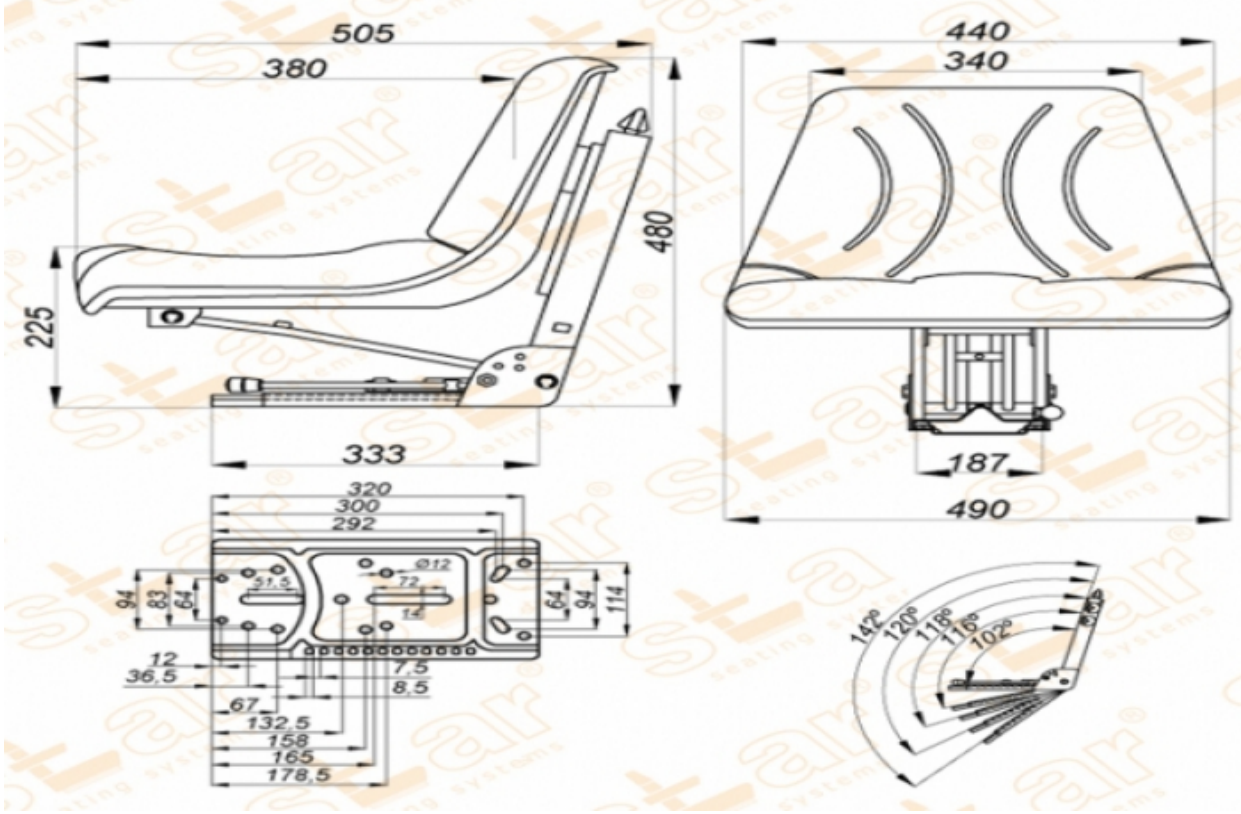

ST C10

MARKA:

FİYAT:

Ürün Özellikleri

Süspansiyon	: Mekanik Süspansiyon
Kızak Ayarı	: İleri Geri 150mm
Süspansiyon Mekanizması	: 80-100mm (Çift Yay & Hidrolik Amortisör)
Operatör Yükseklik Ayarı	: Yok
Operatör Kg Ayarı	: 50-120kg.
Katlanır Sırt Ayarı	: Yok
Açı Ayarı	: 5 Pozisyon için Ayar
Mekanik Bel Ayarı	: Yok
Sertifikalar	:
Açıklamalar	
Su Tahliye Deliği - Devirmeli Çanak Oturak - Üniöersal Traktör Koltuđu	

Opsiyonlar

SB010 Statik Kemer

: