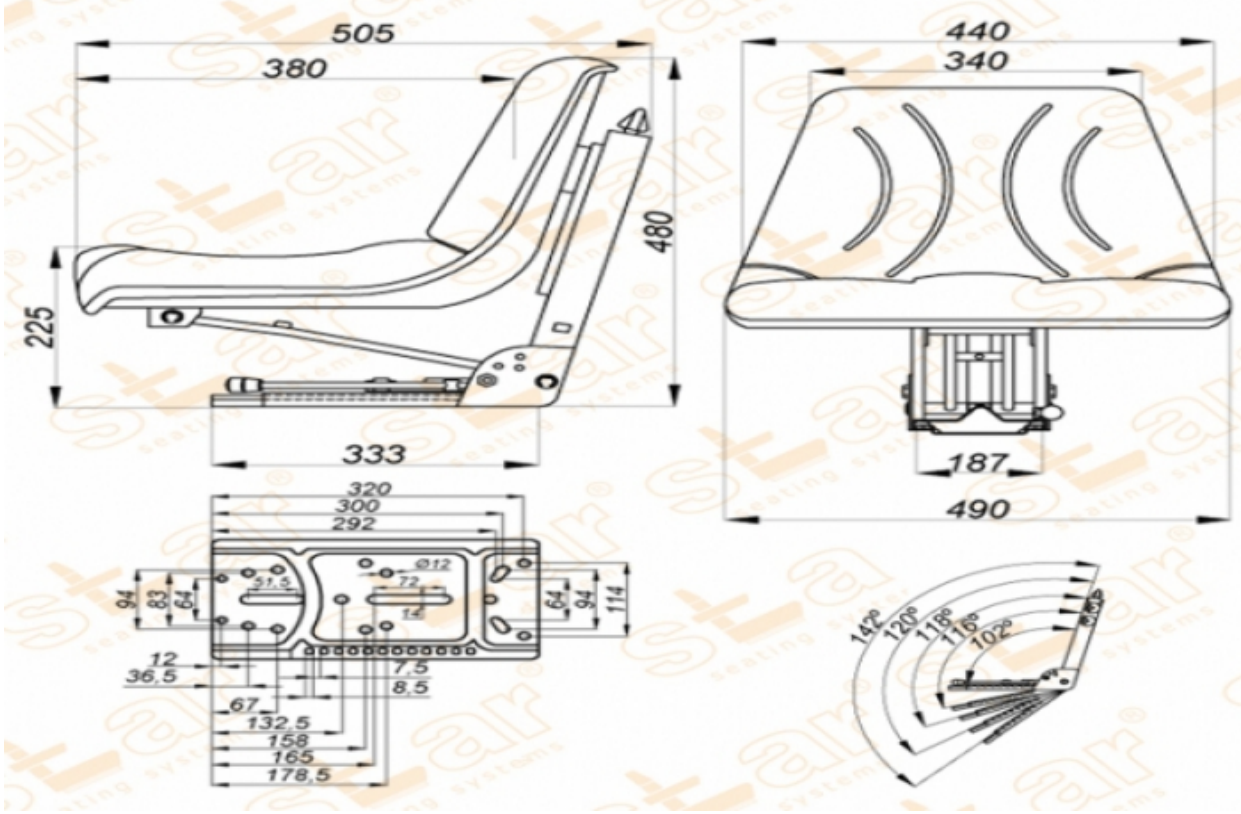

ST C10

MARKA:

FİYAT:

Ürün Özellikleri

Süspansiyon	: Mekanik Süspansiyon
Kızak Ayarı	: İleri Geri 150mm
Süspansiyon Mekanizması	: 80-100mm (Çift Yay & Hidrolik Amortisör)
Operatör Yükseklik Ayarı	: Yok
Operatör Kg Ayarı	: 50-120kg.
Katlanır Sırt Ayarı	: Yok
Açı Ayarı	: 5 Pozisyon için Ayar
Mekanik Bel Ayarı	: Yok
Sertifikalar	:
Açıklamalar	
Su Tahliye Deliği - Devirmeli Çanak Oturak - Üniöersal Traktör Koltuđu	

Opsiyonlar

SB010 Statik Kemer

: ☐