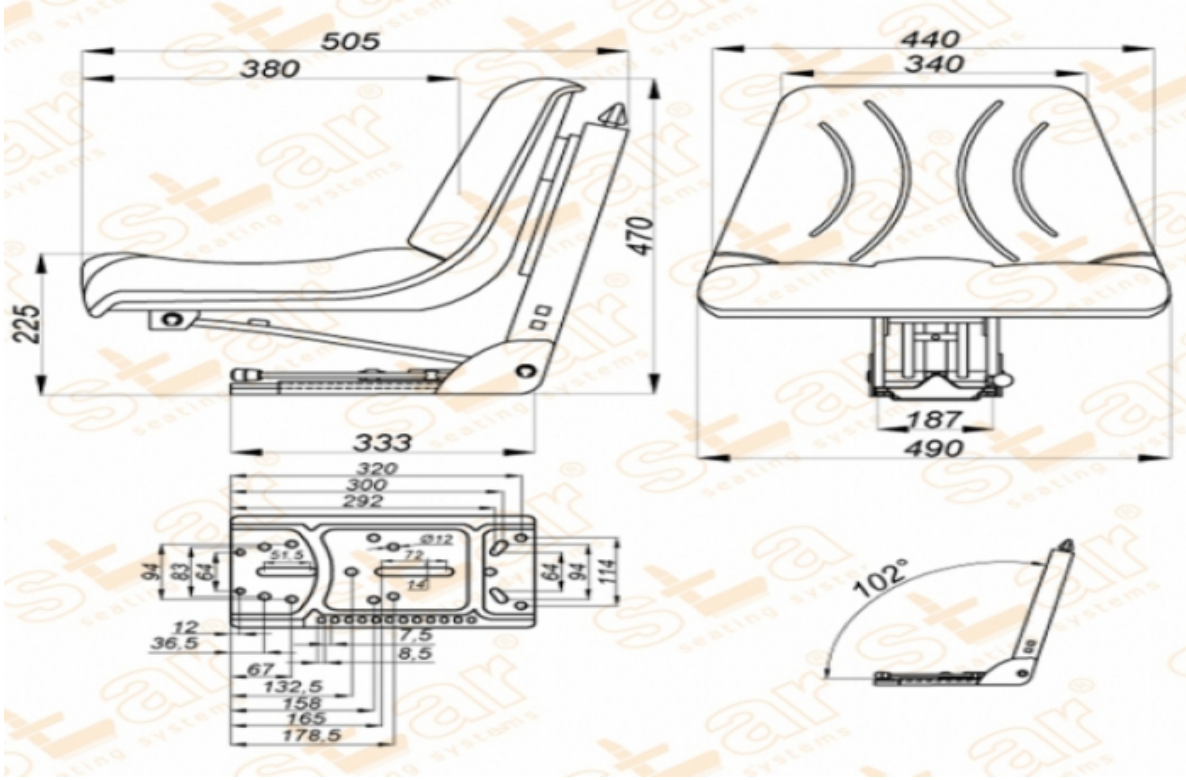

ST C11

MARKA: STAR

FİYAT:

Ürün Özellikleri

Süspansiyon	: Mekanik Süspansiyon
Kızak Ayarı	: İleri Geri 150mm
Süspansiyon Mekanizması	: 80-100mm (Çift Yay & Hidrolik Amortisör)
Operatör Yükseklik Ayarı	: Yok
Operatör Kg Ayarı	: 50-120kg.
Katlanır Sırt Ayarı	: Yok
Açı Ayarı	: Yok
Mekanik Bel Ayarı	: Yok
Sertifikalar	:
Açıklamalar	
Su Tahliye Deliği - Devirmeli Çanak Oturak - Ünlversal Traktör Koltuğu	

Opsiyonlar

SB010 Statik Kemer	:	<input checked="" type="checkbox"/>
SB020 2 Nokta Otomatik Kemer	:	<input checked="" type="checkbox"/>