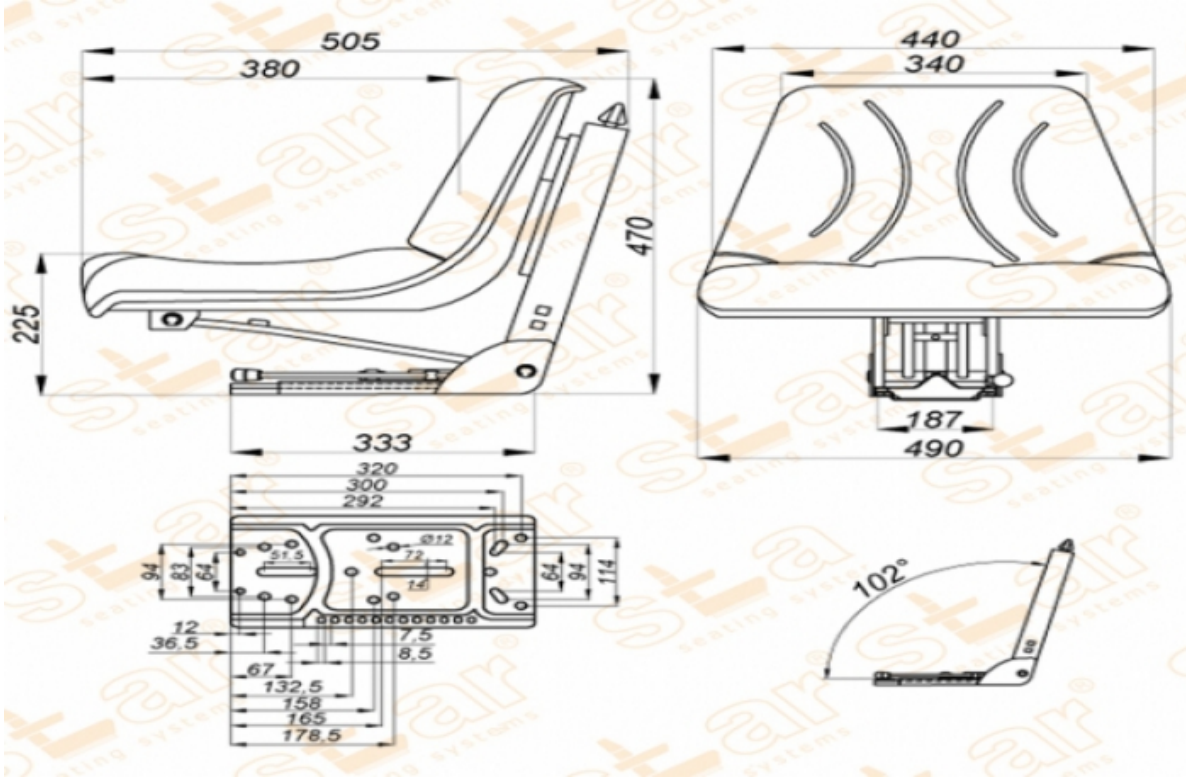

ST C11

MARKA: STAR

FİYAT:

Ürün Özellikleri

- Süspansiyon** : Mekanik Süspansiyon
Kızak Ayarı : İleri Geri 150mm
Süspansiyon Mekanizması : 80-100mm (Çift Yay & Hidrolik Amortisör)
Operatör Yükseklik Ayarı : Yok
Operatör Kg Ayarı : 50-120kg.
Katlanır Sırt Ayarı : Yok
Açı Ayarı : Yok
Mekanik Bel Ayarı : Yok
Sertifikalar :
Açıklamalar
Su Tahliye Deliği - Devirmeli Çanak Oturak - Ünlversal Traktör Koltuğu

Opsiyonlar

- SB010 Statik Kemer** :
SB020 2 Nokta Otomatik Kemer :