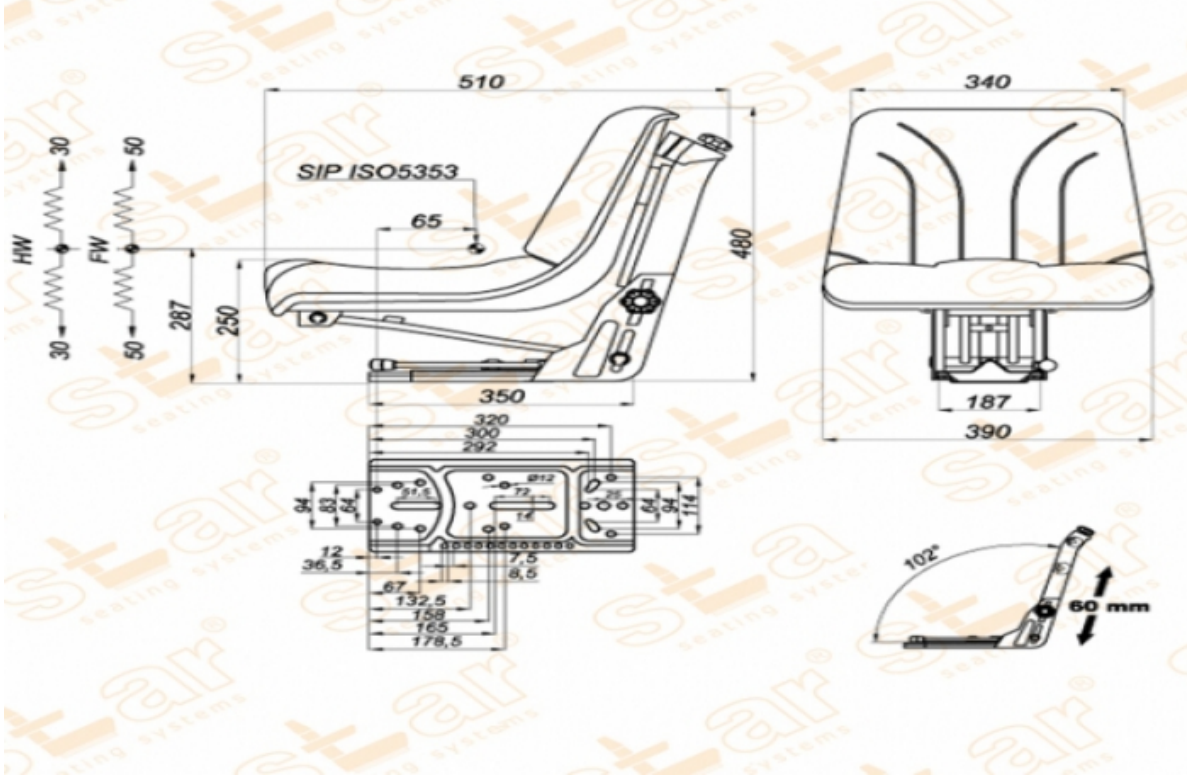

ST GC05

MARKA: STAR

FİYAT:

Ürün Özellikleri

Süspansiyon	: Mekanik Süspansiyon
Kızak Ayarı	: İleri Geri 150mm
Süspansiyon Mekanizması	: 80-100mm (Çift Yay & Hidrolik Amortisör)
Operatör Yükseklik Ayarı	: 60mm
Operatör Kg Ayarı	: 50-120kg.
Katlanır Sırt Ayarı	: Yok
Açı Ayarı	: Yok
Mekanik Bel Ayarı	: Yok
Sertifikalar	: Classes I,II (e1*78/764) - (76/115/EEC)
Açıklamalar	
Su Tahliye Deliği - Devirmeli Küçük Çanak Oturak - Bahçe Tip Traktör veya Ekipman Koltuğu	

Opsiyonlar

SB010 Statik Kemer	:	<input type="checkbox"/>
SB020 2 Nokta Otomatik Kemer	:	<input type="checkbox"/>