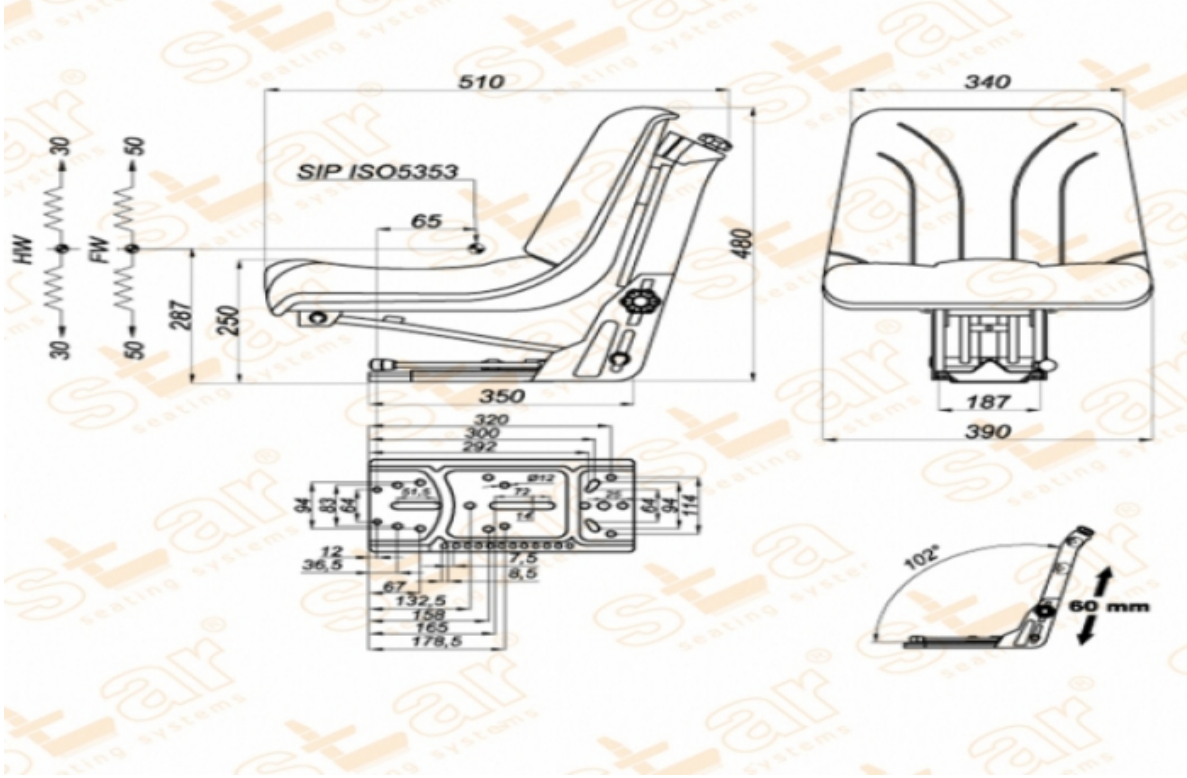

# ST GC05

MARKA: STAR

FİYAT:

## Ürün Özellikleri

Süspansiyon	: Mekanik Süspansiyon
Kızak Ayarı	: İleri Geri 150mm
Süspansiyon Mekanizması	: 80-100mm (Çift Yay & Hidrolik Amortisör)
Operatör Yükseklik Ayarı	: 60mm
Operatör Kg Ayarı	: 50-120kg.
Katlanır Sırt Ayarı	: Yok
Açı Ayarı	: Yok
Mekanik Bel Ayarı	: Yok
Sertifikalar	: Classes I,II (e1*78/764) - (76/115/EEC)
Açıklamalar	
Su Tahliye Deliği - Devirmeli Küçük Çanak Oturak - Bahçe Tip Traktör veya Ekipman Koltuğu	

## Opsiyonlar

SB010 Statik Kemer	:	<input type="checkbox"/>
SB020 2 Nokta Otomatik Kemer	:	<input type="checkbox"/>