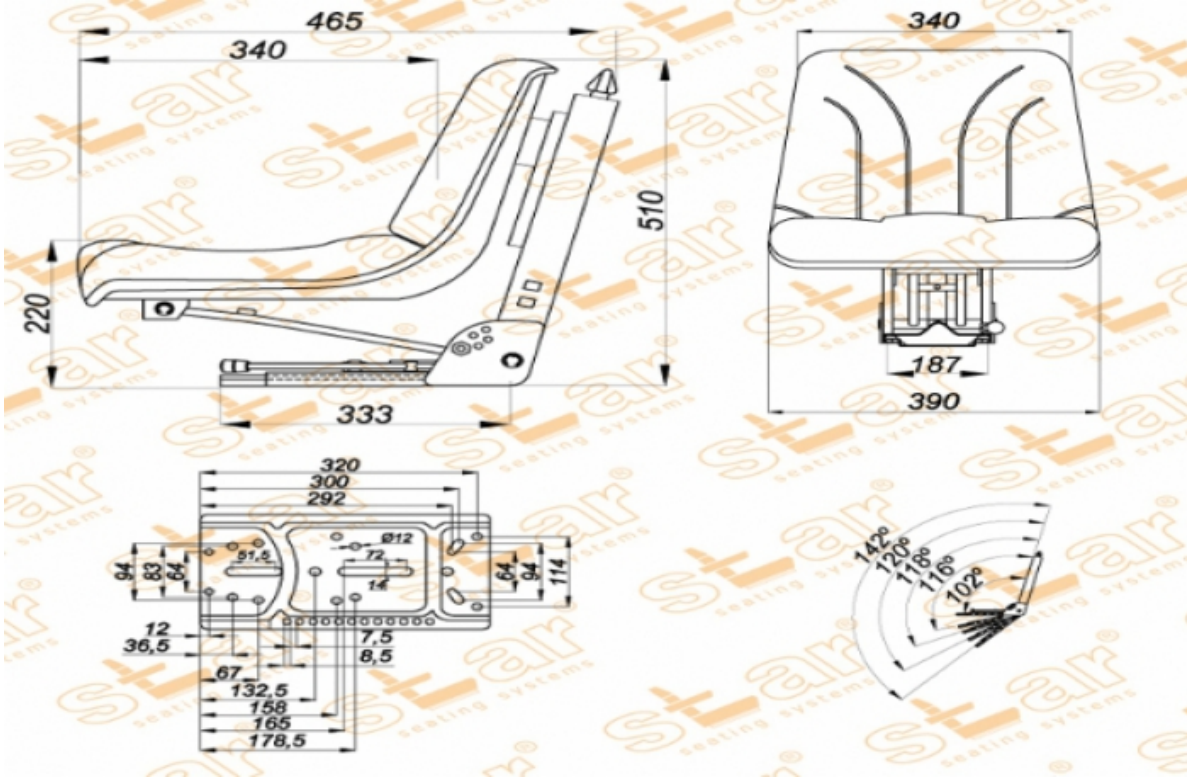

ST GC10

MARKA: STAR

FİYAT:

Ürün Özellikleri

Süspansiyon	: Mekanik Süspansiyon
Kızak Ayarı	: İleri Geri 150mm
Süspansiyon Mekanizması	: 80-100mm (Çift Yay & Hidrolik Amortisör)
Operatör Yükseklik Ayarı	: Yok
Operatör Kg Ayarı	: 50-120kg.
Katlanır Sırt Ayarı	: Yok
Açı Ayarı	: 5 Pozisyon için Ayar
Mekanik Bel Ayarı	: Yok
Sertifikalar	:
Açıklamalar	:
Su Tahliye Deliği - Devrilebilir Büyük Çanak Oturak - Ünlversal Traktör Koltuğu	

Opsiyonlar

SB010 Statik Kemer	:	<input checked="" type="checkbox"/>
SB020 2 Nokta Otomatik Kemer	:	<input checked="" type="checkbox"/>