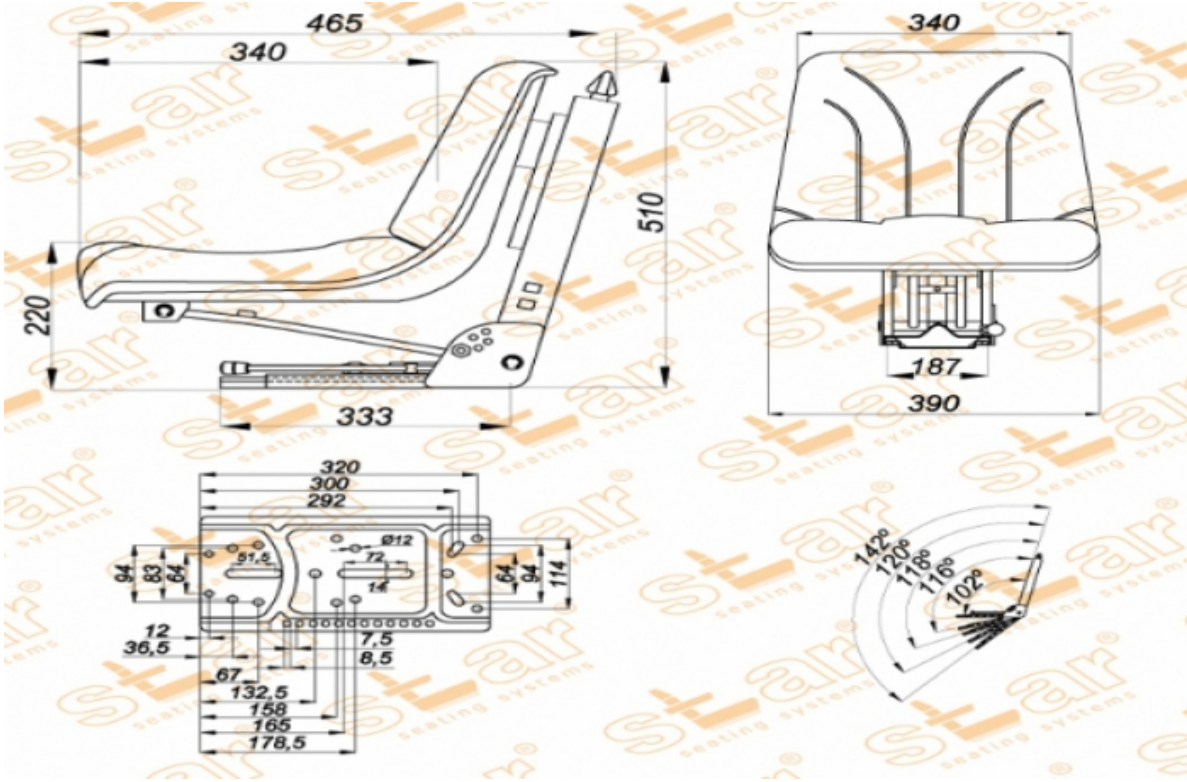

ST GC10

MARKA: STAR

FİYAT:

Ürün Özellikleri

Süspansiyon	: Mekanik Süspansiyon
Kızak Ayarı	: İleri Geri 150mm
Süspansiyon Mekanizması	: 80-100mm (Çift Yay & Hidrolik Amortisör)
Operatör Yükseklik Ayarı	: Yok
Operatör Kg Ayarı	: 50-120kg.
Katlanır Sırt Ayarı	: Yok
Açı Ayarı	: 5 Pozisyon için Ayar
Mekanik Bel Ayarı	: Yok
Sertifikalar	:
Açıklamalar	:
Su Tahliye Deliği - Devrilebilir Büyük Çanak Oturak - Ünlversal Traktör Koltuğu	

Opsiyonlar

SB010 Statik Kemer	:	<input checked="" type="checkbox"/>
SB020 2 Nokta Otomatik Kemer	:	<input checked="" type="checkbox"/>