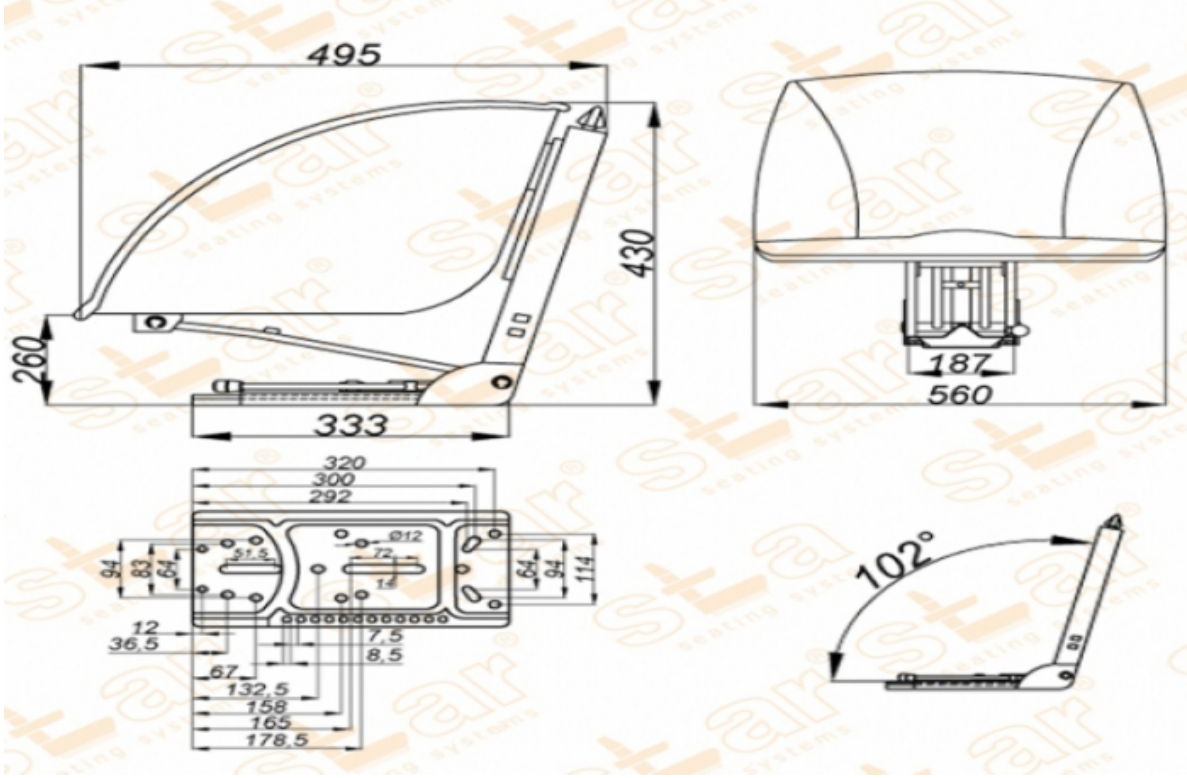

ST CMF11

MARKA: STAR

FİYAT:

Ürün Özellikleri

Süspansiyon	: Mekanik Süspansiyon
Kızak Ayarı	: İleri Geri 150mm
Süspansiyon Mekanizması	: 80-100mm (Çift Yay & Hidrolik Amortisör)
Operatör Yükseklik Ayarı	: Yok
Operatör Kg Ayarı	: 50-120kg.
Katlanır Sırt Ayarı	: Yok
Açı Ayarı	: 5 Pozisyon için Ayar
Mekanik Bel Ayarı	: Yok
Sertifikalar	:
Açıklamalar	
Su Tahliye Deliği - Devirmeli Çanak Oturak - Ünlversal Traktör Koltuğu	

Opsiyonlar

SB010 Statik Kemer	:	☒
SB020 2 Nokta Otomatik Kemer	:	☒