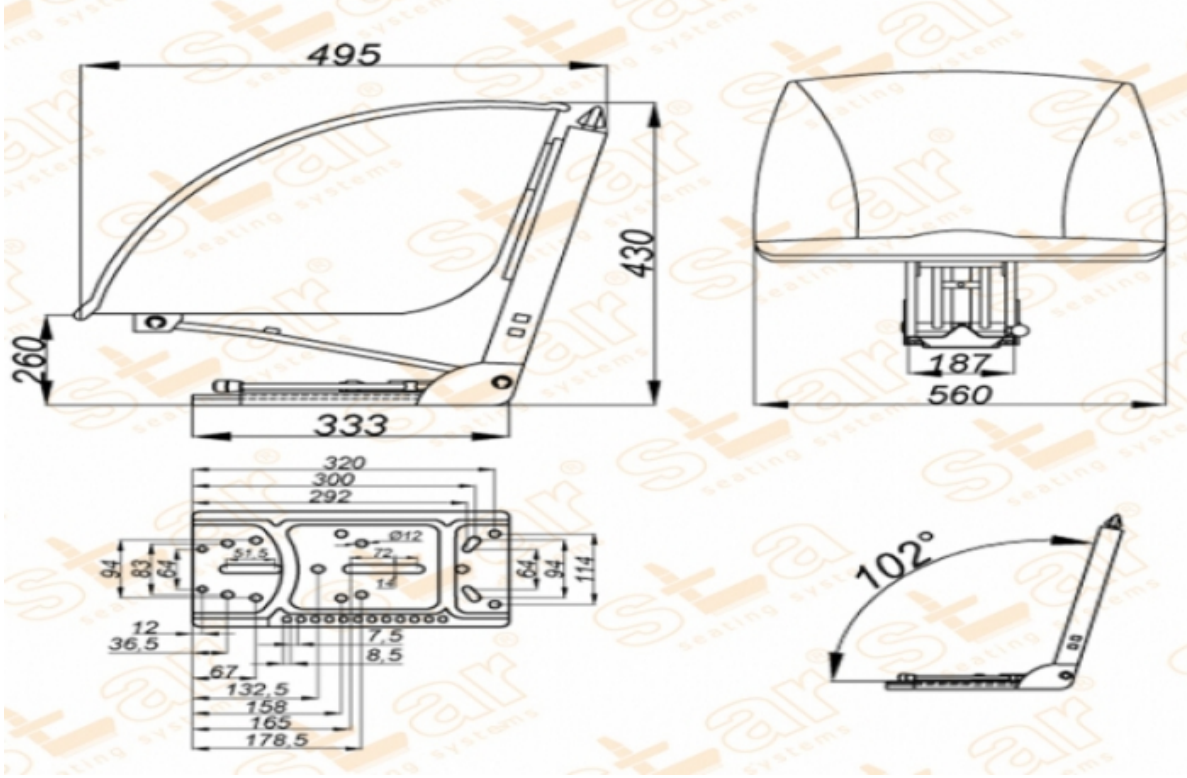

ST CMF11

MARKA: STAR

FİYAT:

Ürün Özellikleri

- Süspansiyon** : Mekanik Süspansiyon
Kızak Ayarı : İleri Geri 150mm
Süspansiyon Mekanizması : 80-100mm (Çift Yay & Hidrolik Amortisör)
Operatör Yükseklik Ayarı : Yok
Operatör Kg Ayarı : 50-120kg.
Katlanır Sırt Ayarı : Yok
Açı Ayarı : 5 Pozisyon için Ayar
Mekanik Bel Ayarı : Yok
Sertifikalar :
Açıklamalar
Su Tahliye Deliği - Devirmeli Çanak Oturak - Ünlversal Traktör Koltuğu

Opsiyonlar

- SB010 Statik Kemer** :
SB020 2 Nokta Otomatik Kemer :