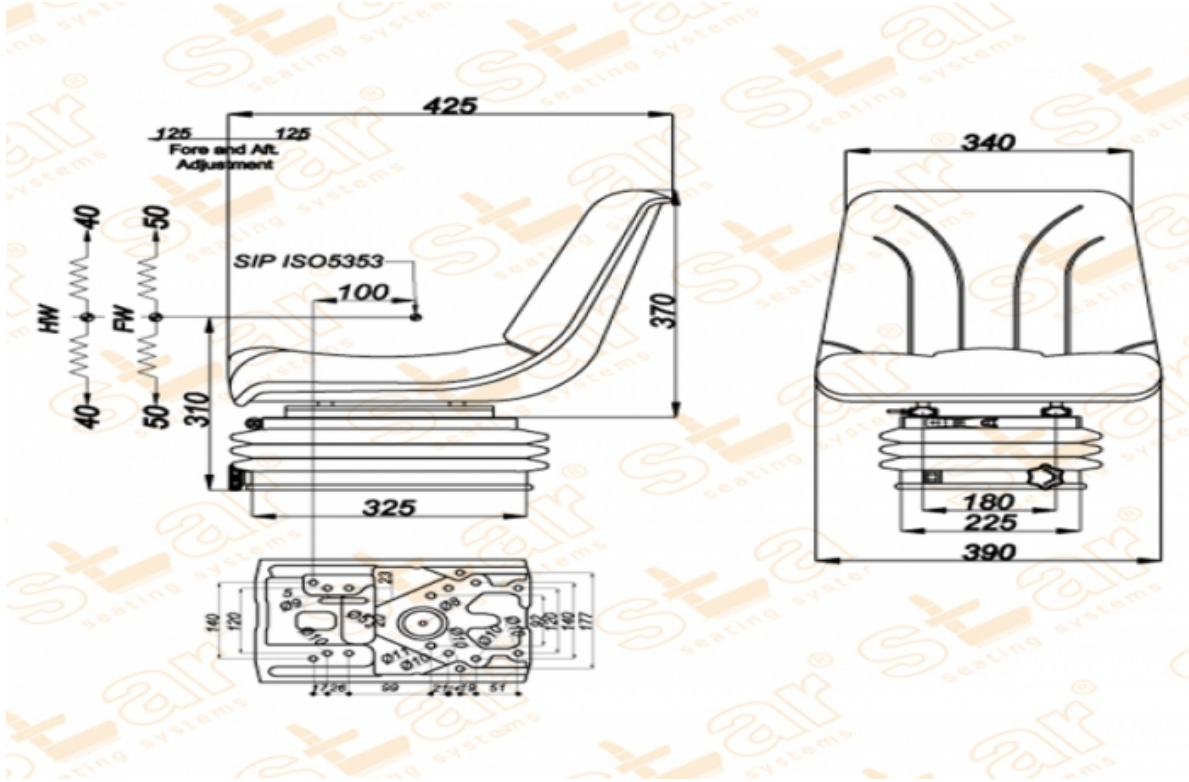

STplus GC11

MARKA: STAR

FİYAT:

Ürün Özellikleri

Süspansiyon	: Mekanik Süspansiyon
Kızak Ayarı	: İleri Geri 250mm (15mm Mesafe)
Süspansiyon Mekanizması	: 100mm (Dört Yay & Hidrolik Amortisör)
Operatör Yükseklik Ayarı	: 80mm
Operatör Kg Ayarı	: 50-130kg.
Katlanır Sırt Ayarı	: Yok
Açı Ayarı	: Yok
Mekanik Bel Ayarı	: Yok
Sertifikalar	: Classes I,II (e1*78/764) - (76/115/EEC)
Açıklamalar	
Su Tahliye Deliği - Küçük Çanak Oturak - Bahçe Tip Traktör veya Ekipmanları Koltuğu	

Opsiyonlar

SB010 Statik Kemer	:	☐
SB020 2 Nokta Otomatik Kemer	:	☐
STT 17 360 Küçük Döner Tabla	:	☐
YP28 Tümosan Aparatı	:	☐
260mm Geniş Taban	:	☐