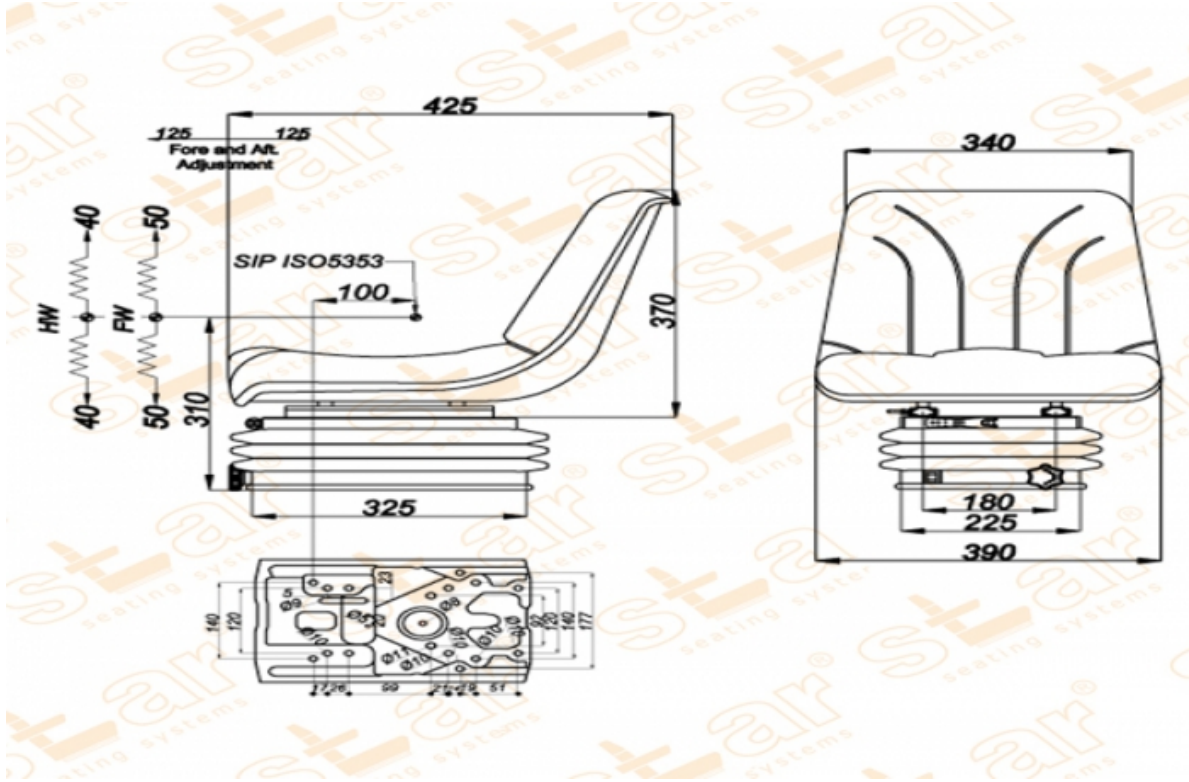

STplus GC11

MARKA: STAR

FİYAT:

Ürün Özellikleri

Süspansiyon	: Mekanik Süspansiyon
Kızak Ayarı	: İleri Geri 250mm (15mm Mesafe)
Süspansiyon Mekanizması	: 100mm (Dört Yay & Hidrolik Amortisör)
Operatör Yükseklik Ayarı	: 80mm
Operatör Kg Ayarı	: 50-130kg.
Katlanır Sırt Ayarı	: Yok
Açı Ayarı	: Yok
Mekanik Bel Ayarı	: Yok
Sertifikalar	: Classes I,II (e1*78/764) - (76/115/EEC)
Açıklamalar	
Su Tahliye Deliği - Küçük Çanak Oturak - Bahçe Tip Traktör veya Ekipmanları Koltuğu	

Opsiyonlar

SB010 Statik Kemer	:	<input type="checkbox"/>
SB020 2 Nokta Otomatik Kemer	:	<input type="checkbox"/>
STT 17 360 Küçük Döner Tabla	:	<input type="checkbox"/>
YP28 Tümosan Aparatı	:	<input type="checkbox"/>
260mm Geniş Taban	:	<input type="checkbox"/>