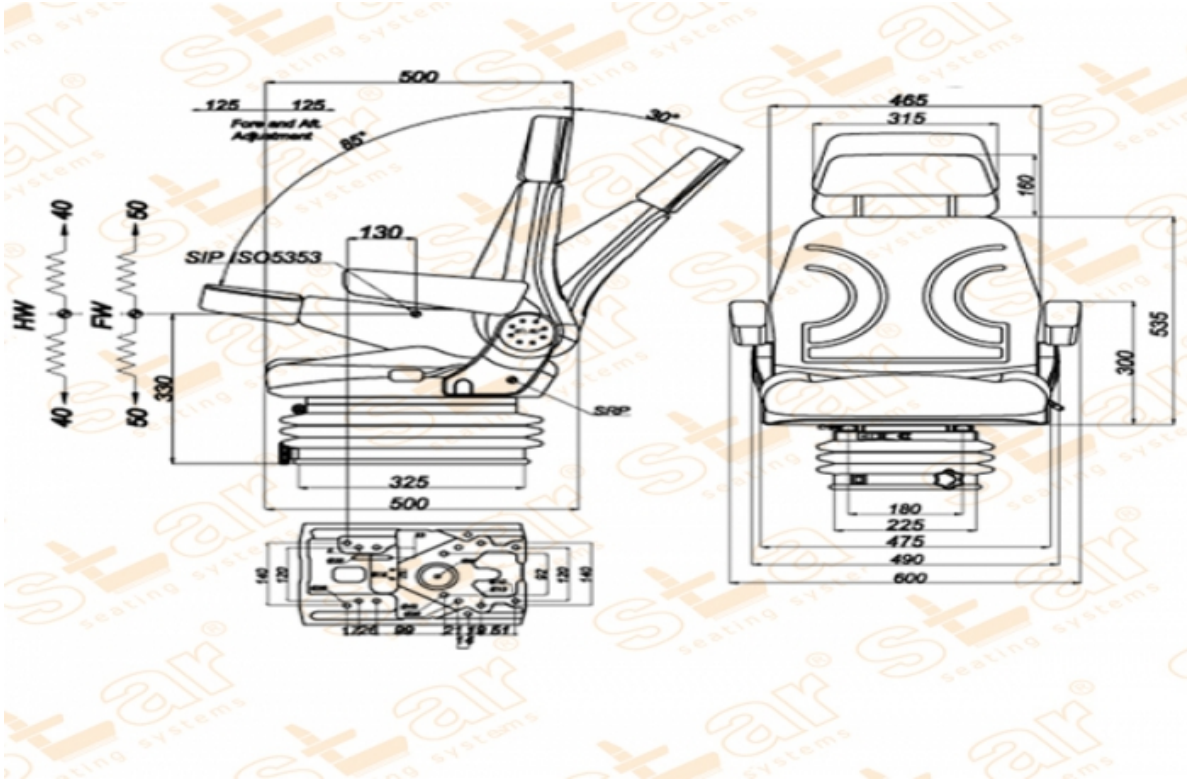

STplus TV1

MARKA: STAR

FİYAT:

Ürün Özellikleri

- Süspansiyon** : Mekanik Süspansiyon
Kızak Ayarı : İleri Geri 250mm (15mm Mesafe)
Süspansiyon Mekanizması : 100mm (Dört Yay & Hidrolik Amortisör)
Operatör Yükseklik Ayarı : 80mm
Operatör Kg Ayarı : 50-130kg.
Katlanır Sırt Ayarı : 30°-85°
Açı Ayarı : Yok
Mekanik Bel Ayarı : Var
Sertifikalar : Classes I,II (e1*78/764) - (76/115/EEC)
Açıklamalar
Üniversal Traktör Koltuğu - e1*78/764*2006/96*0036*00

Opsiyonlar

- SB010 Statik Kemer** :
- SB020 2 Nokta Otomatik Kemer** :
- SP02 Kolçak** :
- SP02ARN Ayarlanabilir Kolçak** :
- 12V & 24V Operatör Kontrol Switch** :
- SP01 Omuz Destekleyicisi** :
- DB01 Evrak Çantası** :
- STT 17 360 Küçük Döner Tabla** :

YP28 Tümosan Aparatı

:

12V & 24V 3 Kademeli Isıtıcı

:

260mm Geniş Taban

: