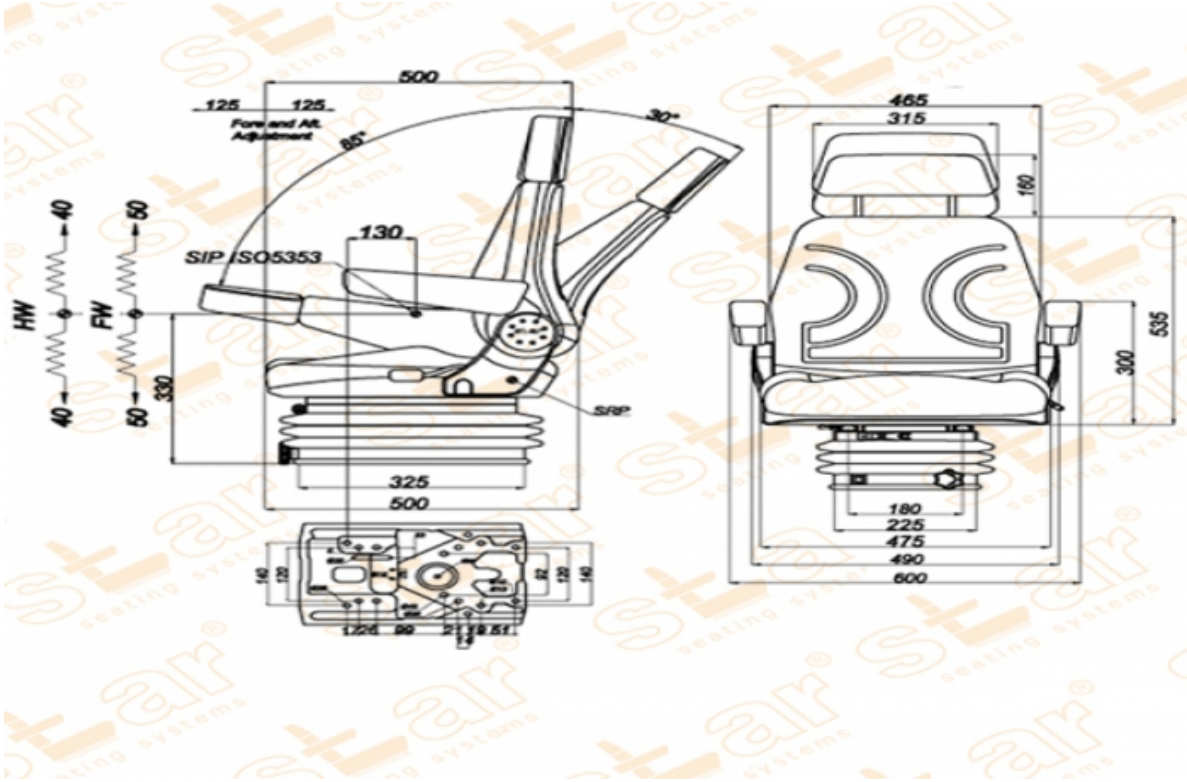

STplus TV1

MARKA: STAR

FİYAT:

Ürün Özellikleri

1. **Süspansiyon** : Mekanik Süspansiyon
   Kızak Ayarı : İleri Geri 250mm (15mm Mesafe)
   Süspansiyon Mekanizması : 100mm (Dört Yay & Hidrolik Amortisör)
   Operatör Yükseklik Ayarı : 80mm
   Operatör Kg Ayarı : 50-130kg.
   Katlanır Sırt Ayarı : 30°-85°
   Açı Ayarı : Yok
   Mekanik Bel Ayarı : Var
   Sertifikalar : Classes I,II (e1*78/764) - (76/115/EEC)
   Açıklamalar
   Üniversal Traktör Koltuğu - e1*78/764*2006/96*0036*00

Opsiyonlar

1. **SB010 Statik Kemer** : ☒
2. **SB020 2 Nokta Otomatik Kemer** : ☒
3. **SP02 Kolçak** : ☒
4. **SP02ARN Ayarlanabilir Kolçak** : ☒
5. **12V & 24V Operatör Kontrol Switch** : ☒
6. **SP01 Omuz Destekleyicisi** : ☒
7. **DB01 Evrak Çantası** : ☒
8. **STT 17 360 Küçük Döner Tabla** : ☒